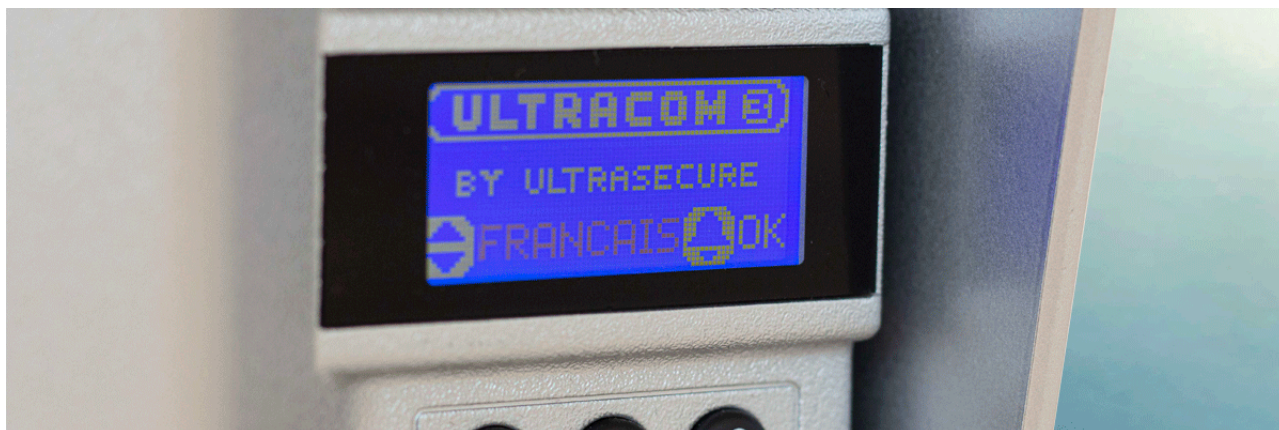

Un interphone de référence

Leader de sa catégorie, l'interphone UltraCOM3 600 sans fil, possède tout simplement la meilleure portée radio sans fil du marché : 600 mètres en champ libre. Il est généralement utilisé de manière **autonome sur piles** (*4x LR14, fournies*) mais peut-être raccordé, si souhaité, à un 12-24VDC (*moteur de portail, transformateur, panneau solaire, ...*). Si raccordé à un portail ou une gâche, **vous pourrez déclencher instantanément l'ouverture de votre porte ou portail à distance.** Les piles pourront alors servir de **batterie de secours**.

Écran LCD rétroéclairé

La platine de l'UltraCOM3 intègre élégamment un **écran LCD (rétroéclairé)** d'une **diagonale de 4 cm** : pour une **lisibilité optimale**.

Même avec un fort ensoleillement, l'information affichée à l'écran reste parfaitement accessible. C'est là, et lors des nuits les plus sombres, que le **rétroéclairage puissant** s'avère des plus pratique. L'écran n'aura pas d'impact significatif sur l'autonomie de la platine, grâce au **détecteur de mouvement** inclus à la platine, qui se chargera d'allumer l'écran uniquement **lorsqu'une personne se présente** à elle (3 sensibilités de détection possibles).