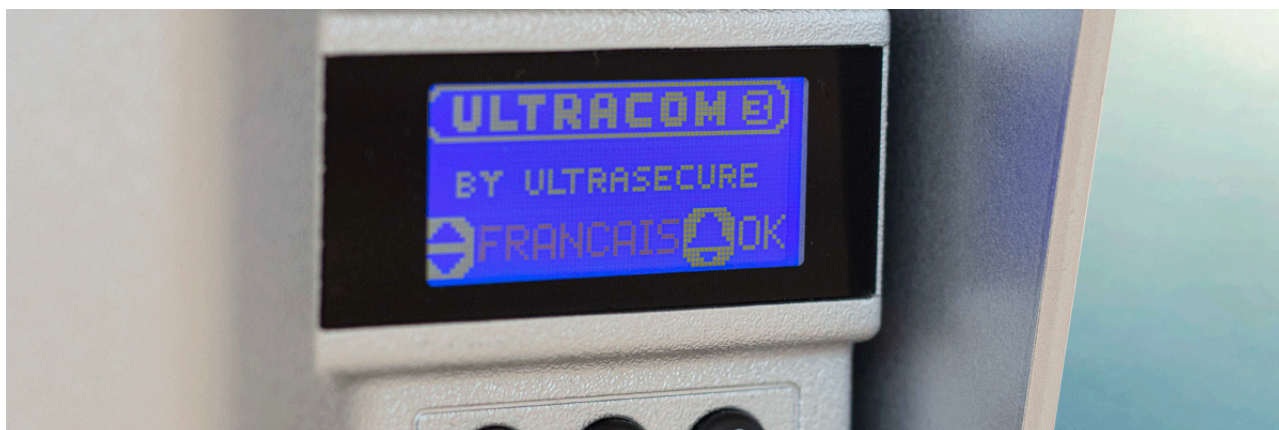

Ce kit interphone UltraCOM3 est composé d'une platine avec **écran LCD** et **clavier intégré** en **version argentée, autonome, ergonomique et étanche** logée dans une **visière noire de protection**, avec **deux combinés mobiles** rechargeables (*avec socles et transformateurs*). Le tout est très **simple à prendre en main**.

Équipez, avec une facilité déconcertante, **l'entrée** et/ou **les parties communes** de vos **infrastructures collectives** (*colocations, pépinières d'entreprises, locaux associatifs, espaces de coworking...*).

Un interphone de référence

Leader de sa catégorie, l'interphone **UltraCOM3 600 sans fil**, possède tout simplement la **meilleure portée radio sans fil du marché : 600 mètres en champ libre**. Il est généralement utilisé de manière **autonome sur piles** (*4x LR14, fournies*) mais peut-être raccordé, si souhaité, à un 12-24VDC (*moteur de portail, transformateur, panneau solaire, ...*). Si raccordé à un portail ou une gâche, **vous pourrez déclencher instantanément l'ouverture de votre porte ou portail à distance**. Les piles pourront alors servir de **batterie de secours**.

Écran LCD rétroéclairé

La platine de l'UltraCOM3 intègre élégamment un **écran LCD (rétroéclairé)** d'une **diagonale de 4 cm** : pour une **lisibilité optimale**.