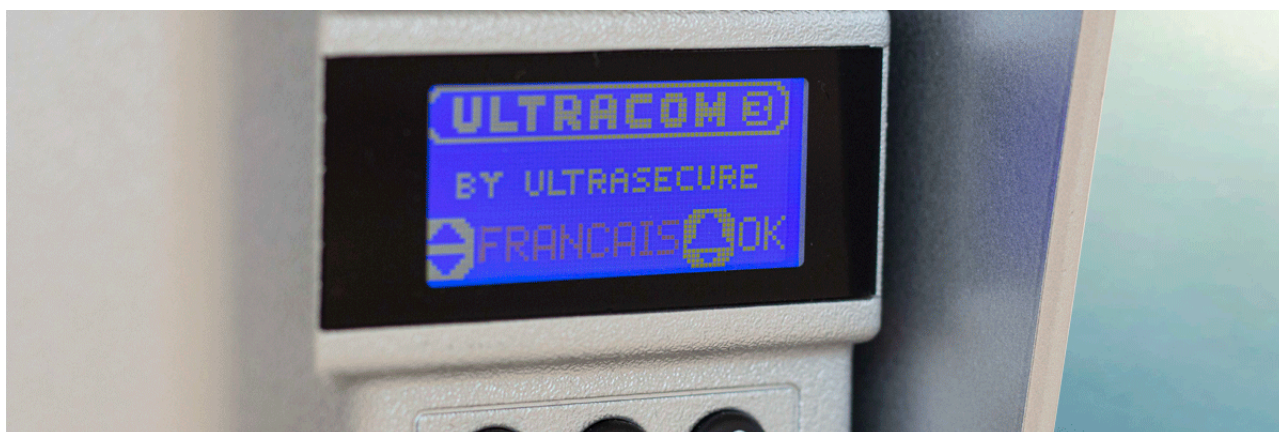

Ce kit interphone UltraCOM3 est composé d'une platine avec **écran LCD** et **clavier intégré** en **version argentée, autonome, ergonomique et étanche** logée dans une **visière noire de protection**, ainsi qu'un **combiné mobile** rechargeable avec son socle et transformateur. Le tout est très **simple à prendre en main**.

Équipez, avec une facilité déconcertante, **l'entrée** et/ou **les parties communes** de vos **infrastructures collectives** (*colocations, pépinières d'entreprises, locaux associatifs...*).

Un interphone de référence

Leader de sa catégorie, l'interphone **UltraCOM3 600 sans fil**, possède tout simplement la **meilleure portée radio sans fil du marché : 600 mètres en champ libre**. Il est généralement utilisé de manière **autonome sur piles** (*4x LR14, fournies*) mais peut-être raccordé, si souhaité, à un 12-24VDC (*moteur de portail, transformateur, panneau solaire, ...*). Si raccordé à un portail ou une gâche, **vous pourrez déclencher instantanément l'ouverture de votre porte ou portail à distance**. Les piles pourront alors servir de **batterie de secours**.

Écran LCD rétroéclairé

La platine de l'UltraCOM3 intègre élégamment un **écran LCD (rétroéclairé)** d'une **diagonale de 4 cm** : pour une **lisibilité optimale**.

Même avec un fort ensoleillement, l'information affichée à l'écran reste parfaitement