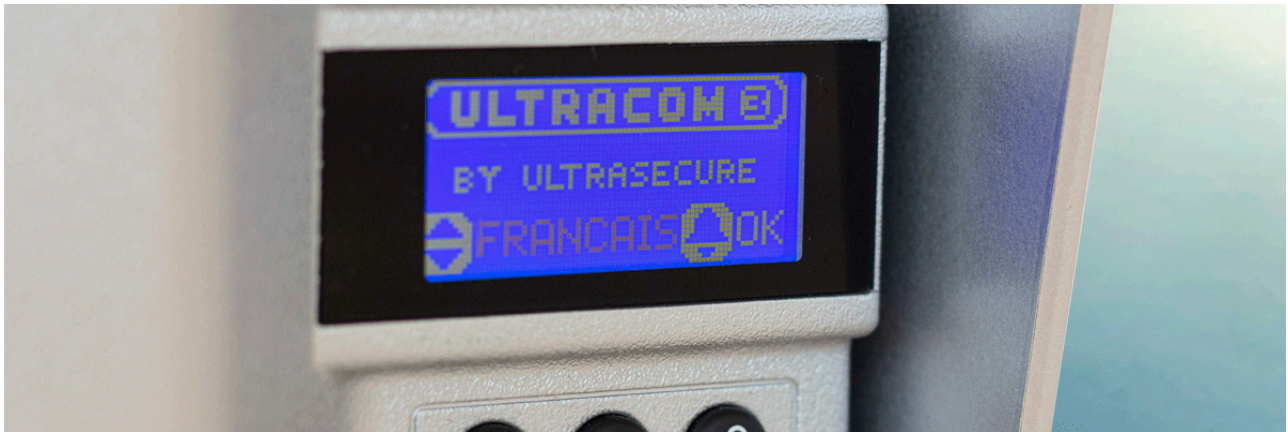

Même avec un fort ensoleillement, l'information affichée à l'écran reste parfaitement accessible. C'est là, et lors des nuits les plus sombres, que le **rétroéclairage puissant** s'avère des plus pratique. L'écran n'aura pas d'impact significatif sur l'autonomie de la platine, grâce au **détecteur de mouvement** inclus à la platine, qui se chargera d'allumer l'écran uniquement **lorsqu'une personne se présente** à elle (3 sensibilités de détection possibles).

Clavier digicode intégré

L'UltraCOM3 se dote d'un tout nouveau **clavier digicode** robuste et **agréable** à utiliser. Les touches possèdent un excellent retour tactile, tapez avec aisance le numéro du logement souhaité ou le **code de déverrouillage de votre entrée**.