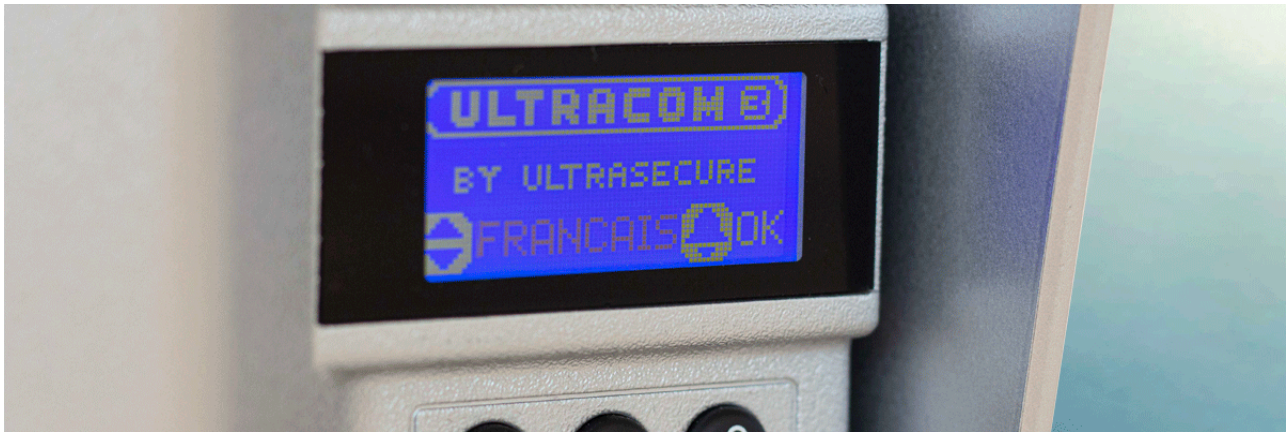

Même avec un fort ensoleillement, l'information affichée à l'écran reste parfaitement accessible. C'est là, et lors des nuits les plus sombres, que le **rétroéclairage puissant** s'avère des plus pratique. L'écran n'aura pas d'impact significatif sur l'autonomie de la platine, grâce au **détecteur de mouvement** inclus à la platine, qui se chargera d'allumer l'écran uniquement **lorsqu'une personne se présente** à elle (3 sensibilités de détection possibles).

Clavier digicode intégré

L'UltraCOM3 se dote d'un tout nouveau **clavier digicode** robuste et **agréable** à utiliser. Les touches possèdent un excellent retour tactile, tapez avec aisance le numéro du logement souhaité ou le **code de déverrouillage de votre entrée**.