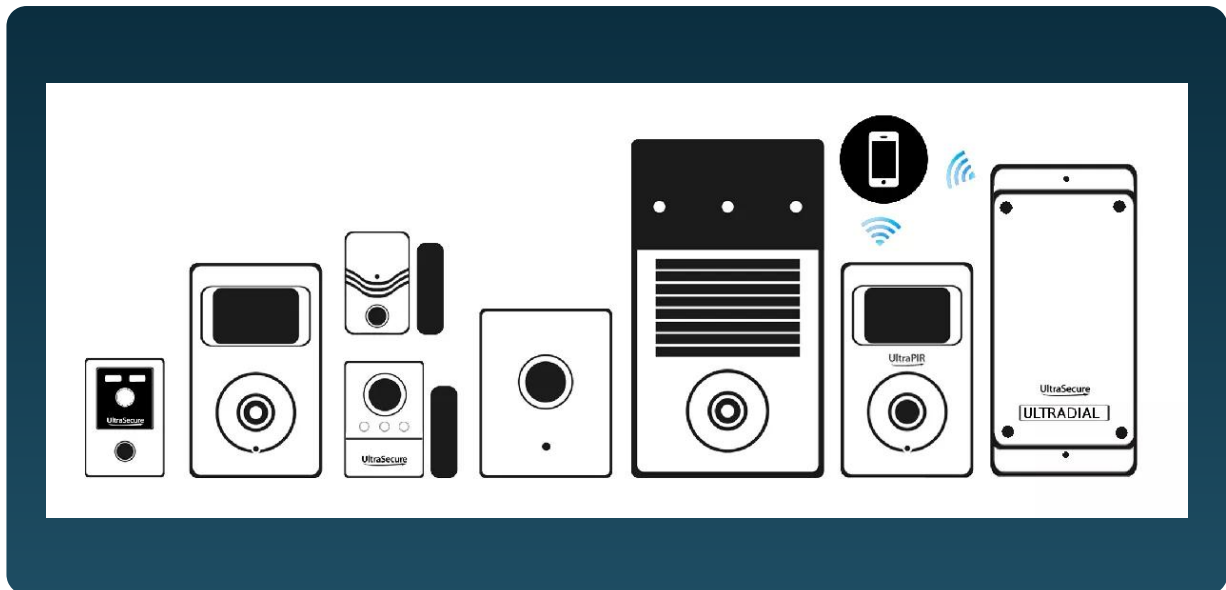

Ce clavier est compatible avec l'ensemble des [accessoires BT](#).

Y compris :

- [F007-1150-50](#)
- [Alarme 2-en-1 sans-fil autonome avec détecteur de mouvement et sirène intégrée + télécommande (gamme BT) (F007-0200-00)](#)
- [Sirène supplémentaire sans-fil intérieure compacte 130 dB (gamme BT) (F007-0230-00)](#)
- [Sirène supplémentaire solaire sans-fil extérieure 130 dB et flashes lumineux (gamme BT) (F007-0221-00)](#)
- [F007-0240-00](#)

ASTUCES IMPORTANTES

Il n'y a **aucune limite au nombre d'accessoires** que vous pouvez utiliser dans une même installation, du moment qu'ils sont dans un rayon de 100m en champ libre (*soit 50-80m avec des obstacles*). Tous les accessoires jumelés avec une même télécommande vont créer un **réseau commun** et agiront également comme "**répéteur de signal**", ce qui vous permet d'avoir un **champ d'action plus grand**. Lorsqu'un accessoire capte le signal d'un autre accessoire, il se déclenche, puis il renvoie ce même signal aux accessoires suivants de son réseau (*effet de rebond*).

N'hésitez pas à consulter nos systèmes de la gamme BT d'exemple suivants => [F007-0311-00](#) / [F007-1440-57](#) / [F007-2580-00](#) / [F007-2480-59](#) / [F007-2100-00](#) / etc.