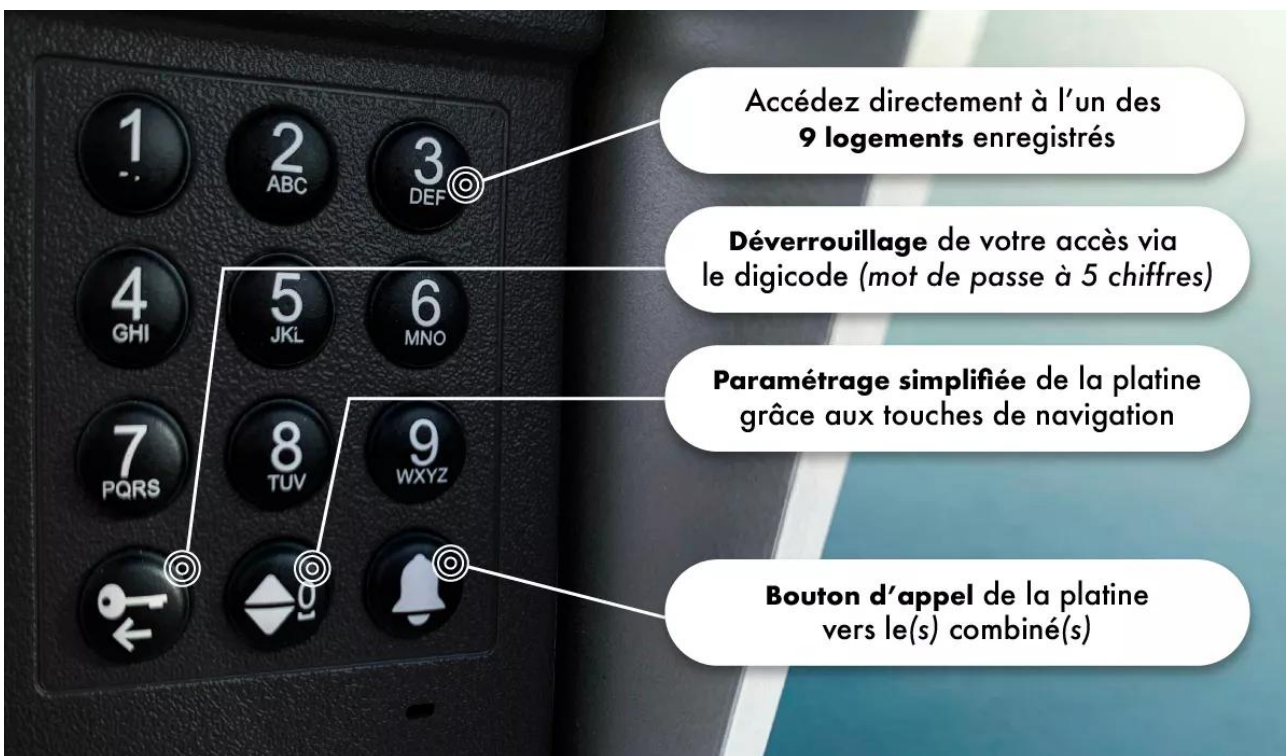

Ce kit interphone UltraCOM3 est composé d'une platine avec **écran LCD** et **clavier intégré** en **version noire, autonome, ergonomique et étanche** logée dans une **visière argentée de protection**, ainsi qu'un **combiné mobile** rechargeable avec son socle et transformateur. Le tout est très **simple à prendre en main**.

Un interphone de référence

Leader de sa catégorie, l'interphone **UltraCOM3 600 sans fil**, possède **tout simplement la meilleure portée radio sans fil du marché : 600 mètres en champ libre**. Il est généralement utilisé de manière **autonome sur piles** (*4x LR14, fournies*) mais peut-être raccordé, si souhaité, à un 12-24VDC (*moteur de portail, transformateur, panneau solaire, ...*). Si raccordé à un portail ou une gâche, **vous pourrez déclencher instantanément l'ouverture de votre porte ou portail à distance**. Les piles pourront alors servir de **batterie de secours**.

Écran LCD rétroéclairé

La platine de l'UltraCOM3 intègre élégamment un **écran LCD (rétroéclairé)** d'une **diagonale de 4 cm** : pour une **lisibilité optimale**.

Même avec un fort ensoleillement, l'information affichée à l'écran reste parfaitement accessible. C'est là, et lors des nuits les plus sombres, que le **rétroéclairage puissant** s'avère des plus pratique. L'écran n'aura pas d'impact significatif sur l'autonomie de la platine, grâce au **détecteur de mouvement** inclus à la platine, qui se chargera d'allumer l'écran uniquement **lorsqu'une personne se présente** à elle (3 sensibilités de détection possibles).

Clavier digicode intégré

L'UltraCOM3 se dote d'un tout nouveau **clavier digicode** robuste et **agréable** à utiliser. Les touches possèdent un excellent retour tactile, tapez avec aisance le numéro du logement souhaité ou le **code de déverrouillage de votre entrée**.