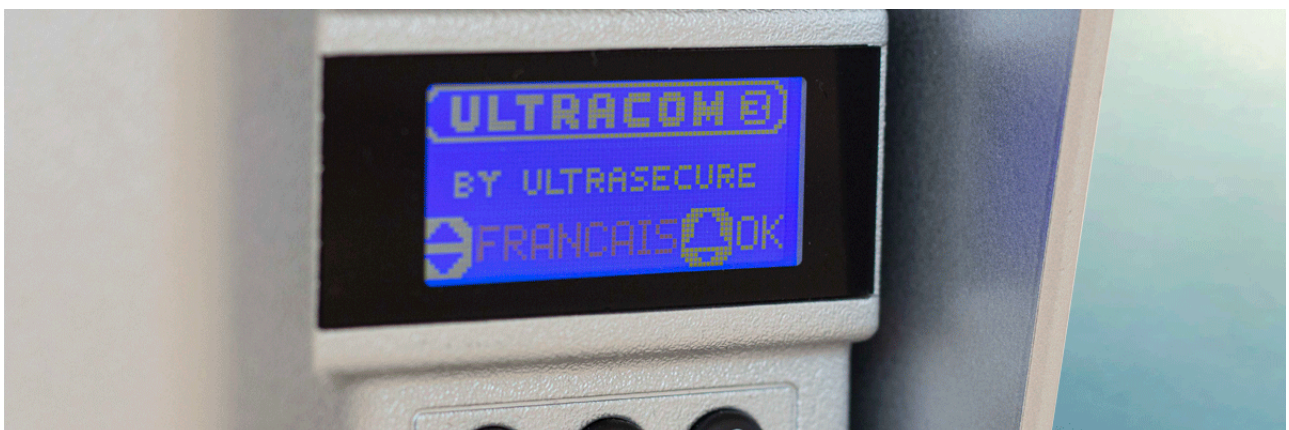

Ce kit interphone UltraCOM3 est composé d'une platine avec **écran LCD** et **clavier intégré** en **version noire, autonome, ergonomique et étanche** logée dans une **visière argentée de protection**, avec **neuf combinés mobiles** rechargeables (*avec socles et transformateurs*). Le tout est très **simple à prendre en main**.

Un interphone de référence

Leader de sa catégorie, l'interphone UltraCOM3 600 sans fil, possède tout simplement la meilleure portée radio sans fil du marché : 600 mètres en champ libre. Il est généralement utilisé de manière **autonome sur piles** (*4x LR14, fournies*) mais peut-être raccordé, si souhaité, à un 12-24VDC (*moteur de portail, transformateur, panneau solaire, ...*). Si raccordé à un portail ou une gâche, **vous pourrez déclencher instantanément l'ouverture de votre porte ou portail à distance.** Les piles pourront alors servir de **batterie de secours**.

Écran LCD rétroéclairé

La platine de l'UltraCOM3 intègre élégamment un **écran LCD (rétroéclairé)** d'une **diagonale de 4 cm** : pour une **lisibilité optimale**.

Même avec un fort ensoleillement, l'information affichée à l'écran reste parfaitement