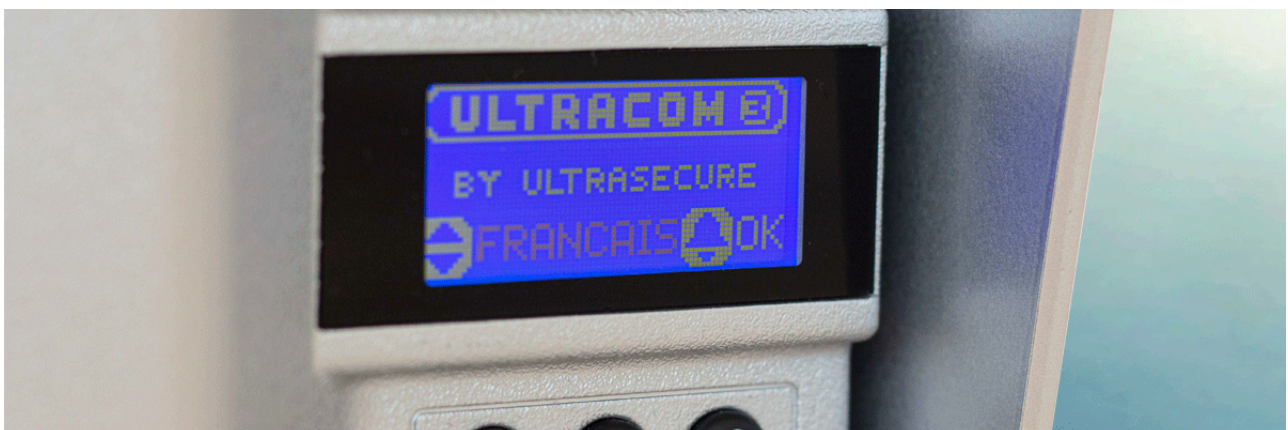

Ce kit interphone UltraCOM3 est composé d'une platine avec **écran LCD** et **clavier intégré** en **version noire, autonome, ergonomique et étanche** logée dans une **visière argentée de protection**, avec **six combinés mobiles** rechargeables (*avec socles et transformateurs*). Le tout est très **simple à prendre en main**.

Un interphone de référence

Leader de sa catégorie, l'interphone UltraCOM3 600 sans fil, possède tout simplement la meilleure portée radio sans fil du marché : 600 mètres en champ libre. Il est généralement utilisé de manière **autonome sur piles** (*4x LR14, fournies*) mais peut-être raccordé, si souhaité, à un 12-24VDC (*moteur de portail, transformateur, panneau solaire, ...*). Si raccordé à un portail ou une gâche, **vous pourrez déclencher instantanément l'ouverture de votre porte ou portail à distance.** Les piles pourront alors servir de **batterie de secours**.

Écran LCD rétroéclairé

La platine de l'UltraCOM3 intègre élégamment un **écran LCD (rétroéclairé)** d'une **diagonale de 4 cm** : pour une **lisibilité optimale**.

Même avec un fort ensoleillement, l'information affichée à l'écran reste parfaitement