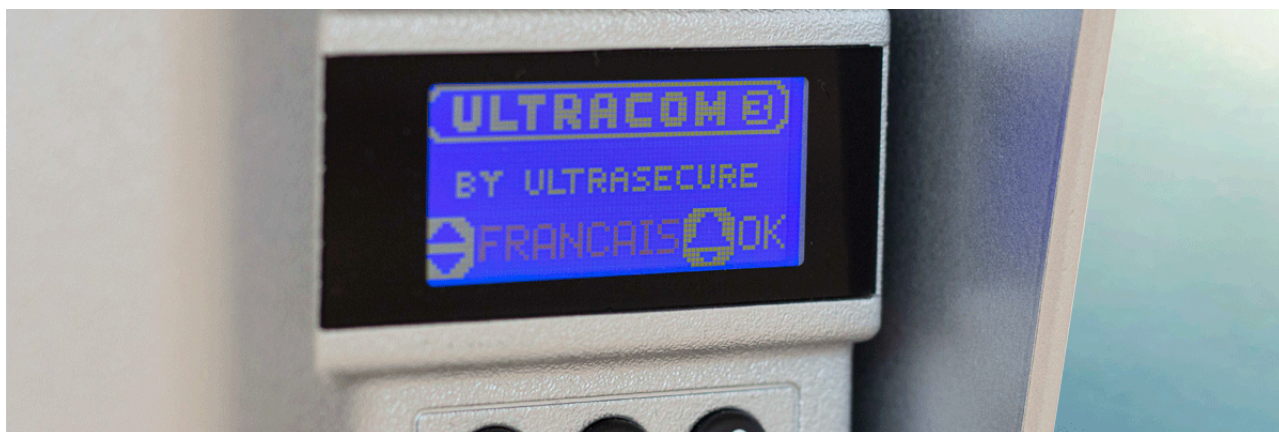

Ce kit interphone UltraCOM3 est composé d'une platine avec **écran LCD** et **clavier intégré** en **version noire, autonome, ergonomique et étanche** logée dans une **visière noire de protection**, avec **trois combinés mobiles** rechargeables (*avec socles et transformateurs*). Le tout est très **simple à prendre en main**.

Un interphone de référence

Leader de sa catégorie, l'interphone UltraCOM3 600 sans fil, possède tout simplement la meilleure portée radio sans fil du marché : 600 mètres en champ libre. Il est généralement utilisé de manière **autonome sur piles** (*4x LR14, fournies*) mais peut-être raccordé, si souhaité, à un 12-24VDC (*moteur de portail, transformateur, panneau solaire, ...*). Si raccordé à un portail ou une gâche, **vous pourrez déclencher instantanément l'ouverture de votre porte ou portail à distance.** Les piles pourront alors servir de **batterie de secours**.

Écran LCD rétroéclairé

La platine de l'UltraCOM3 intègre élégamment un **écran LCD (rétroéclairé)** d'une **diagonale de 4 cm** : pour une **lisibilité optimale**.

Même avec un fort ensoleillement, l'information affichée à l'écran reste parfaitement accessible. C'est là, et lors des nuits les plus sombres, que le **rétroéclairage puissant** s'avère des plus pratique. L'écran n'aura pas d'impact significatif sur l'autonomie de la platine, grâce au **détecteur de mouvement** inclus à la platine, qui se chargera d'allumer l'écran uniquement **lorsqu'une personne se présente** à elle (*3 sensibilités de détection possibles*).

Clavier digicode intégré

L'UltraCOM3 se dote d'un tout nouveau **clavier digicode** robuste et **agréable** à utiliser. Les touches possèdent un excellent retour tactile, tapez avec aisance le numéro du logement souhaité ou le **code de déverrouillage de votre entrée**.