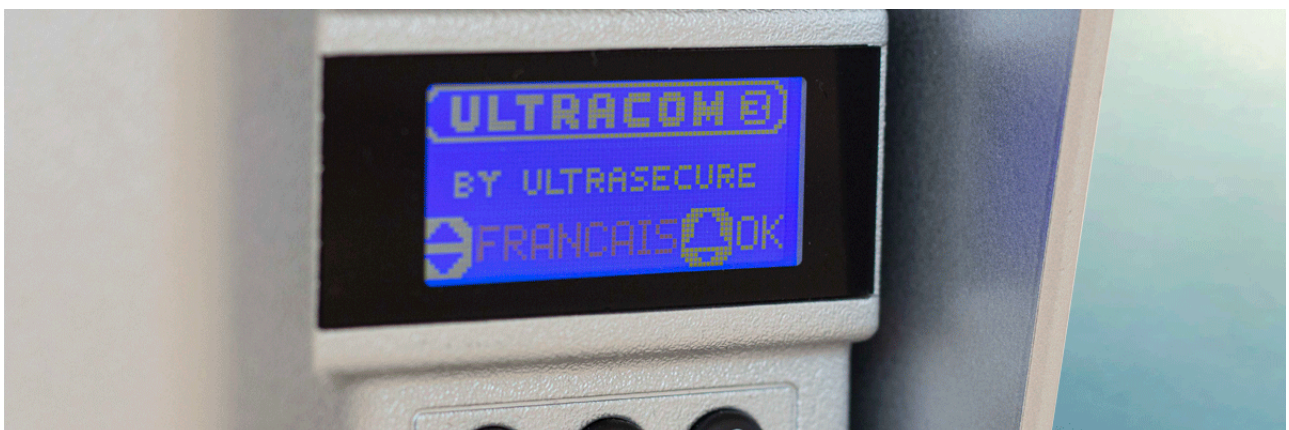

Ce kit interphone UltraCOM3 est composé d'une platine avec **écran LCD** et **clavier intégré** en **version noire, autonome, ergonomique et étanche** logée dans une **visière argentée de protection**, ainsi qu'**un combiné mobile** rechargeable avec son socle et transformateur. Le tout est très **simple à prendre en main**.

Un interphone de référence

Leader de sa catégorie, l'interphone UltraCOM3 600 sans fil, possède tout simplement la meilleure portée radio sans fil du marché : 600 mètres en champ libre. Il est généralement utilisé de manière **autonome sur piles** (*4x LR14, fournies*) mais peut-être raccordé, si souhaité, à un 12-24VDC (*moteur de portail, transformateur, panneau solaire, ...*). Si raccordé à un portail ou une gâche, **vous pourrez déclencher instantanément l'ouverture de votre porte ou portail à distance.** Les piles pourront alors servir de **batterie de secours**.

Écran LCD rétroéclairé

La platine de l'UltraCOM3 intègre élégamment un **écran LCD (rétroéclairé)** d'une **diagonale de 4 cm** : pour une **lisibilité optimale**.

Même avec un fort ensoleillement, l'information affichée à l'écran reste parfaitement