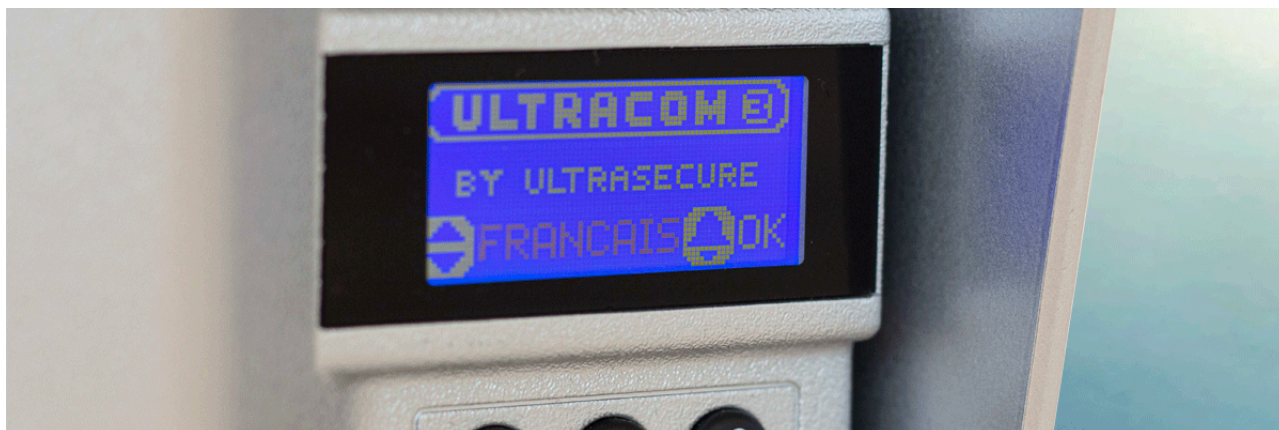

Cette platine nouvelle génération UltraCOM3, **autonome, ergonomique et étanche**, logée dans une **visière noire de protection**, vous garantit une installation simple.

Un interphone de référence

Leader de sa catégorie, l'interphone **UltraCOM3 600 sans fil**, possède tout simplement la **meilleure portée radio sans fil du marché : 600 mètres en champ libre**. Il est généralement utilisé de manière **autonome sur piles** (*4x LR14, fournies*) mais peut-être raccordé, si souhaité, à un 12-24VDC (*moteur de portail, transformateur, panneau solaire, ...*). Si raccordé à un portail ou une gâche, **vous pourrez déclencher instantanément l'ouverture de votre porte ou portail à distance**. Les piles pourront alors servir de **batterie de secours**.

Écran LCD rétroéclairé

La platine de l'UltraCOM3 intègre élégamment un **écran LCD** (*rétroéclairé*) d'une **diagonale**

de 4 cm : pour une **lisibilité optimale**.

Même avec un fort ensoleillement, l'information affichée à l'écran reste parfaitement accessible. C'est là, et lors des nuits les plus sombres, que le **rétroéclairage puissant** s'avère des plus pratique. L'écran n'aura pas d'impact significatif sur l'autonomie de la platine, grâce au **détecteur de mouvement** inclus à la platine, qui se chargera d'allumer l'écran uniquement **lorsqu'une personne se présente** à elle (3 sensibilités de détection possibles).