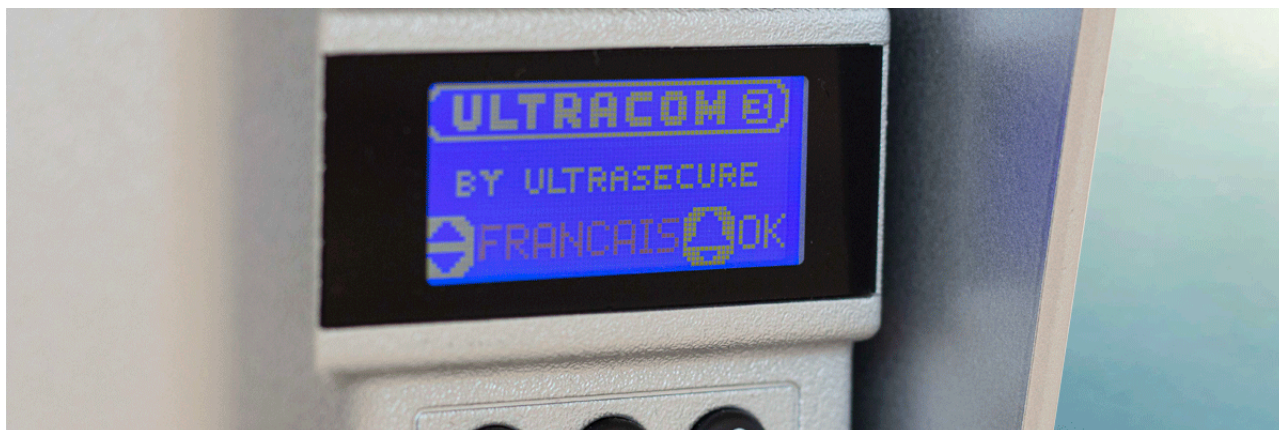

Cette platine nouvelle génération UltraCOM3, **autonome, ergonomique et étanche**, logée dans une **visière noire de protection**, vous garantit une installation simple.

## Un interphone de référence

**Leader de sa catégorie**, l'interphone **UltraCOM3 600 sans fil**, possède tout simplement la **meilleure portée radio sans fil du marché : 600 mètres en champ libre**. Il est généralement utilisé de manière **autonome sur piles** (*4x LR14, fournies*) mais peut-être raccordé, si souhaité, à un 12-24VDC (*moteur de portail, transformateur, panneau solaire, ...*). Si raccordé à un portail ou une gâche, **vous pourrez déclencher instantanément l'ouverture de votre porte ou portail à distance**. Les piles pourront alors servir de **batterie de secours**.

## Écran LCD rétroéclairé

La platine de l'UltraCOM3 intègre élégamment un **écran LCD** (*rétroéclairé*) d'une **diagonale**

de 4 cm : pour une **lisibilité optimale**.

Même avec un fort ensoleillement, l'information affichée à l'écran reste parfaitement accessible. C'est là, et lors des nuits les plus sombres, que le **rétroéclairage puissant** s'avère des plus pratique. L'écran n'aura pas d'impact significatif sur l'autonomie de la platine, grâce au **détecteur de mouvement** inclus à la platine, qui se chargera d'allumer l'écran uniquement **lorsqu'une personne se présente** à elle (3 sensibilités de détection possibles).