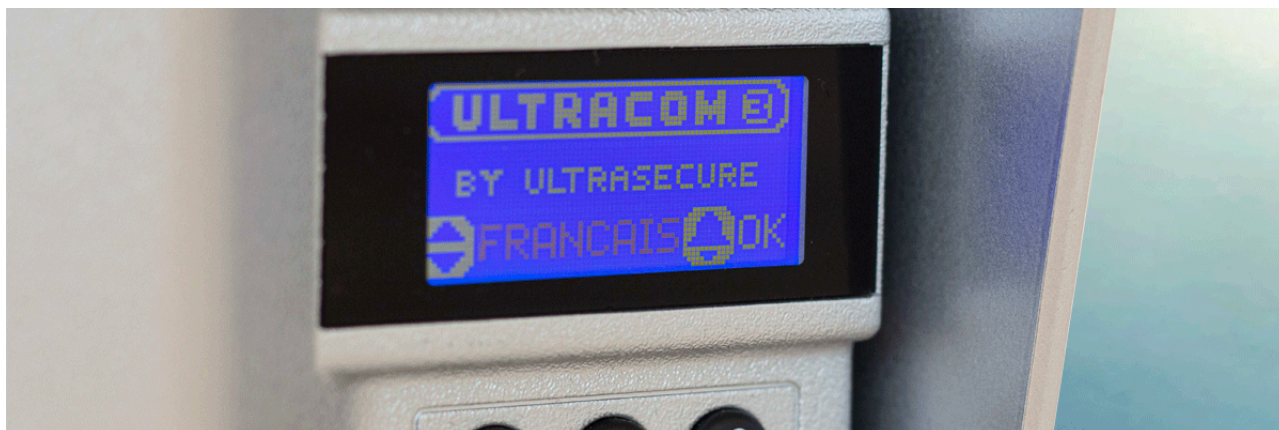

Cette platine nouvelle génération UltraCOM3, **autonome, ergonomique et étanche**, logée dans une **visière argentée de protection**, vous garantit une installation simple.

## Un interphone de référence

**Leader de sa catégorie**, l'interphone **UltraCOM3 600 sans fil**, possède tout simplement la **meilleure portée radio sans fil du marché : 600 mètres en champ libre**. Il est généralement utilisé de manière **autonome sur piles** (*4x LR14, fournies*) mais peut-être raccordé, si souhaité, à un 12-24VDC (*moteur de portail, transformateur, panneau solaire, ...*). Si raccordé à un portail ou une gâche, **vous pourrez déclencher instantanément l'ouverture de votre porte ou portail à distance**. Les piles pourront alors servir de **batterie de secours**.

## Écran LCD rétroéclairé

La platine de l'UltraCOM3 intègre élégamment un **écran LCD** (*rétroéclairé*) d'une **diagonale**

de 4 cm : pour une **lisibilité optimale**.

Même avec un fort ensoleillement, l'information affichée à l'écran reste parfaitement accessible. C'est là, et lors des nuits les plus sombres, que le **rétroéclairage puissant** s'avère des plus pratique. L'écran n'aura pas d'impact significatif sur l'autonomie de la platine, grâce au **détecteur de mouvement** inclus à la platine, qui se chargera d'allumer l'écran uniquement **lorsqu'une personne se présente** à elle (3 sensibilités de détection possibles).