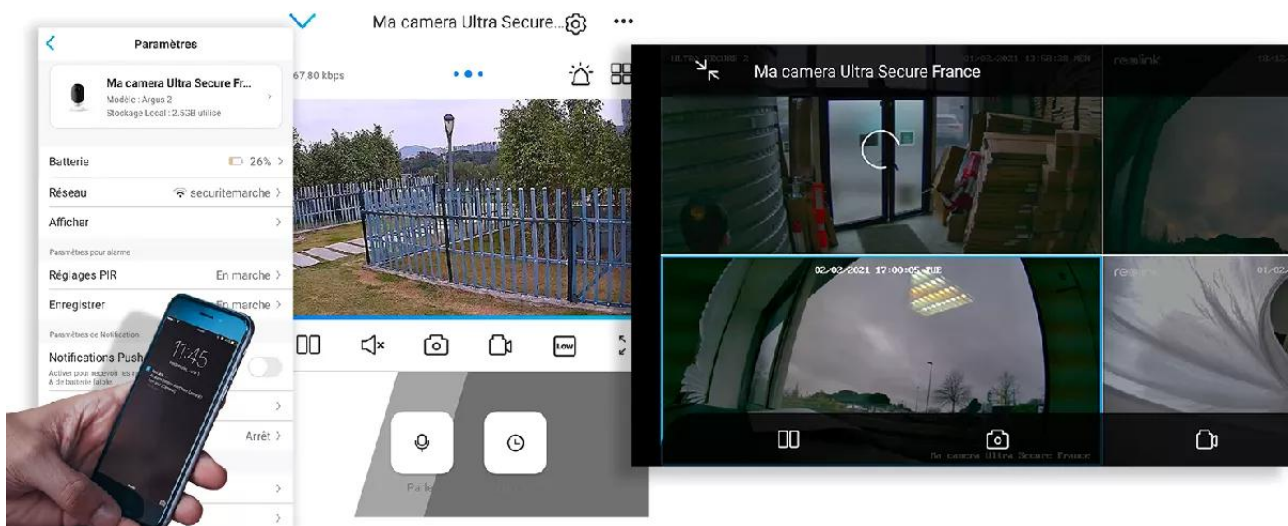

Nous proposons une **diversité de caméras** pour **répondre avec précision à vos besoins**. N'hésitez pas à consulter notre [catégorie complète de caméras WiFi autonomes sur batterie et panneaux solaires](#) avec notamment ([F002-3430-32](#) / [F002-3430-35](#) / [F002-3430-50](#) / [F002-3430-70](#) / [F002-3271-00](#) / [F002-3271-70](#) / [F002-2362-71](#) et plus encore). Besoin d'un **panneau solaire pour rendre votre caméra autonome complètement en énergie** ? ([F002-2213-00](#), [F002-2212-00](#) ou [F002-2214-00](#) si pas déjà inclus). Pensez à une **carte SD** ([F002-0920-50](#) / [F002-0920-51](#)) au besoin pour enregistrer automatiquement vos vidéos lors d'une détection voire pour profiter du mode Timelaps (*uniquement sur caméras compatibles*). Ajoutez une **touche dissuasive supplémentaire** avec nos **panneaux signalétiques** « *Attention bâtiment sous vidéosurveillance* », disponibles dans des **formats pratiques A5** ([F002-0531-00](#)) et **A4** ([F002-0501-00](#)). Fabriqués en **plastique rigide**, ils sont conçus pour une installation **en extérieur** et **résistent aux intempéries**. De plus, avec leurs **trous pré-perçés**, leur installation est rapide et pratique.

Besoin d'aide ?

Nous sommes disponibles pour vous, n'hésitez pas à nous **contacter directement par téléphone** pour vous **aguiller dans vos choix**.