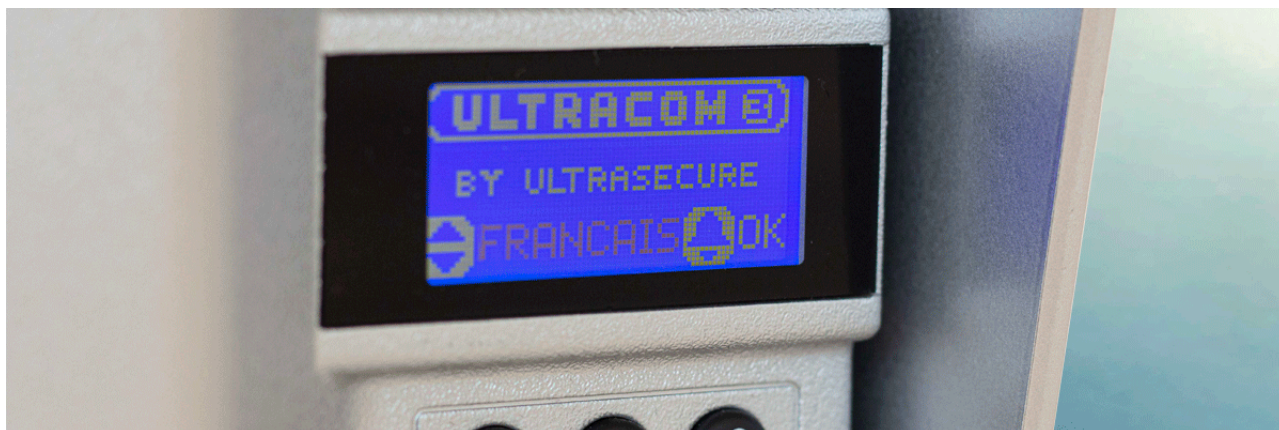

Cette platine nouvelle génération UltraCOM3, **autonome, ergonomique et étanche**, logée dans une **visière argentée de protection**, vous garantit une installation simple.

Un interphone de référence

Leader de sa catégorie, l'interphone UltraCOM3 600 sans fil, possède tout simplement la meilleure portée radio sans fil du marché : 600 mètres en champ libre. Il est généralement utilisé de manière **autonome sur piles** (*4x LR14, fournies*) mais peut-être raccordé, si souhaité, à un 12-24VDC (*moteur de portail, transformateur, panneau solaire, ...*). Si raccordé à un portail ou une gâche, **vous pourrez déclencher instantanément l'ouverture de votre porte ou portail à distance.** Les piles pourront alors servir de **batterie de secours**.

Écran LCD rétroéclairé

La platine de l'UltraCOM3 intègre élégamment un **écran LCD** (*rétroéclairé*) d'une **diagonale**

de 4 cm : pour une **lisibilité optimale**.

Même avec un fort ensoleillement, l'information affichée à l'écran reste parfaitement accessible. C'est là, et lors des nuits les plus sombres, que le **rétroéclairage puissant** s'avère des plus pratique. L'écran n'aura pas d'impact significatif sur l'autonomie de la platine, grâce au **détecteur de mouvement** inclus à la platine, qui se chargera d'allumer l'écran uniquement **lorsqu'une personne se présente** à elle (3 sensibilités de détection possibles).