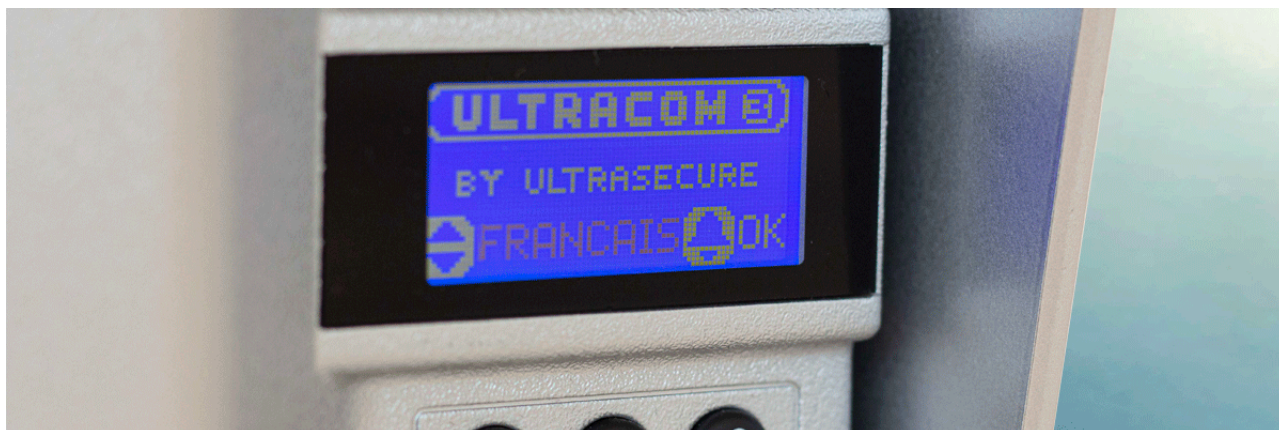

Cette platine nouvelle génération UltraCOM3, **autonome, ergonomique et étanche**, logée dans une **visière argentée de protection**, vous garantit une installation simple.

Un interphone de référence

Leader de sa catégorie, l'interphone **UltraCOM3 600 sans fil**, possède tout simplement la **meilleure portée radio sans fil du marché : 600 mètres en champ libre**. Il est généralement utilisé de manière **autonome sur piles** (*4x LR14, fournies*) mais peut-être raccordé, si souhaité, à un 12-24VDC (*moteur de portail, transformateur, panneau solaire, ...*). Si raccordé à un portail ou une gâche, **vous pourrez déclencher instantanément l'ouverture de votre porte ou portail à distance**. Les piles pourront alors servir de **batterie de secours**.

Écran LCD rétroéclairé

La platine de l'UltraCOM3 intègre élégamment un **écran LCD** (*rétroéclairé*) d'une **diagonale**

de 4 cm : pour une **lisibilité optimale**.

Même avec un fort ensoleillement, l'information affichée à l'écran reste parfaitement accessible. C'est là, et lors des nuits les plus sombres, que le **rétroéclairage puissant** s'avère des plus pratique. L'écran n'aura pas d'impact significatif sur l'autonomie de la platine, grâce au **détecteur de mouvement** inclus à la platine, qui se chargera d'allumer l'écran uniquement **lorsqu'une personne se présente** à elle (3 sensibilités de détection possibles).