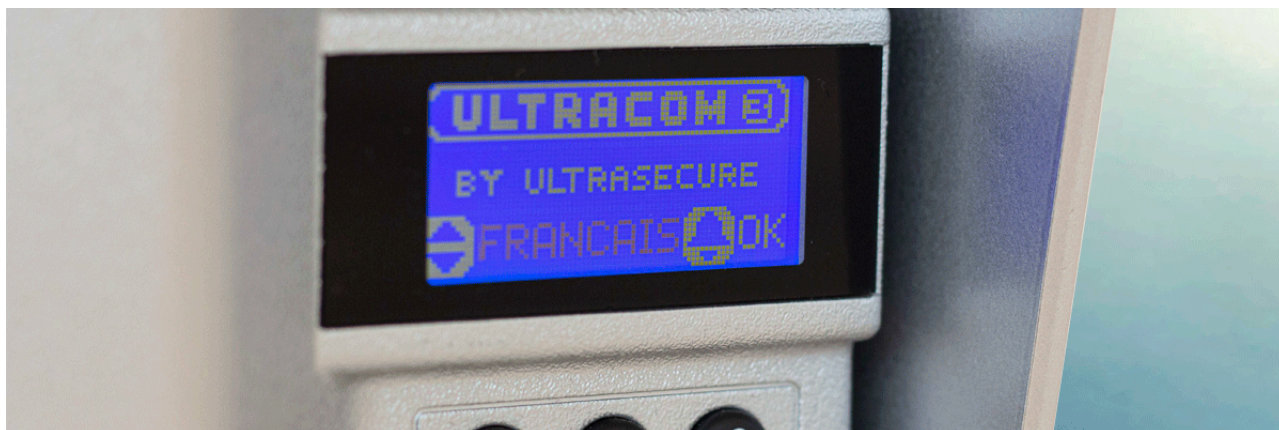

de 4 cm : pour une **lisibilité optimale**.

Même avec un fort ensoleillement, l'information affichée à l'écran reste parfaitement accessible. C'est là, et lors des nuits les plus sombres, que le **rétroéclairage puissant** s'avère des plus pratique. L'écran n'aura pas d'impact significatif sur l'autonomie de la platine, grâce au **détecteur de mouvement** inclus à la platine, qui se chargera d'allumer l'écran uniquement **lorsqu'une personne se présente** à elle (3 sensibilités de détection possibles).

Clavier digicode intégré

L'UltraCOM3 se dote d'un tout nouveau **clavier digicode** robuste et **agréable** à utiliser. Les touches possèdent un excellent retour tactile, tapez avec aisance le numéro du logement souhaité ou le **code de déverrouillage de votre entrée**.