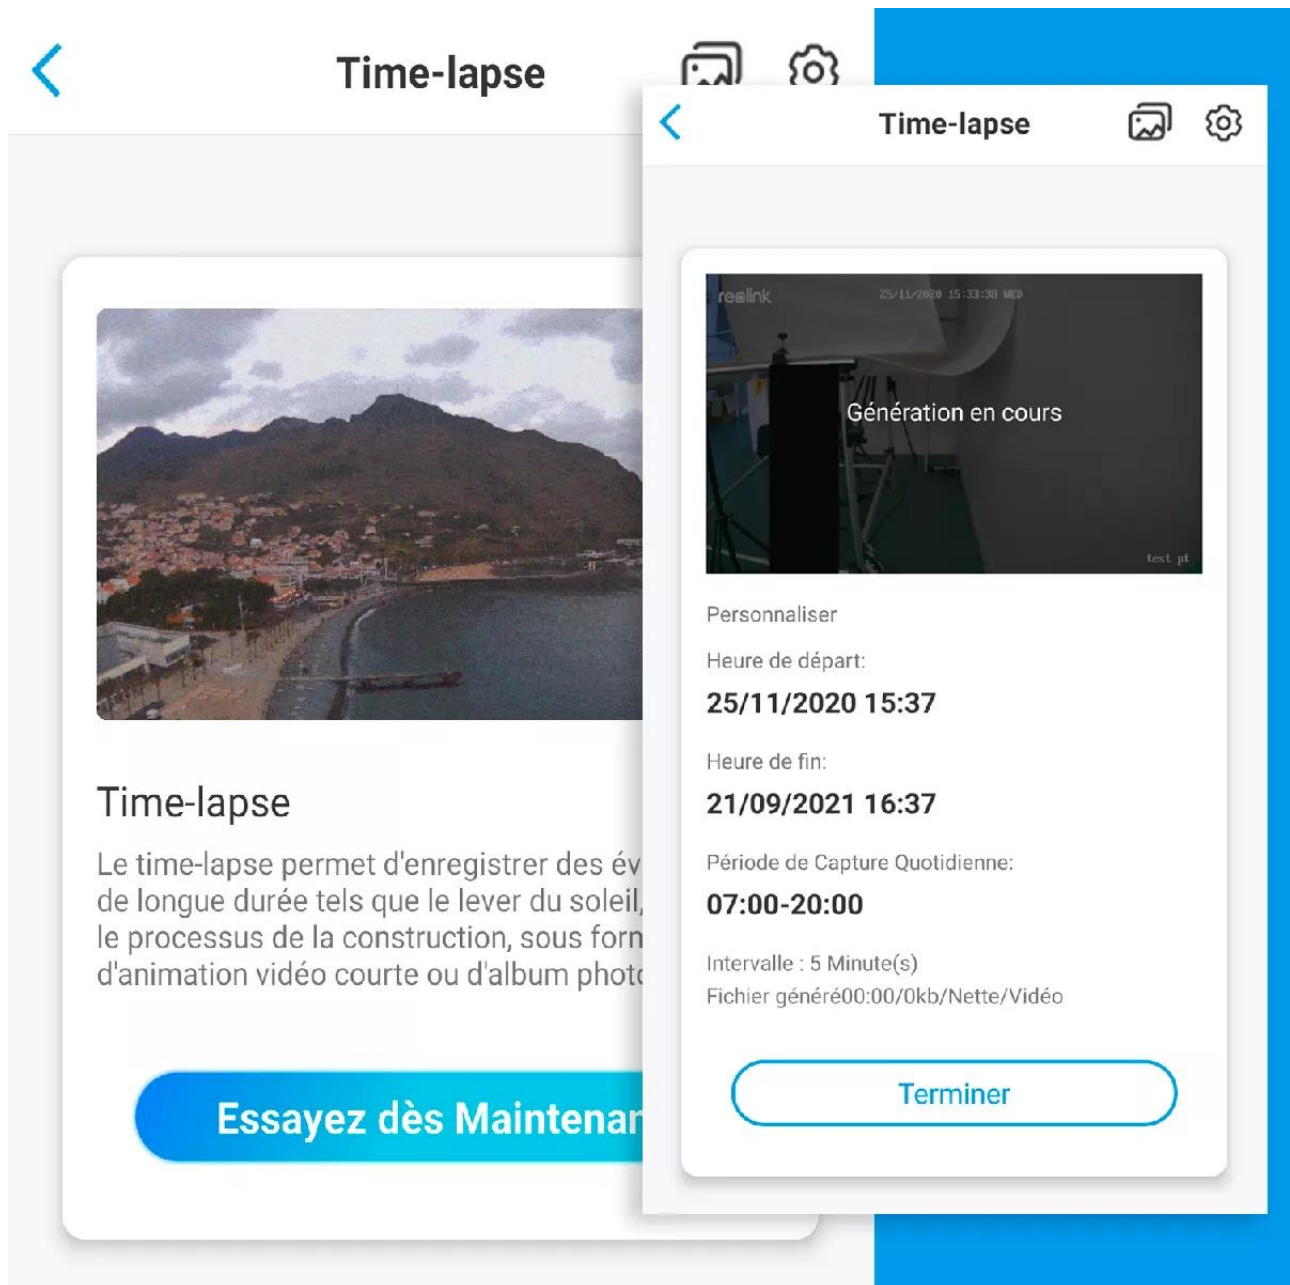

Immortalisez vos constructions et réalisations architecturales !

Grâce à ce système **Time-Lapse Nomade** de notre conception :

- Caméra **Résolution QHD** (2560 x 1440)
- Ajustez le cadre de votre Time-Lapse à l'aide de son **Zoom numérique 16X**
- Capturez un chantier de grande ampleur avec son **Objectif grand-angle** de **115°**
- La caméra ne craint pas les éléments et **résiste aux intempéries** (IP64)
- Une installation simplifiée **100% sans-fil** grâce au **réseau 4G**
- Un système **Autonome en énergie** via son **panneau solaire compact Gen. 2**

Elle peut également se **recharger simplement via câble USB** fourni, lors d'une utilisation en intérieur par exemple. Cela vous permet une souplesse d'installation très confortable.

Time-Lapses sans frontières

Grâce à ce kit **nomade** ultra complet de notre conception, réalisez des vidéos **Time-Lapses** où vous voulez !

Cette caméra propose le tout **nouveau mode Time-Lapse**, d'enregistrement automatique d'images selon vos paramètres. Elle est capable de générer et stocker automatiquement sur la carte-SD interne (*fournie avec ce kit*), une **série d'images ou une vidéo directement**.

Décidez de la date et l'heure de démarrage et de fin de votre projet. Tout est géré automatiquement par la caméra.

Ce mode Time-Lapse est aussi un moyen d'avoir une image régulièrement sauvegardée sur votre carte-SD. Comme un enregistrement continu mais espacé.