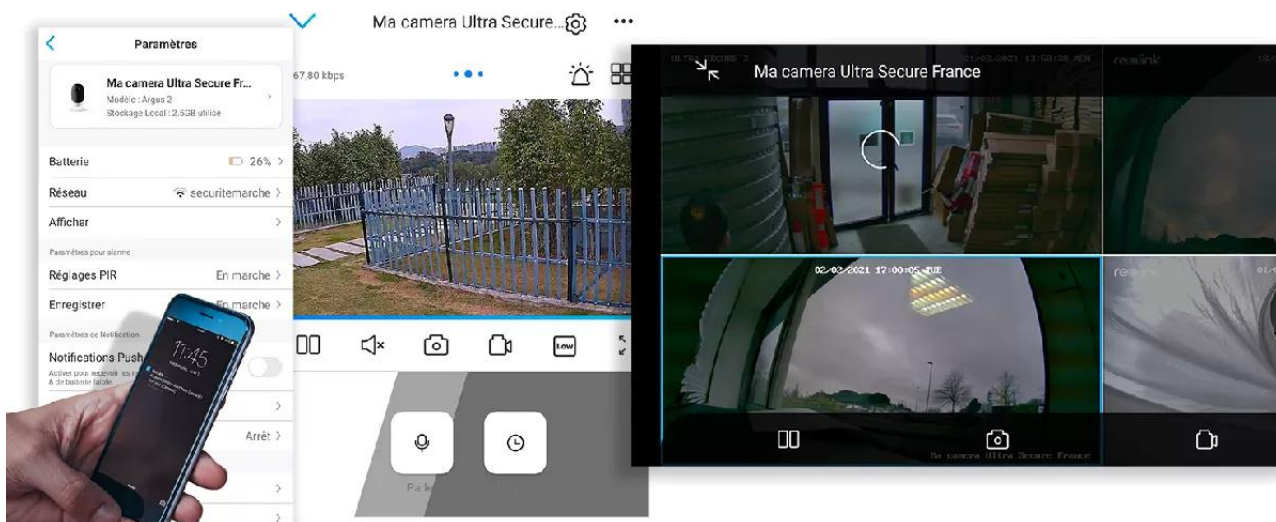

Une application simple, pratique et intuitive

Accédez en quelques pressions de doigts à **l'une des meilleures applications Smartphone disponibles**. Elle est **parfaitement adaptée à votre utilisation**, d'une ergonomie et d'une simplicité redoutable au quotidien.

Des **mise à jour régulières** vous assurent un **fonctionnement parfait, même à long terme** et apportent même des **nouvelles fonctionnalités intéressantes au fil du temps**. Comme notamment la possibilité de **masquer une zone de votre vidéo** pour respecter notamment le droit à l'image de certaines zones publiques dans votre champ de vision (*rue au second plan par exemple*).

Notez qu'il est **également possible d'accéder à vos caméras à distance sur PC ou MAC** également, via n'importe quel ordinateur (*très pratique pour certaines utilisations*).

Dernières nouveautés

*Le **nombre de caméras synchronisées** sur l'application est illimité. C'est une prouesse dans le milieu de la vidéosurveillance que nous tenons à souligner.

***Plusieurs vues possibles** en mode "Live" : 1 caméra / **grille de 4 ou 9 caméras simultanément** / liste de **toutes les caméras** (*passer aux suivantes en faisant défiler simplement vers le bas*).

Caméra résistante aux intempéries

Offrez-vous le meilleur angle de vue sur ce qui se passe chez vous. Cette caméra peut être installée en intérieur comme en extérieur. Elle possède un **excellent indice de protection IP66**.