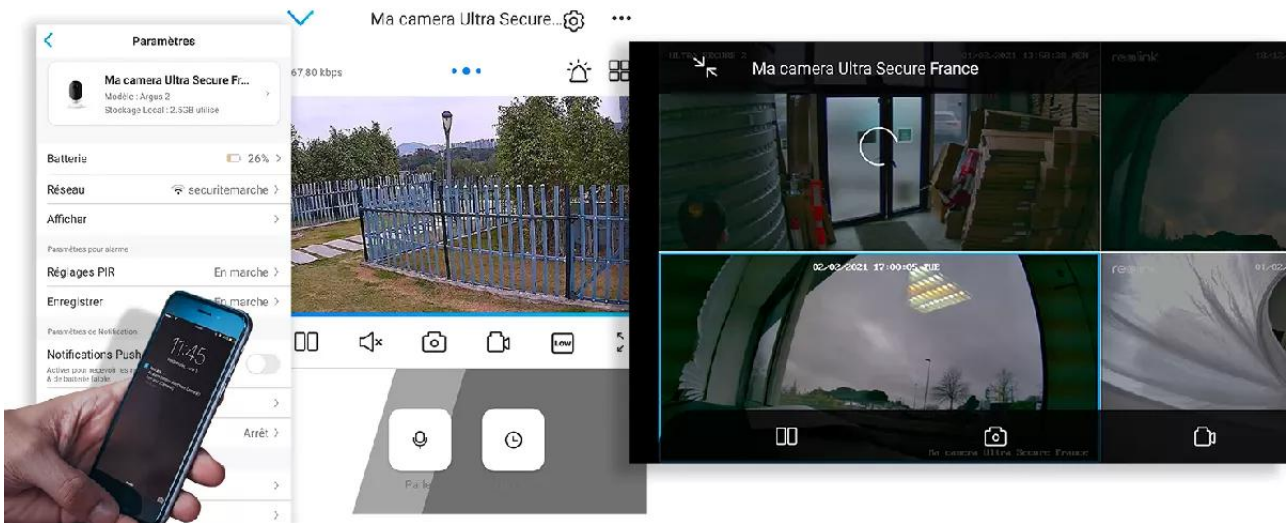

*Plusieurs vues possibles en mode "Live" : 1 caméra / **grille de 4 ou 9 caméras simultanément** / liste de **toutes les caméras** (passez aux suivantes en faisant défiler simplement vers le bas).

Ce système avec caméras performantes va vous permettre une surveillance optimale, centralisée sur une seule application, directement sur votre téléphone.

Plages horaires détaillées

Vous voulez activer votre surveillance sur une période précise ?

Définissez simplement vos plages horaires, la **détection se fera uniquement quand vous le souhaitez**. Pour chaque jour de la semaine, définissez quand chaque caméra doit être active. C'est un **parfait moyen de coller avec votre emploi du temps et de vous offrir une surveillance rapprochée**.

Vidéos automatiques

Lors d'une détection, une **vidéo est enregistrée automatiquement** sur carte-SD (*fournie avec chaque caméra dans nos systèmes ULTRACAM*). Elle est ainsi sauvegardée et disponible pour être lue en temps utile.

Enregistrez le moment exacte. **Personne ne pourra échapper à votre vigilance**. Visionnez la vidéo quand vous le souhaitez via l'historique d'enregistrement.