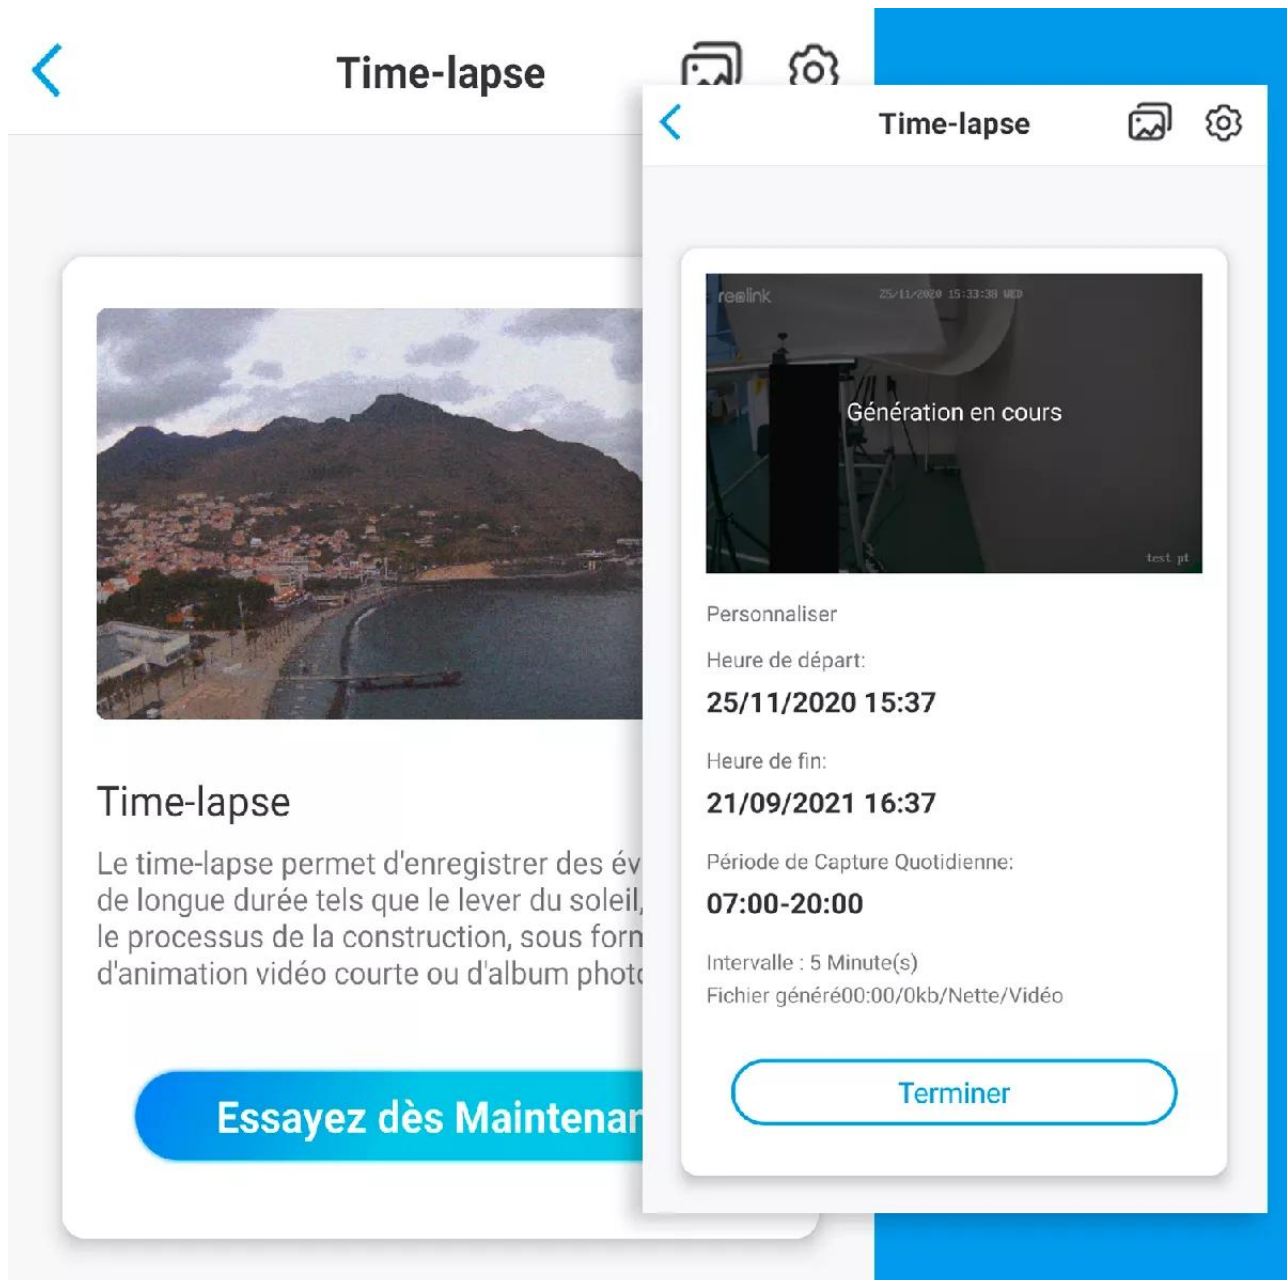

(éclosion, construction, nuages, trafic, etc.). Notez qu'il va falloir suivre de près la consommation de votre caméra si vous descendez en dessous d'une prise de vue toutes les 2 minutes.

Décidez de la date et l'heure de démarrage et de fin de votre projet. Tout est géré automatiquement par la caméra.

Ce mode Time-lapse est aussi un moyen d'avoir une image régulièrement sauvegardée sur votre carte-SD. Comme un enregistrement continu mais espacé.

Décidez à tout moment de terminer votre projet (*même avant la date de fin enregistrée au départ*) et **exportez vos images ou votre vidéo complète** (*suivant votre sélection initiale*) sur votre téléphone pour l'utiliser comme bon vous semble.

EAN : 3701467101053