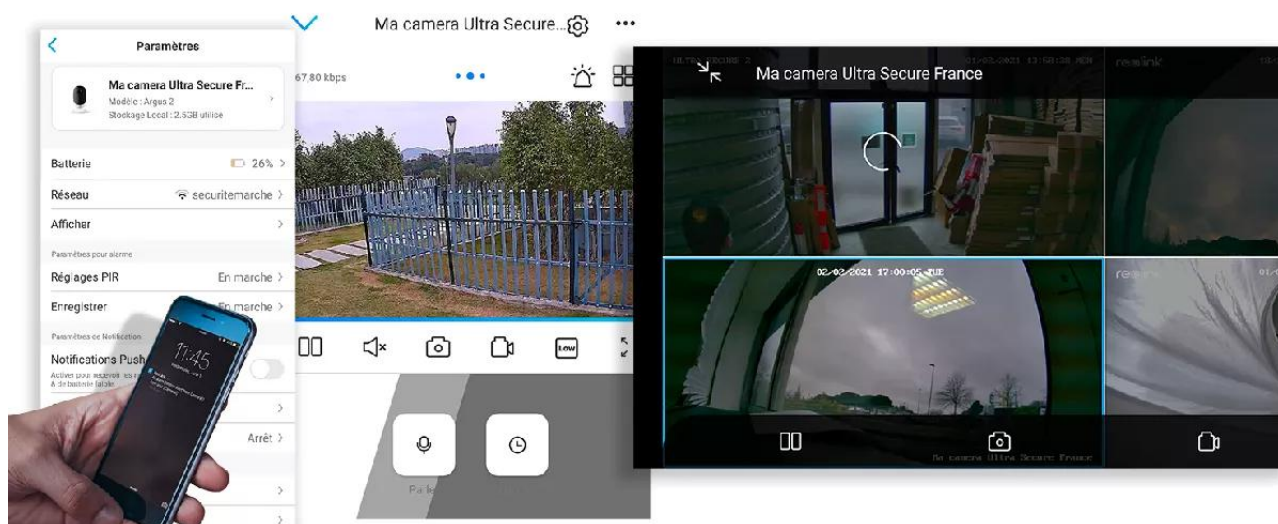

Notez qu'il est **également possible d'accéder à vos caméras à distance sur PC ou MAC** également, via n'importe quel ordinateur (*très pratique pour certaines utilisations*).

Dernières nouveautés

*Le **nombre de caméras synchronisées** sur l'application est illimité. C'est une prouesse dans le milieu de la vidéosurveillance que nous tenons à souligner.

***Plusieurs vues possibles** en mode "Live" : 1 caméra / **grille de 4 ou 9 caméras simultanément** / liste de **toutes les caméras** (*passez aux suivantes en faisant défiler simplement vers le bas*).

Nouveau mode Time-lapse

Cette caméra propose le tout **nouveau mode Time-lapse**, d'enregistrement automatique d'images selon vos paramètres. Elle est capable de générer et stocker automatiquement sur la carte-SD interne (*si vous en avez une*), une **série d'images ou une vidéo directement**.

Vous êtes le réalisateur ! Les réglages de votre Time-lapse sont très poussés.

À vous de **choisir l'intervalle entre chaque prise de vue** de la caméra (*entre 10 secondes et 6 heures*), suivant le rendu que vous désirez et ce que ce vous voulez immortaliser