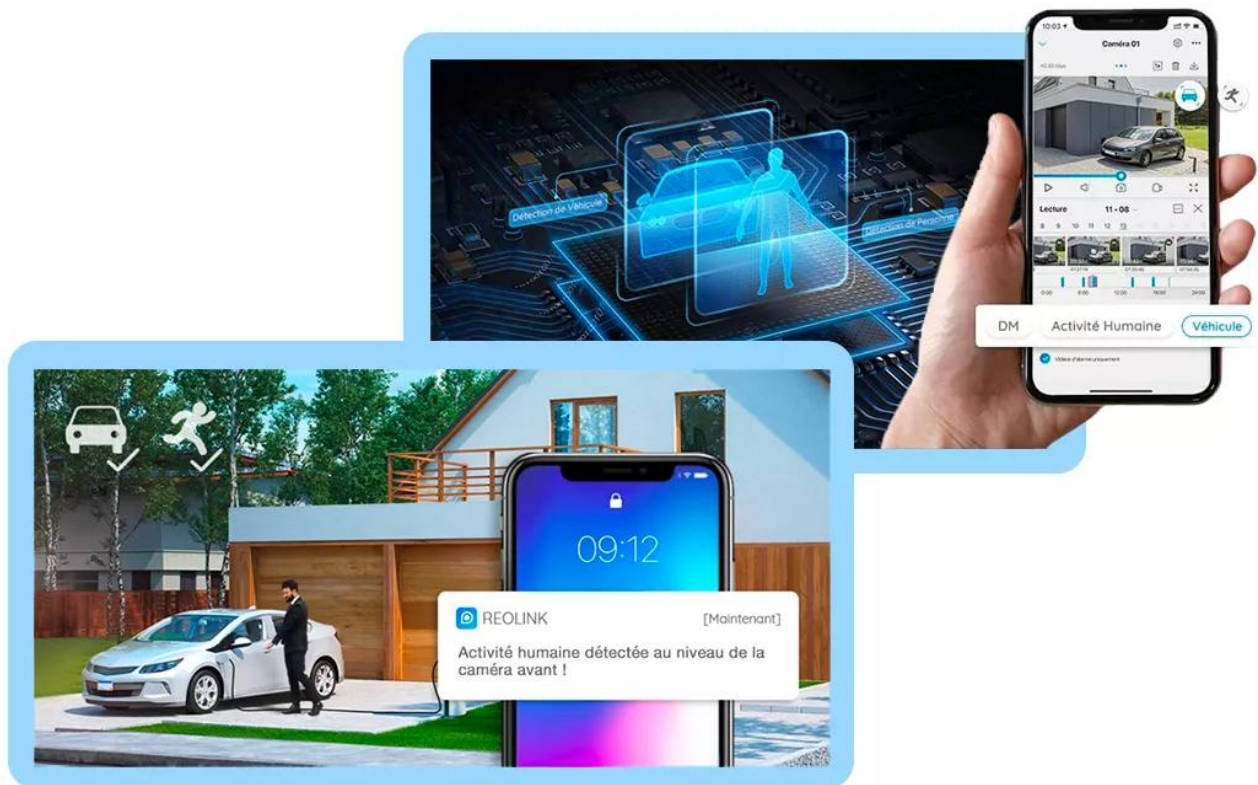

Ultra Secure[®]

CAMÉRA NOIRE INTÉGRALE - DÉTECTION INTELLIGENTE /
100% SANS-FIL AUTONOME / 2K 4MP / WIFI 2.4-5GHZ /
IP65 / APP

Référence : **F002-2630-32**

FICHE PRODUIT

LES ATOUTS ULTRA SECURE FRANCE

- **Livraison ultra rapide** par notre [entrepôt en France](#)
- Des **documents techniques en français** rédigés par notre société française.
- **2 ans de support technique** via notre numéro **en France** pour une **sérénité totale** grâce à notre [expertise](#) depuis 15 ans.
- 30 jours «[Satisfait ou Remboursé](#)»

IMPORTANT

Ce produit a été remplacé par le modèle plus évolué suivant : [F002-2631-32](#).

Une caméra au style inimitable

Envie d'adapter votre solution de surveillance à votre **environnement** ?

Découvrez notre caméra **noire intégrale**. Elle se fond parfaitement dans un environnement **urbain** ou tout autre décor à **faible luminosité**. Associé à sa taille compacte (121 x 90 x 56 mm) son habillage rend la caméra quasiment **imperceptible**. Autonome, elle est parée pour surveiller en toute **discrétion** (*Incognito !*).

Détection intelligente => Alerte de la présence de personnes ou de véhicules

Ce type de caméra possède un **filtre de dernière technologie**. Vous **pourrez savoir directement si la caméra a détecté un humain ou un véhicule** dans son champ de vision. C'est un **atout considérable**, vous permettant d'**authentifier des individus suspects qui rôdent chez vous**, ou des **véhicules suspects** (*garés sur vos places privées par exemple*) et dans tous les cas **non désirables**.

Sélectionnez 'Détection de mouvement' et/ou 'Détection d'humain' et/ou 'Détection de véhicule'. Vous recevrez **l'alerte la plus adaptée**, en fonction de ce que vous avez coché. Par exemple, si vous cochez toutes les détections, lors du passage d'un écureuil devant la caméra, vous recevrez une alerte de détection de mouvement alors qu'un humain va vous donner l'alerte de détection d'humain.