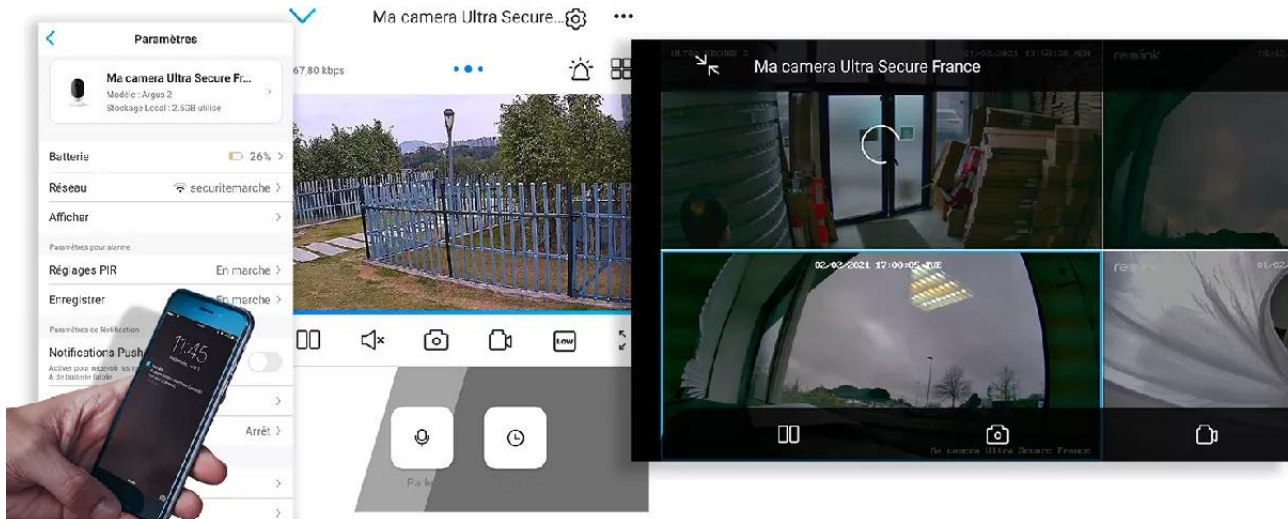

Dernières nouveautés

*Le **nombre de caméras synchronisées** sur l'application est illimité. C'est une prouesse dans le milieu de la vidéosurveillance que nous tenons à souligner.

***Plusieurs vues possibles** en mode "Live" : 1 caméra / **grille de 4 ou 9 caméras simultanément** / liste de **toutes les caméras** (passez aux suivantes en faisant défiler simplement vers le bas).

Vidéos automatiques

Lors d'une détection, une **vidéo est enregistrée automatiquement** sur carte-SD (32Go fournie). Elle est ainsi sauvegardée et disponible pour être lue en temps utile.

Enregistrez le moment exacte. **Personne ne pourra échapper à votre vigilance.** Visionnez la vidéo quand vous le souhaitez via l'historique d'enregistrement.

Vous pouvez également **télécharger vos vidéos pour les stocker** ou bon vous semble et les visionner à loisir. Celles-ci sont accessibles en insérant une carte SD (32Go fournie) dans un ordinateur ou smartphone.

Plages horaires détaillées

Vous voulez activer votre surveillance sur une période précise ?

Définissez simplement vos plages horaires, la **détection se fera uniquement quand vous le souhaitez.** Pour chaque jour de la semaine, définissez quand votre caméra doit être active. C'est un **parfait moyen de coller avec votre emploi du temps et de vous offrir une surveillance rapprochée.**