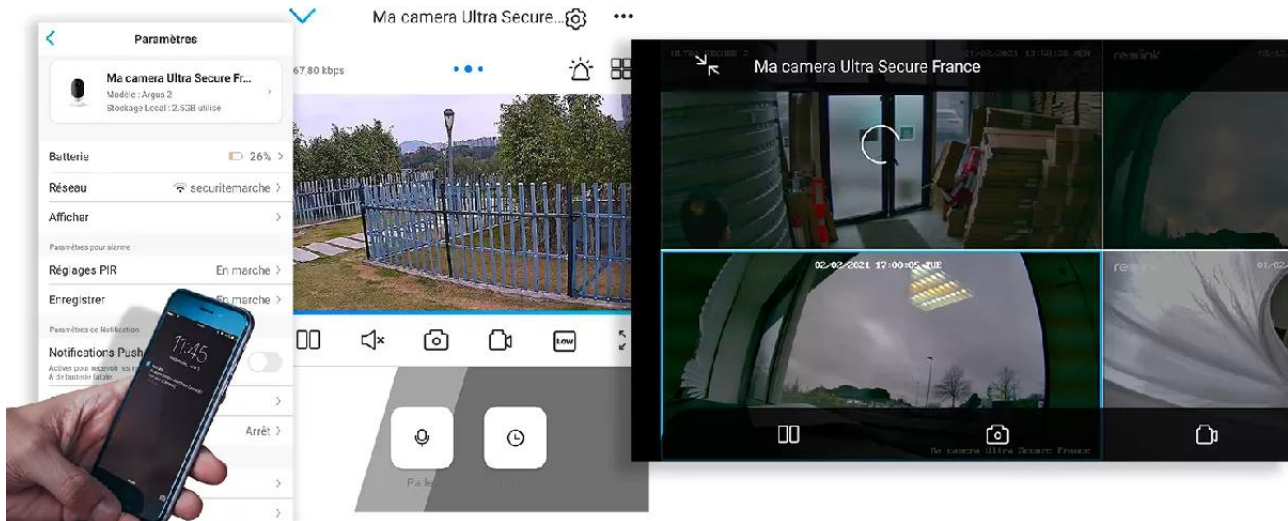

Dernières nouveautés

*Le **nombre de caméras synchronisées** sur l'application est illimité. C'est une prouesse dans le milieu de la vidéosurveillance que nous tenons à souligner.

***Plusieurs vues possibles** en mode "Live" : 1 caméra / **grille de 4 ou 9 caméras simultanément** / liste de **toutes les caméras** (passez aux suivantes en faisant défiler simplement vers le bas).

Vidéos automatiques

Lors d'une détection, une **vidéo est enregistrée automatiquement** sur carte-SD (32Go fournie). Elle est ainsi sauvegardée et disponible pour être lue en temps utile.

Enregistrez le moment exacte. **Personne ne pourra échapper à votre vigilance.** Visionnez la vidéo quand vous le souhaitez via l'historique d'enregistrement.

Vous pouvez également **télécharger vos vidéos pour les stocker** ou bon vous semble et les visionner à loisir. Celles-ci sont accessibles en insérant une carte SD (32Go fournie) dans un ordinateur ou smartphone.

Plages horaires détaillées

Vous voulez activer votre surveillance sur une période précise ?

Définissez simplement vos plages horaires, la **détection se fera uniquement quand vous le souhaitez.** Pour chaque jour de la semaine, définissez quand votre caméra doit être active. C'est un **parfait moyen de coller avec votre emploi du temps et de vous offrir une surveillance rapprochée.**