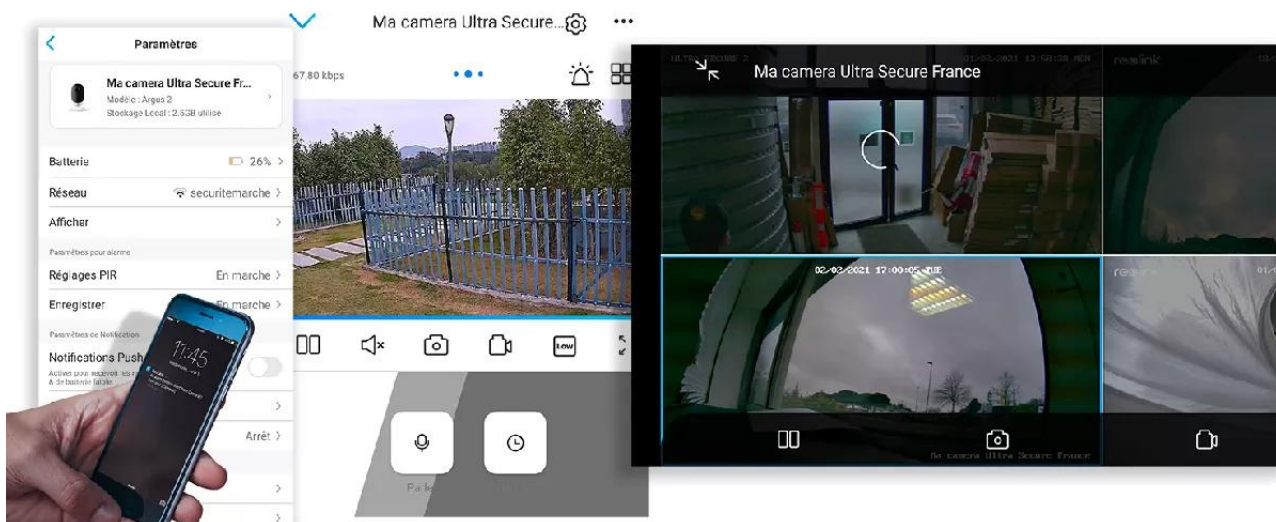

Une application simple, pratique et intuitive

Accédez en quelques pressions de doigts à **l'une des meilleures applications Smartphone disponibles**. Elle est **parfaitement adaptée à votre utilisation**, d'une ergonomie et d'une simplicité redoutable au quotidien.

Des **mise à jour régulières** vous assurent un **fonctionnement parfait, même à long terme** et apportent même des **nouvelles fonctionnalités intéressantes au fil du temps**. Comme notamment la possibilité de **masquer une zone de votre vidéo** pour respecter notamment le droit à l'image de certaines zones publiques dans votre champ de vision (*rue au second plan par exemple*).

Notez qu'il est **également possible d'accéder à vos caméras à distance sur PC ou MAC** également, via n'importe quel ordinateur (*très pratique pour certaines utilisations*).

Dernières nouveautés

*Le **nombre de caméras synchronisées** sur l'application est illimité. C'est une prouesse dans le milieu de la vidéosurveillance que nous tenons à souligner.

***Plusieurs vues possibles** en mode "Live" : 1 caméra / **grille de 4 ou 9 caméras simultanément** / liste de **toutes les caméras** (*passer aux suivantes en faisant défiler simplement vers le bas*).

Vidéos automatiques

Lors d'une détection, une **vidéo est enregistrée automatiquement** sur carte-SD (*non-fournie*). Elle est ainsi sauvegardée et disponible pour être lue en temps utile.