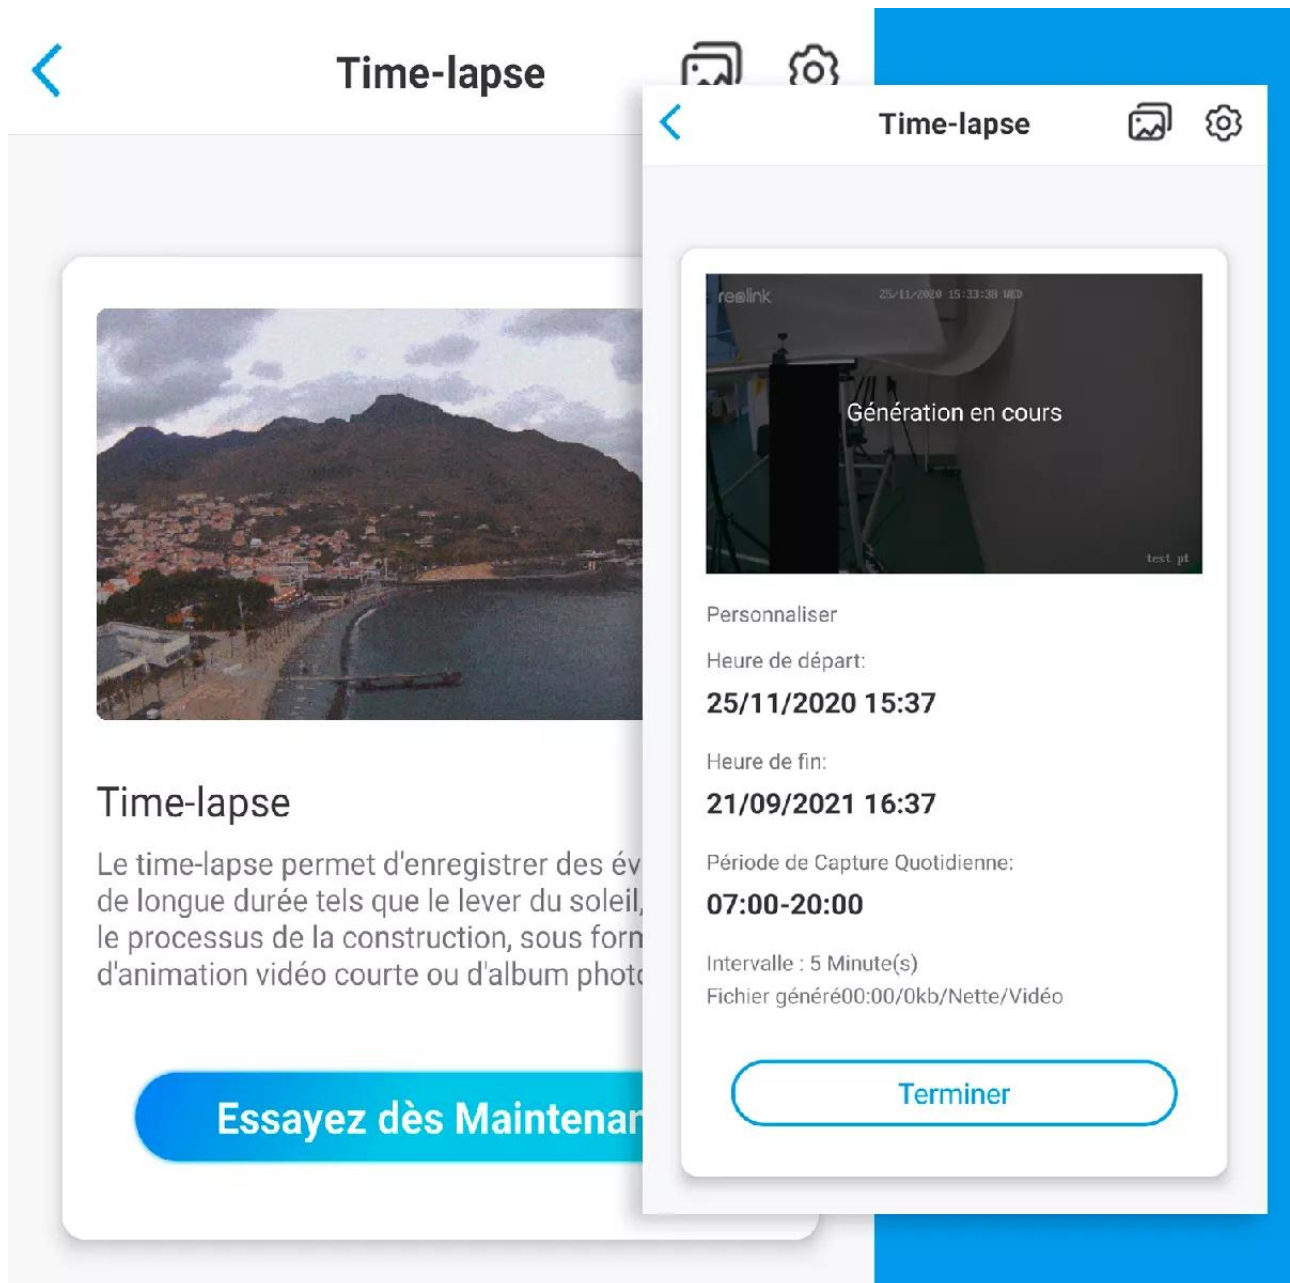

Ce mode Time-lapse est aussi un moyen d'avoir une image régulièrement sauvegardée sur votre carte-SD. Comme un enregistrement continu mais espacé.

Décidez à tout moment de terminer votre projet (*même avant la date de fin enregistrée au départ*) et **exportez vos images ou votre vidéo complète** (*suivant votre sélection initiale*) sur votre téléphone pour l'utiliser comme bon vous semble.

CE KIT COMPREND

- **Système UltraCAM 4G extérieur vidéosurveillance 2 caméras autonomes 2K 4MP détection intelligente notifie enregistre**

*** Chaque quantité comprend :

- [1x Contrôleur 4G UltraCAM avec transformateur]
  - ... incluant 1x Contrôleur 4G (UltraCAM)