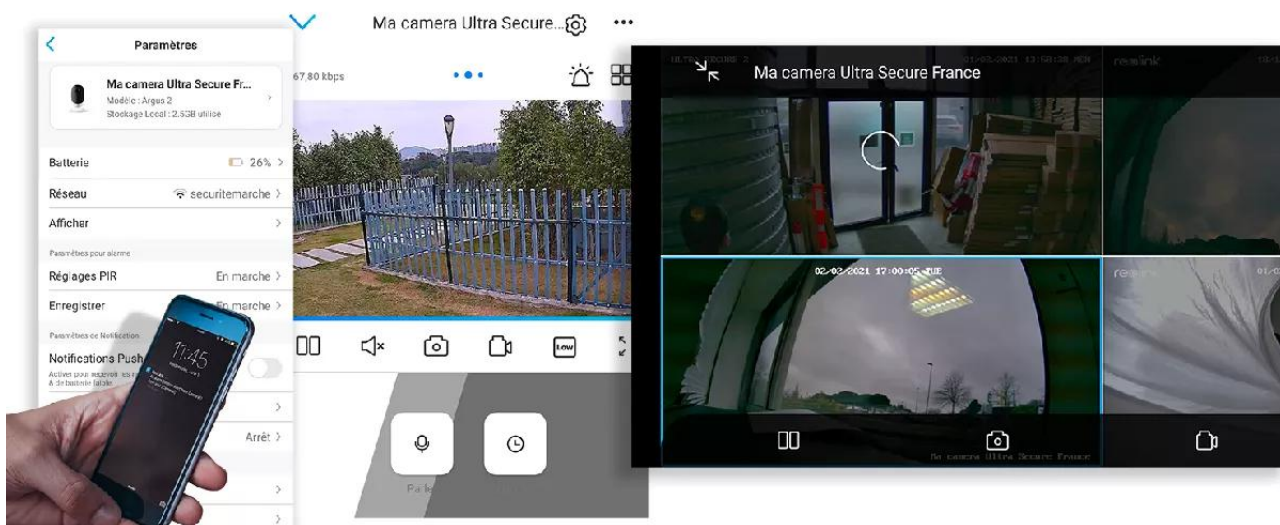

## Une application simple, pratique et intuitive

Accédez en quelques pressions de doigts à l'**une des meilleures applications Smartphone disponibles**. Elle est **parfaitement adaptée à votre utilisation**, d'une ergonomie et d'une simplicité redoutable au quotidien.

Des **mise à jour régulières** vous assurent un **fonctionnement parfait, même à long terme** et apportent même des **nouvelles fonctionnalités intéressantes au fil du temps**. Comme notamment la possibilité de **masquer une zone de votre vidéo** pour respecter

notamment le droit à l'image de certaines zones publiques dans votre champ de vision (*rue au second plan par exemple*).

Notez qu'il est **également possible d'accéder à vos caméras à distance sur PC ou MAC** également, via n'importe quel ordinateur (*très pratique pour certaines utilisations*).

### Dernières nouveautés

\*Le **nombre de caméras synchronisées** sur l'application est illimité. C'est une prouesse dans le milieu de la vidéosurveillance que nous tenons à souligner.

\***Plusieurs vues possibles** en mode "Live" : 1 caméra / **grille de 4 ou 9 caméras simultanément** / liste de **toutes les caméras** (*passer aux suivantes en faisant défiler simplement vers le bas*).