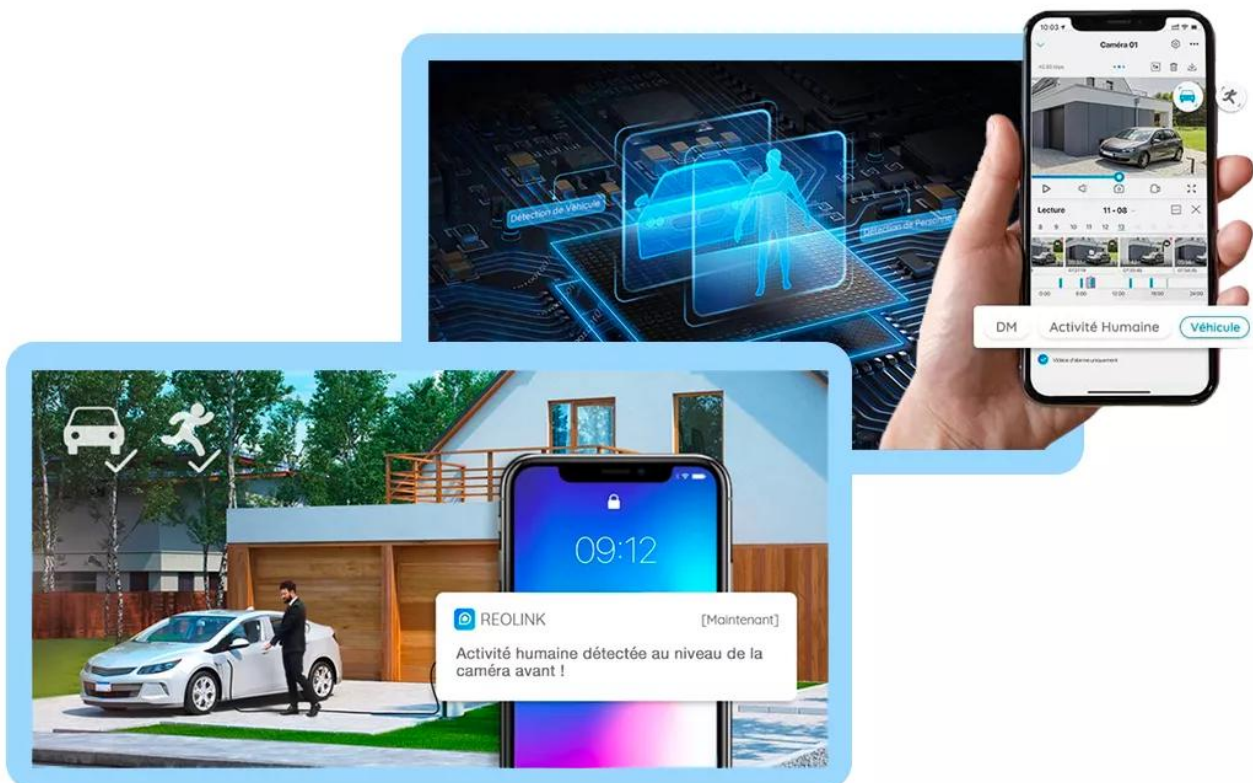

Ultra Secure[®]

CAMÉRA WIFI EXTÉRIURE ROTATIVE 5MP DÉTECTION
INTELLIGENTE ZOOM 3X PROJECTEUR DC12V NOCTURNE
12M

Référence : F002-2730-00

FICHE PRODUIT

LES ATOUTS ULTRA SECURE FRANCE

- **Livraison ultra rapide** par notre [entrepôt en France](#)
- Des **documents techniques en français** rédigés par notre société française.
- **2 ans de support technique** via notre numéro **en France** pour une **sérénité totale** grâce à notre [expertise](#) depuis 15 ans.
- 30 jours «[Satisfait ou Remboursé](#)»

IMPORTANT

Ce produit a été remplacé par le modèle plus évolué suivant : [F002-3440-50](#) (Caméra intelligente 4K WiFi 6)

Rotatif / motorisée => Simplicité / Sécurité

Gros point fort, cette **caméra est rotative à distance via smartphone ou ordinateur**. Elle offre, **pour votre plus grand confort**, une **surveillance sur un angle large de vision** (355° Horizontal / 50° Vertical). Vous pourrez l'**orienter à distance simplement**, peu importe où vous vous situez sur votre téléphone mobile et vous offrir un champ de vision impressionnant.

Suivi automatique pour une vidéo unique

Inédit, cette caméra nouvelle génération propose même le **suivi automatique** (*horizontal*) des cibles en cas de détection pour un **enregistrement complet** de ce qui se passe !

contraintes et pour le **long terme**.

Détection intelligente => Alerte de la présence de personnes ou de véhicules

Ce type de caméra possède un **filtre de dernière technologie**. Vous **pourrez savoir directement si la caméra a détecté un humain ou un véhicule** dans son champ de vision. C'est un **atout considérable**, vous permettant d'**authentifier des individus suspects qui rôdent chez vous**, ou des **véhicules suspects** (*garés sur vos places privées par exemple*) et dans tous les cas **non désirables**.