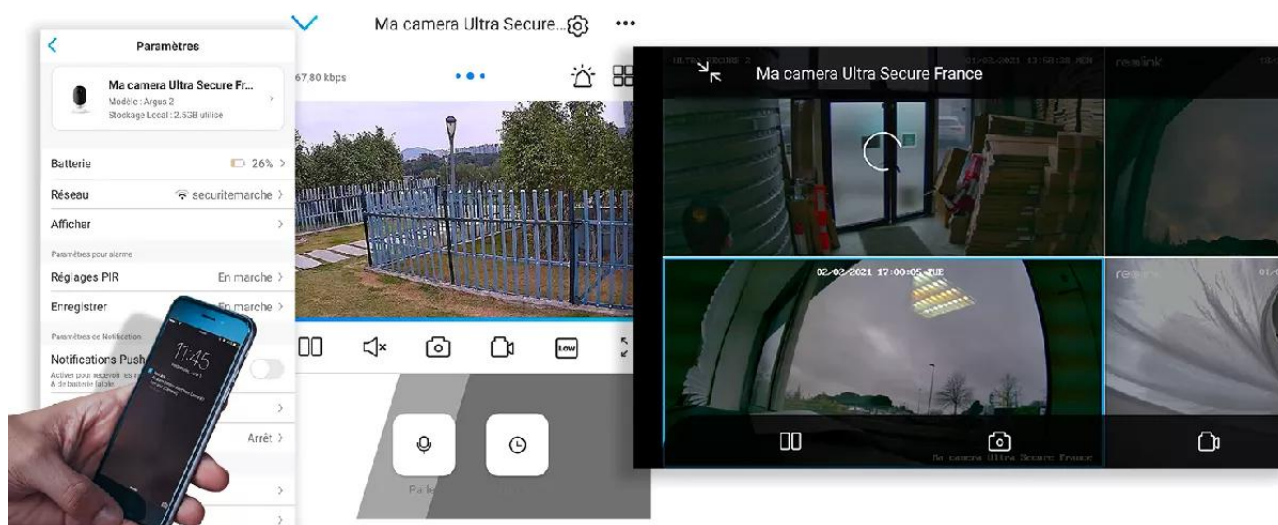

Des **mise à jour régulières** vous assurent un **fonctionnement parfait, même à long terme** et apportent même des **nouvelles fonctionnalités intéressantes au fil du temps**. Comme notamment la possibilité de **masquer une zone de votre vidéo** pour respecter notamment le droit à l'image de certaines zones publiques dans votre champ de vision (*rue au second plan par exemple*).

Notez qu'il est **également possible d'accéder à vos caméras à distance sur PC ou MAC** également, via n'importe quel ordinateur (*très pratique pour certaines utilisations*).

Dernières nouveautés

*Le **nombre de caméras synchronisées** sur l'application est illimité. C'est une prouesse dans le milieu de la vidéosurveillance que nous tenons à souligner.

***Plusieurs vues possibles** en mode "Live" : 1 caméra / **grille de 4 ou 9 caméras simultanément** / liste de **toutes les caméras** (*passer aux suivantes en faisant défiler simplement vers le bas*).

Nous proposons une **diversité de caméras** pour **répondre avec précision à vos besoins**. N'hésitez pas à consulter notre [catégorie complète de caméras WiFi alimentées sur secteur](#) avec notamment ([F002-2721-00](#) / [F002-3320-00](#) / [F002-3370-00](#) / [F002-3260-00](#) / [F002-3261-00](#) / [F002-3440-50](#) / [F002-3880-00](#) / [F002-3360-00](#) et plus encore). Pensez à une **carte-SD** ([F002-0920-50](#) / [F002-0920-51](#)) au besoin pour enregistrer automatiquement vos vidéos lors d'une détection voire