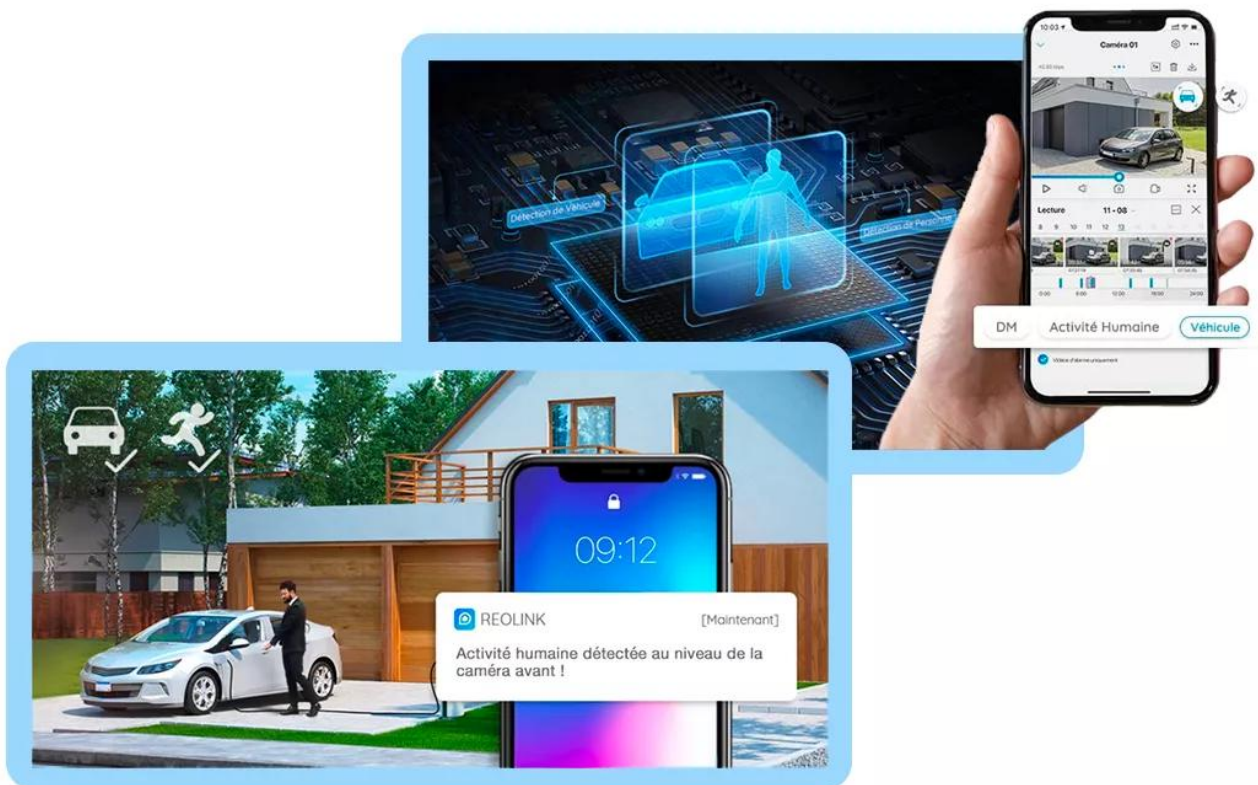

Suivi automatique pour une vidéo parfaite

Cette caméra nouvelle génération propose même le **suivi automatique** des cibles en cas de détection pour un **enregistrement complet** de ce qui se passe ! L'effet est d'ailleurs **particulièrement dissuasif** pour les intrus.

Détection intelligente => Alerte de la présence de personnes ou de véhicules

Ce type de caméra possède un **filtre de dernière technologie**. Vous **pourrez savoir directement si la caméra a détecté un humain ou un véhicule** dans son champ de vision. C'est un **atout considérable**, vous permettant d'**authentifier des individus suspects qui rôdent chez vous**, ou des **véhicules suspects** (*garés sur vos places privées par exemple*) et dans tous les cas **non désirables**.

Sélectionnez 'Détection de mouvement' et/ou 'Détection d'humain' et/ou 'Détection de véhicule'. Vous recevrez **l'alerte la plus adaptée**, en fonction de ce que vous avez coché. Par exemple, si vous cochez toutes les détections, lors du passage d'un écureuil devant la caméra, vous recevrez une alerte de détection de mouvement alors qu'un humain va vous donner l'alerte de détection d'humain.

Notez que les enregistrements et les notifications sont indépendants, avec leur **propre planning d'activation**. Vous pouvez déclencher par exemple des enregistrements de vidéos automatiques sur toutes les détections mais ne recevoir des notifications