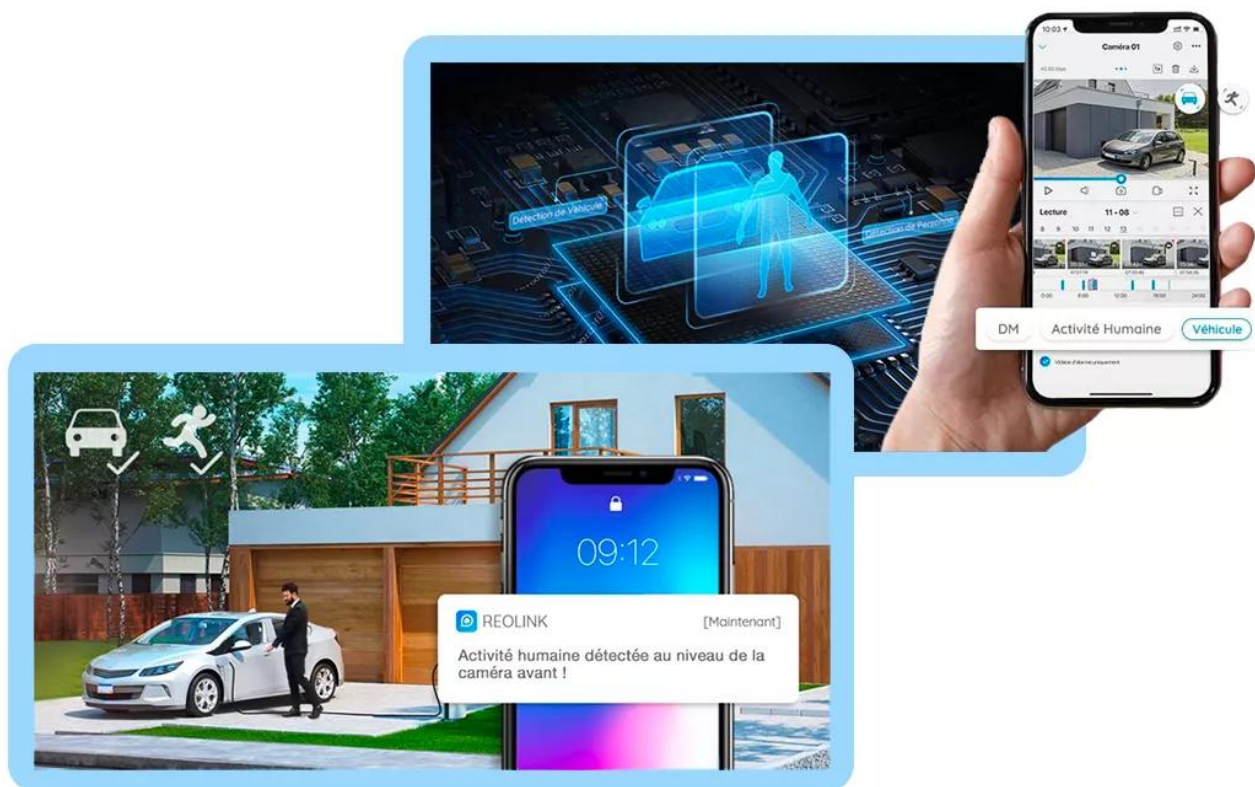

Cette caméra dispose d'un **boîtier aluminium avec une étanchéité IP66** (pour un poids de 1,8 Kg), de **moteurs offrant une rotation à 360° sur 90° à distance** (et des patrouilles automatiques) directement sur votre **smartphone ou ordinateur**. Profitez d'une qualité **de 5 mégapixels** alliée d'un **zoom optique impressionnant 5X**, d'une **alimentation courant continu 12V** avec tous les accessoires fournis.

## Rotative / Robotisée

Profitez d'une vision à 360 degrés sur 90 degrés pour ne rien rater dans votre environnement. Pilotez votre caméra à distance avec fluidité et une vitesse exceptionnelle (*qui est même réglable pour un confort maximum : de 2.5°-150°/s en panoramique et de 1.5°-60°/s en inclinaison*) sur votre smartphone ou votre ordinateur. Notez que vous pourrez également mettre en place des patrouilles (*jusqu'à 16*) pour "ratisser" automatiquement les zones clés de votre surveillance.

## Suivi automatique pour une vidéo parfaite

Cette caméra nouvelle génération propose même le **suivi automatique** des cibles en cas de détection pour un **enregistrement complet** de ce qui se passe ! L'effet est d'ailleurs **particulièrement dissuasif** pour les intrus.

## Détection intelligente => Alerte de la présence de personnes ou de véhicules

Ce type de caméra possède un **filtre de dernière technologie**. Vous **pourrez savoir directement si la caméra a détecté un humain ou un véhicule** dans son champ de vision. C'est un **atout considérable**, vous permettant d'**authentifier des individus suspects qui rôdent chez vous**, ou des **véhicules suspects** (*garés sur vos places privées par exemple*) et dans tous les cas **non désirables**.