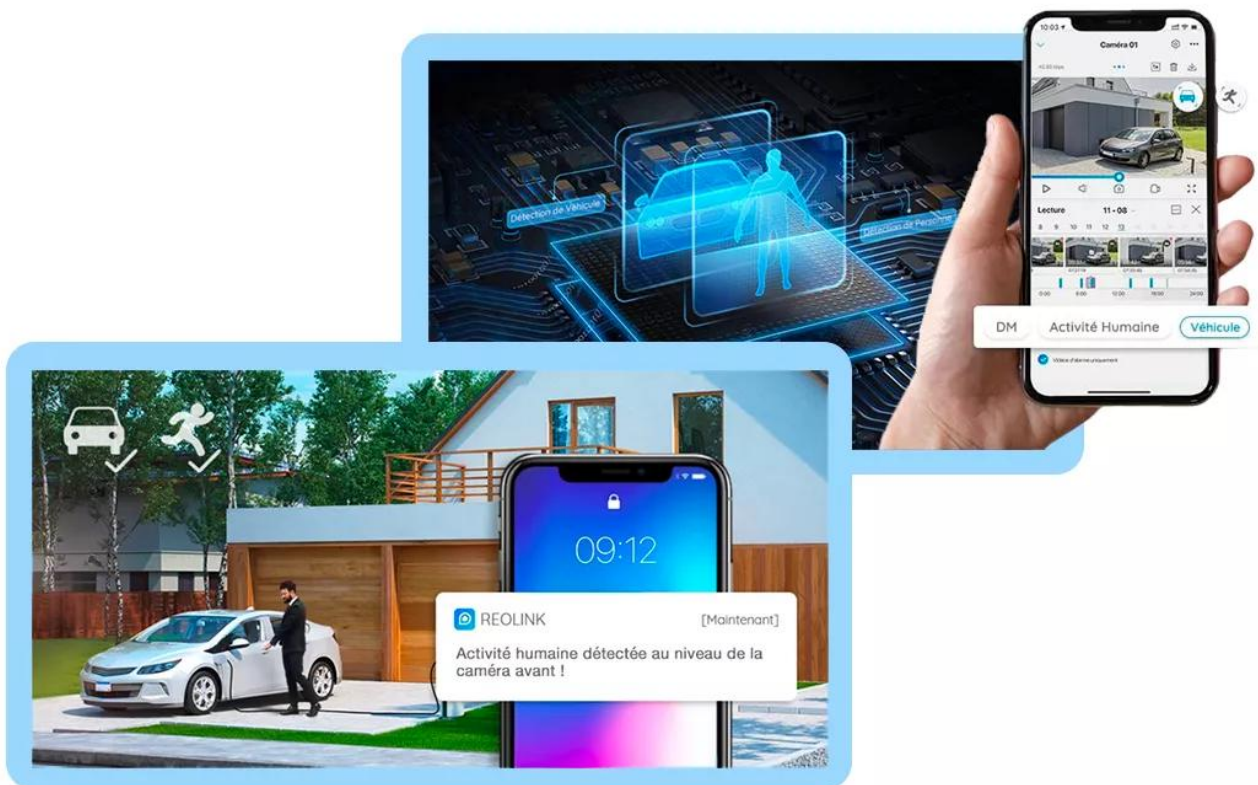

Cette caméra dispose d'un **boîtier aluminium avec une étanchéité IP66** (pour un poids de 1,8 Kg), de **moteurs offrant une rotation à 360° sur 90° à distance** (et des patrouilles automatiques) directement sur votre **smartphone ou ordinateur**. Profitez d'une qualité **de 5 mégapixels** alliée d'un **zoom optique impressionnant 5X**, d'une **alimentation courant continu 12V** avec tous les accessoires fournis.

## Rotative / Robotisée

Profitez d'une vision à 360 degrés sur 90 degrés pour ne rien rater dans votre environnement. Pilotez votre caméra à distance avec fluidité et une vitesse exceptionnelle (qui est même réglable pour un confort maximum : de 2.5°-150°/s en panoramique et de 1.5°-60°/s en inclinaison) sur votre smartphone ou votre ordinateur. Notez que vous pourrez également mettre en place des patrouilles (jusqu'à 16) pour "ratisser" automatiquement les zones clés de votre surveillance.

## Suivi automatique pour une vidéo parfaite

Cette caméra nouvelle génération propose même le **suivi automatique** des cibles en cas de détection pour un **enregistrement complet** de ce qui se passe ! L'effet est d'ailleurs **particulièrement dissuasif** pour les intrus.

## Détection intelligente => Alerte de la présence de personnes ou de véhicules

Ce type de caméra possède un **filtre de dernière technologie**. Vous **pourrez savoir directement si la caméra a détecté un humain ou un véhicule** dans son champ de vision. C'est un **atout considérable**, vous permettant d'**authentifier des individus suspects qui rôdent chez vous**, ou des **véhicules suspects** (*garés sur vos places privées par exemple*) et dans tous les cas **non désirables**.