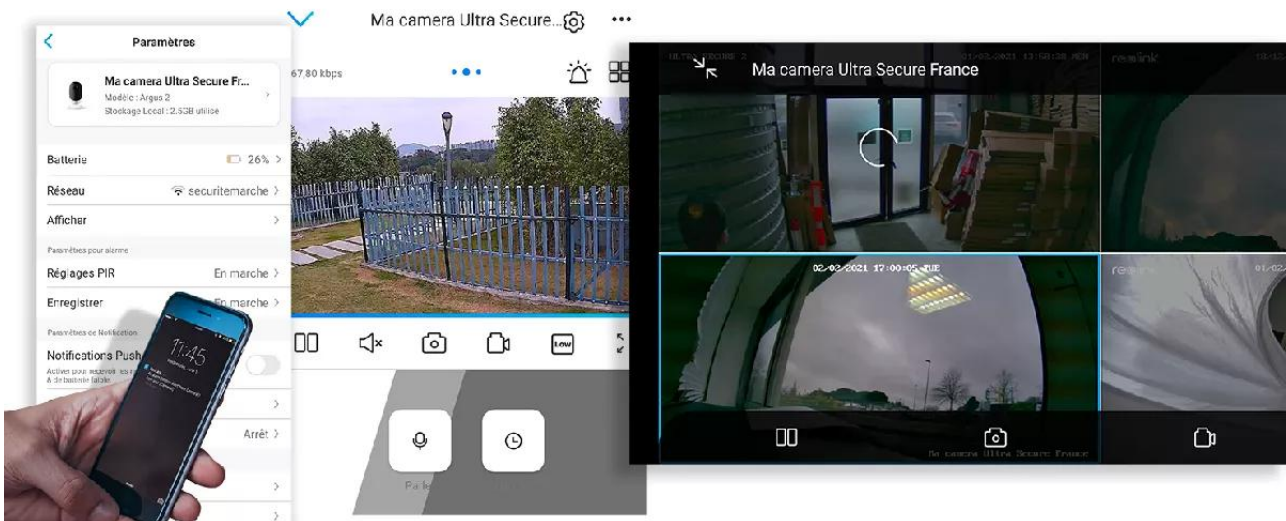

au second plan par exemple).

Notez qu'il est **également possible d'accéder à vos caméras à distance sur PC ou MAC** également, via n'importe quel ordinateur (*très pratique pour certaines utilisations*).

Dernières nouveautés

*Le **nombre de caméras synchronisées** sur l'application est illimité. C'est une prouesse dans le milieu de la vidéosurveillance que nous tenons à souligner.

***Plusieurs vues possibles** en mode "Live" : 1 caméra / **grille de 4 ou 9 caméras simultanément** / liste de **toutes les caméras** (*passer aux suivantes en faisant défiler simplement vers le bas*).

Caméra résistante aux intempéries

Offrez-vous le meilleur angle de vue sur ce qui se passe chez vous. Cette caméra peut être installée en intérieur comme en extérieur. Elle possède un **excellent indice de protection IP66**.

Projecteur auto

Si vous le désirez, vous pouvez **activer le projecteur en façade de ce type de caméra automatiquement lors d'une détection de mouvement** par exemple. Vous pouvez également **enregistrer des vidéos ou visualiser** directement ce qui se passe de nuit **en couleur** !