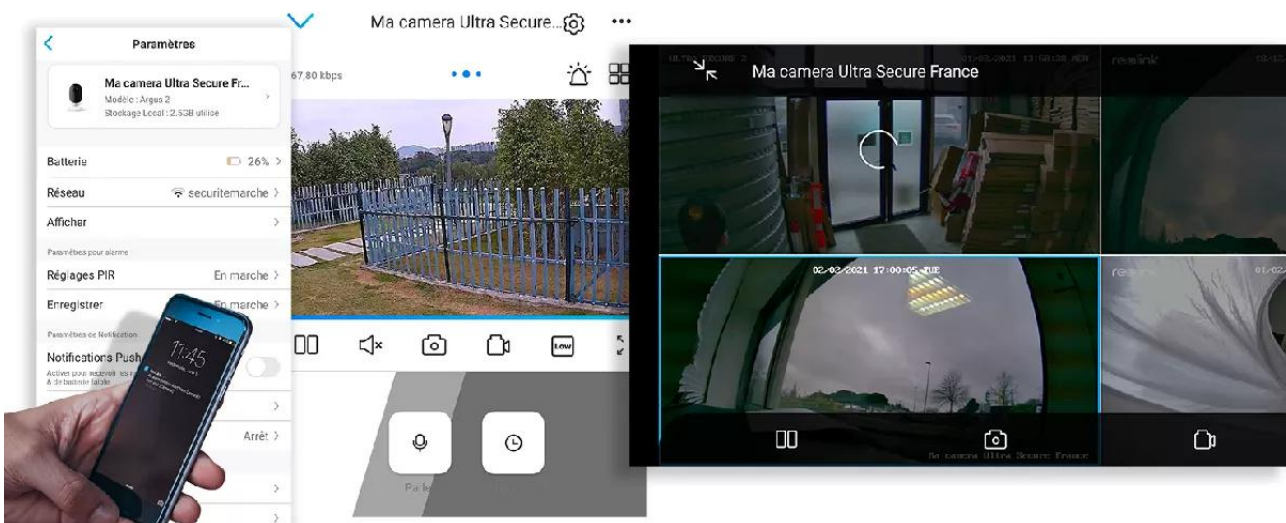

au second plan par exemple).

Notez qu'il est **également possible d'accéder à vos caméras à distance sur PC ou MAC** également, via n'importe quel ordinateur (*très pratique pour certaines utilisations*).

Dernières nouveautés

*Le **nombre de caméras synchronisées** sur l'application est illimité. C'est une prouesse dans le milieu de la vidéosurveillance que nous tenons à souligner.

***Plusieurs vues possibles** en mode "Live" : 1 caméra / **grille de 4 ou 9 caméras simultanément** / liste de **toutes les caméras** (*passer aux suivantes en faisant défiler simplement vers le bas*).

Caméra résistante aux intempéries

Offrez-vous le meilleur angle de vue sur ce qui se passe chez vous. Cette caméra peut être installée en intérieur comme en extérieur. Elle possède un **excellent indice de protection IP66**.

Projecteur auto

Si vous le désirez, vous pouvez **activer le projecteur en façade de ce type de caméra automatiquement lors d'une détection de mouvement** par exemple. Vous pouvez également **enregistrer des vidéos ou visualiser** directement ce qui se passe de nuit **en couleur** !