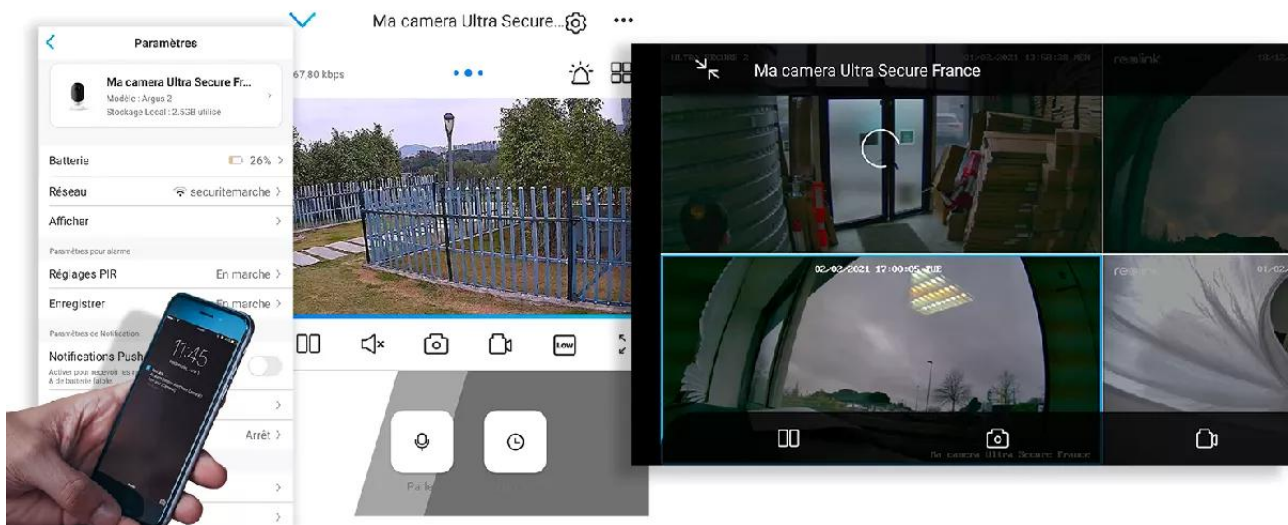

pratique pour certaines utilisations).

Dernières nouveautés

*Le **nombre de caméras synchronisées** sur l'application est illimité. C'est une prouesse dans le milieu de la vidéosurveillance que nous tenons à souligner.

***Plusieurs vues possibles** en mode "Live" : 1 caméra / **grille de 4 ou 9 caméras simultanément** / liste de **toutes les caméras** (passez aux suivantes en faisant défiler simplement vers le bas).

Vision nocturne 12 mètres

Prouesse technologique, grâce à ses **nombreuses LEDs infrarouges** (si activées automatiquement ou manuellement) de dernière génération, cette caméra vous permet, d'observer jusqu'à **12 mètres, même dans le noir total**.

CE KIT COMPREND

- **Pack NVR 'EASY INDOOR Z6' WiFi 5MP enregistreur 24h/7 2To - 6 caméras zoom optique X3 intérieures rotatives (Reolink)**

*** Chaque quantité comprend :

- [1x Enregistreur NVR / 8 canaux / PoE - WiFi / Disque dur intégré 2 To (Reolink)]
  - ... *incluant* 1x Enregistreur NVR 8 canaux Reolink
  - ... *incluant* 1x Disque dur 2 To
  - ... *incluant* 1x Adaptateur Secteur pour NVR
  - ... *incluant* 1x Câble HDMI
  - ... *incluant* 1x Souris USB
  - ... *incluant* 1x Câble Réseau 1 m