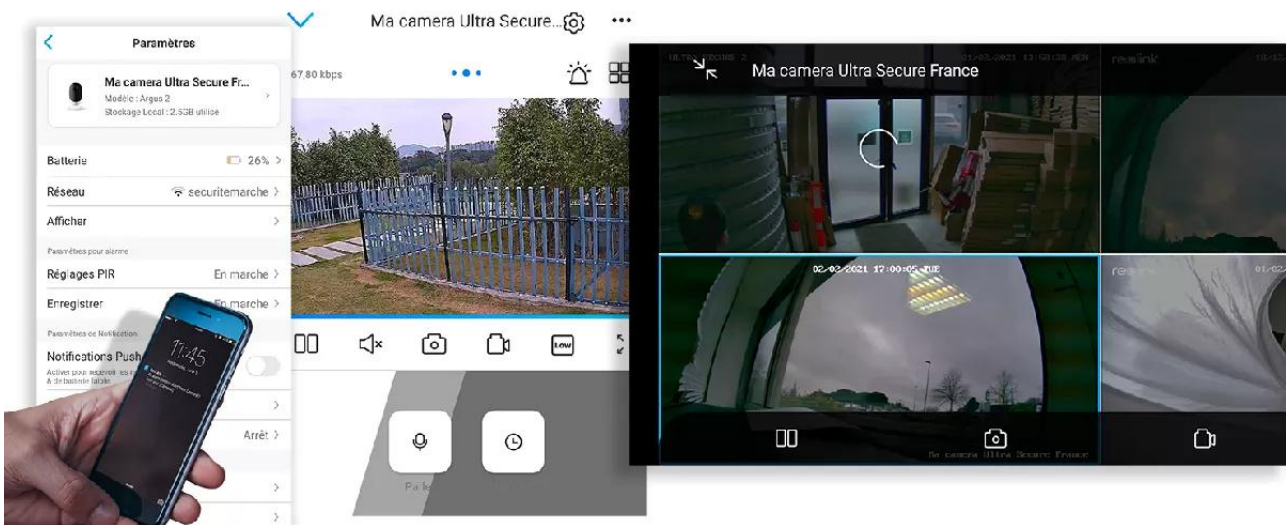

pratique pour certaines utilisations).

Dernières nouveautés

*Le **nombre de caméras synchronisées** sur l'application est illimité. C'est une prouesse dans le milieu de la vidéosurveillance que nous tenons à souligner.

***Plusieurs vues possibles** en mode "Live" : 1 caméra / **grille de 4 ou 9 caméras simultanément** / liste de **toutes les caméras** (passez aux suivantes en faisant défiler simplement vers le bas).

Vision nocturne 12 mètres

Prouesse technologique, grâce à ses **nombreuses LEDs infrarouges** (si activées automatiquement ou manuellement) de dernière génération, cette caméra vous permet, d'observer jusqu'à **12 mètres, même dans le noir total**.

CE KIT COMPREND

- **Pack NVR 'EASY INDOOR Z4' WiFi 5MP enregistreur 24h/7 2To - 4 caméras zoom optique X3 intérieures rotatives (Reolink)**

*** Chaque quantité comprend :

- [1x Enregistreur NVR / 8 canaux / PoE - WiFi / Disque dur intégré 2 To (Reolink)]
  - ... *incluant* 1x Enregistreur NVR 8 canaux Reolink
  - ... *incluant* 1x Disque dur 2 To
  - ... *incluant* 1x Adaptateur Secteur pour NVR
  - ... *incluant* 1x Câble HDMI
  - ... *incluant* 1x Souris USB
  - ... *incluant* 1x Câble Réseau 1 m