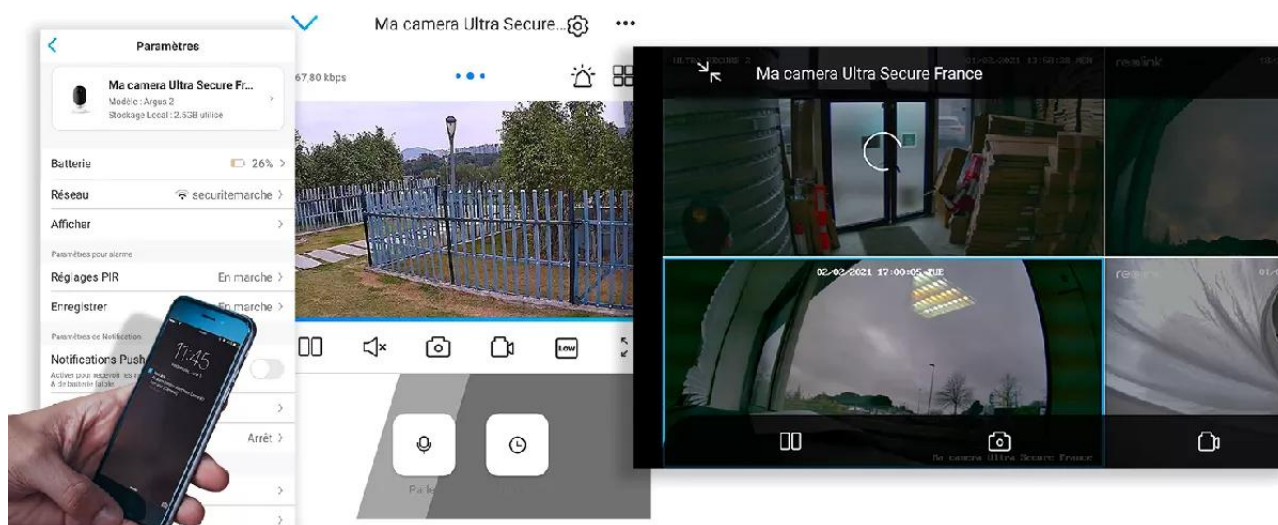

pratique pour certaines utilisations).

Dernières nouveautés

*Le **nombre de caméras synchronisées** sur l'application est illimité. C'est une prouesse dans le milieu de la vidéosurveillance que nous tenons à souligner.

***Plusieurs vues possibles** en mode "Live" : 1 caméra / **grille de 4 ou 9 caméras simultanément** / liste de **toutes les caméras** (passez aux suivantes en faisant défiler simplement vers le bas).

Vision nocturne 12 mètres

Prouesse technologique, grâce à ses **nombreuses LEDs infrarouges** (si activées automatiquement ou manuellement) de dernière génération, cette caméra vous permet, d'observer jusqu'à **12 mètres, même dans le noir total**.

CE KIT COMPREND

- **Pack NVR 'EASY INDOOR Z2' WiFi 5MP enregistreur 24h/7 2To - 2 caméras zoom optique X3 intérieures rotatives (Reolink)**

*** Chaque quantité comprend :

- [1x Enregistreur NVR / 8 canaux / PoE - WiFi / Disque dur intégré 2 To (Reolink)]
  - ... *incluant* 1x Enregistreur NVR 8 canaux Reolink
  - ... *incluant* 1x Disque dur 2 To
  - ... *incluant* 1x Adaptateur Secteur pour NVR
  - ... *incluant* 1x Câble HDMI
  - ... *incluant* 1x Souris USB
  - ... *incluant* 1x Câble Réseau 1 m