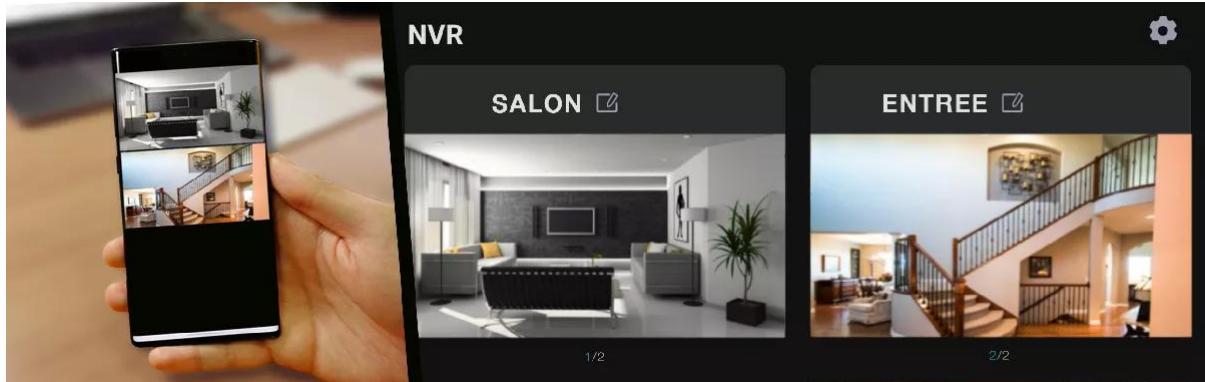

1. Visualisez en un coup d'œil toutes vos caméras, **quand et où vous le désirez sur votre Smartphone, tablette ou ordinateur** :

2. Vous pouvez également **diffuser vos caméras en continu sur un écran de contrôle** relié au NVR ! **Pensez à ajouter des caméras pour couvrir toute votre habitation** : voir image ci-dessous :