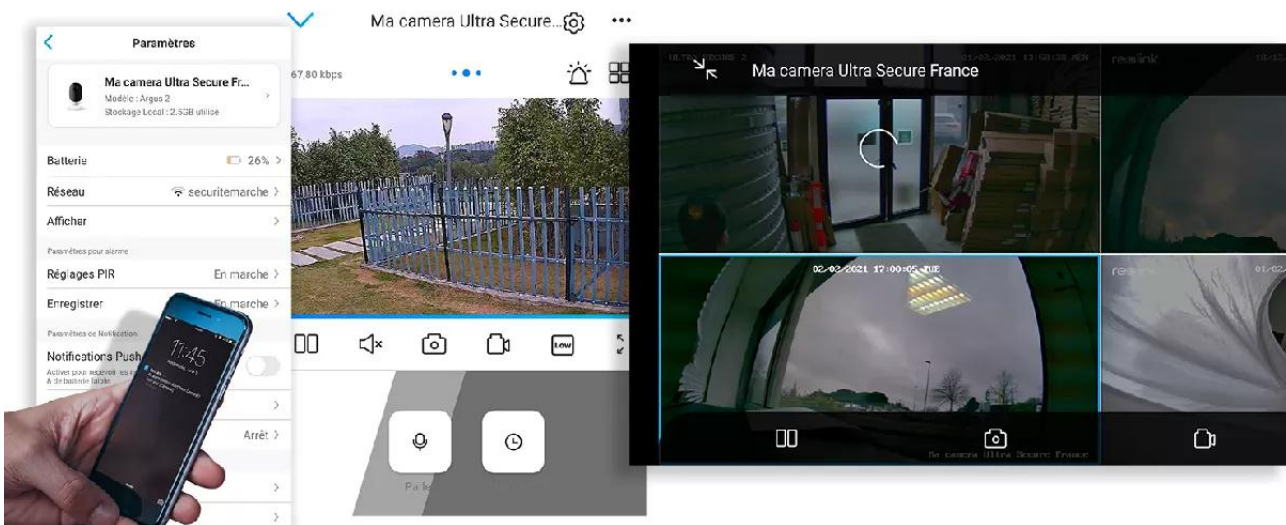

pratique pour certaines utilisations).

Dernières nouveautés

*Le **nombre de caméras synchronisées** sur l'application est illimité. C'est une prouesse dans le milieu de la vidéosurveillance que nous tenons à souligner.

***Plusieurs vues possibles** en mode "Live" : 1 caméra / **grille de 4 ou 9 caméras simultanément** / liste de **toutes les caméras** (passez aux suivantes en faisant défiler simplement vers le bas).

Vision nocturne 12 mètres

Prouesse technologique, grâce à ses **nombreuses LEDs infrarouges** (si activées automatiquement ou manuellement) de dernière génération, cette caméra vous permet, d'observer jusqu'à **12 mètres, même dans le noir total**.

CE KIT COMPREND

- **Pack NVR 'EASY INDOOR Z2' WiFi 5MP enregistreur 24h/7 2To - 2 caméras zoom optique X3 intérieures rotatives (Reolink)**

*** Chaque quantité comprend :

- [1x Enregistreur NVR 2To / 8 canaux / PoE / Jusqu'à 4K / Disque dur intégré (Reolink)]
  - ... *incluant* 1x Enregistreur NVR 8 canaux Reolink
  - ... *incluant* 1x Disque dur 2 To
  - ... *incluant* 1x Adaptateur Secteur pour NVR
  - ... *incluant* 1x Câble HDMI
  - ... *incluant* 1x Souris USB