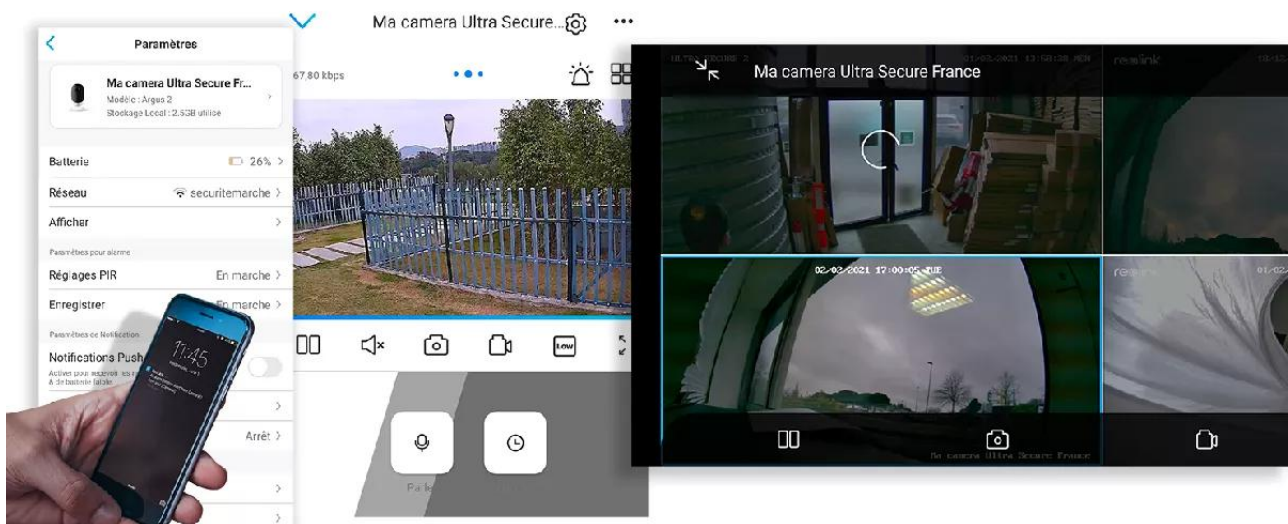

Vision nocturne 12 mètres

Prouesse technologique, grâce à ses **nombreuses LEDs infrarouges** (si activées automatiquement ou manuellement) de dernière génération, cette caméra vous permet, d'observer jusqu'à **12 mètres, même dans le noir total**.

CE KIT COMPREND

- **Pack NVR 'EASY INDOOR 4' WiFi 4MP enregistreur 24h/7 2To - 4 caméras intérieures rotatives APP (Reolink)**

*** Chaque quantité comprend :

- [1x Enregistreur NVR / 8 canaux / PoE - WiFi / Disque dur intégré 2 To (Reolink)]
  - ... *incluant* 1x Enregistreur NVR 8 canaux Reolink
  - ... *incluant* 1x Disque dur 2 To
  - ... *incluant* 1x Adaptateur Secteur pour NVR
  - ... *incluant* 1x Câble HDMI
  - ... *incluant* 1x Souris USB
  - ... *incluant* 1x Câble Réseau 1 m
  - ... *incluant* 1x Guide de démarrage rapide
- [4x Caméra rotative IP / WiFi 4MP Super HD - Vision nocturne 12m / Pan-Tilt motorisée / DC5V / Intérieure (4MP-PT WIFI)]
  - ... *incluant* 4x Boîtier à tête motorisée / Capteur CMOS 1/2.7" / Objectif f=4.0mm Fixe, F=2.0 / 8 DEL IR / Capteur luminosité
  - ... *incluant* 4x Transformateur 5V
  - ... *incluant* 4x Support de fixation
  - ... *incluant* 4x Aiguille de réinitialisation
  - ... *incluant* 4x Set de vis et chevilles
  - ... *incluant* 4x Gabarit de montage
  - ... *incluant* 4x Autocollant Version FRANCE " VIDÉOSURVEILLANCE 24 HEURES" (10,2 cm diamètre)
  - ... *incluant* 4x 4 autocollants autres langues (10,2 cm diamètre)
  - ... *incluant* 4x Guide du produit en français