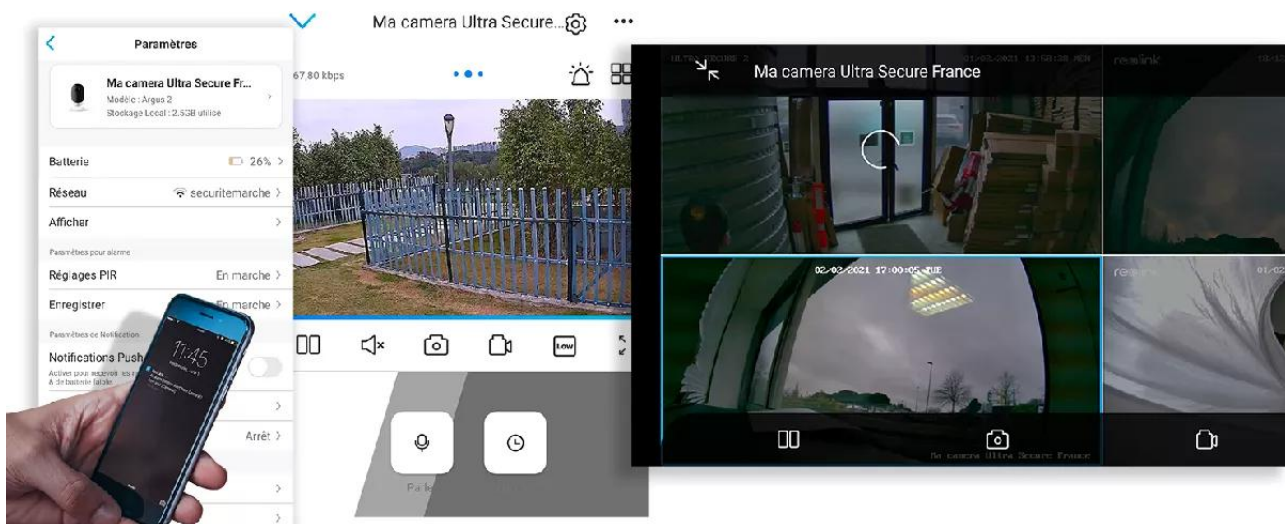

Vision nocturne 12 mètres

Prouesse technologique, grâce à ses **nombreuses LEDs infrarouges** (si activées automatiquement ou manuellement) de dernière génération, cette caméra vous permet, d'observer jusqu'à **12 mètres, même dans le noir total**.

CE KIT COMPREND

- **Pack NVR 'EASY INDOOR 2' WiFi 4MP enregistreur 24h/7 2To - 2 caméras intérieures rotatives APP (Reolink)**

*** Chaque quantité comprend :

- [1x Enregistreur NVR / 8 canaux / PoE - WiFi / Disque dur intégré 2 To (Reolink)]
  - ... *incluant* 1x Enregistreur NVR 8 canaux Reolink
  - ... *incluant* 1x Disque dur 2 To
  - ... *incluant* 1x Adaptateur Secteur pour NVR
  - ... *incluant* 1x Câble HDMI
  - ... *incluant* 1x Souris USB
  - ... *incluant* 1x Câble Réseau 1 m
  - ... *incluant* 1x Guide de démarrage rapide
- [2x Caméra rotative IP / WiFi 4MP Super HD - Vision nocturne 12m / Pan-Tilt motorisée / DC5V / Intérieure (4MP-PT WIFI)]
  - ... *incluant* 2x Boîtier à tête motorisée / Capteur CMOS 1/2.7" / Objectif f=4.0mm Fixe, F=2.0 / 8 DEL IR / Capteur luminosité
  - ... *incluant* 2x Transformateur 5V
  - ... *incluant* 2x Support de fixation
  - ... *incluant* 2x Aiguille de réinitialisation
  - ... *incluant* 2x Set de vis et chevilles
  - ... *incluant* 2x Gabarit de montage
  - ... *incluant* 2x Autocollant Version FRANCE " VIDÉOSURVEILLANCE 24 HEURES" (10,2 cm diamètre)
  - ... *incluant* 2x 4 autocollants autres langues (10,2 cm diamètre)
  - ... *incluant* 2x Guide du produit en français