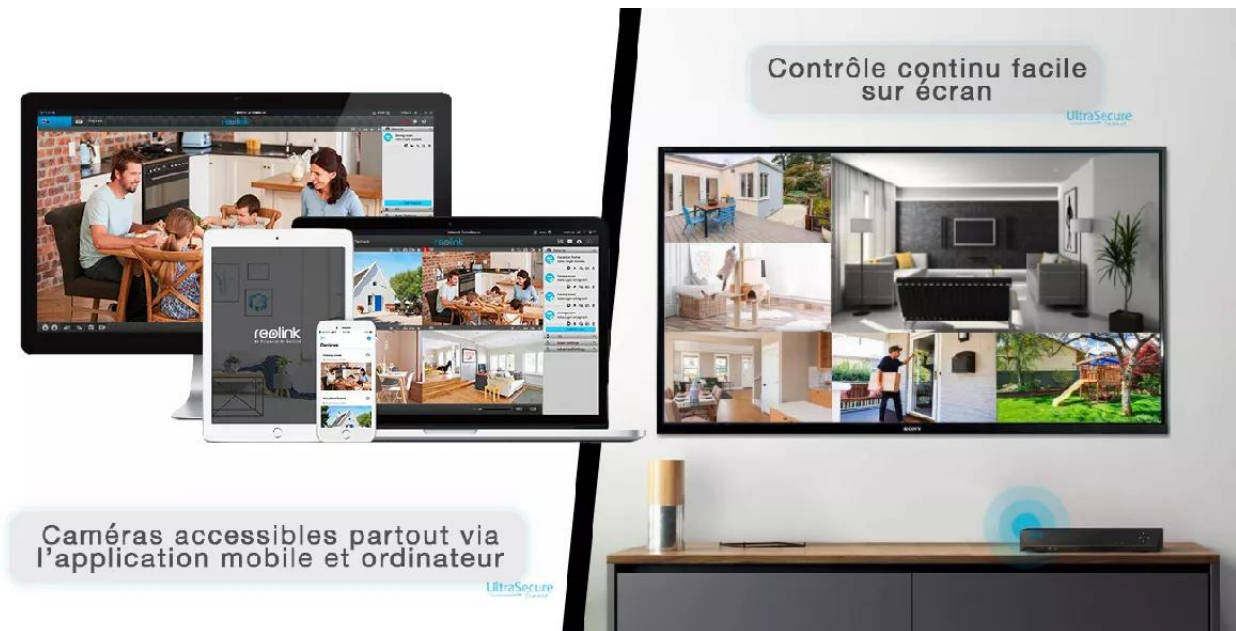

2. Vous pouvez également **diffuser vos caméras en continu sur un écran de contrôle** relié au NVR ! **Pensez à ajouter des caméras pour couvrir toute votre habitation** : voir image ci-dessous :

Zoom optique impressionnant 3X et 4X

Zoomez et dé-zoomez simplement sur les zones qui vous intéressent sans même altérer la qualité. Ces caméras avec objectif à focale variable sont des alliés incontournables de votre système de surveillance.