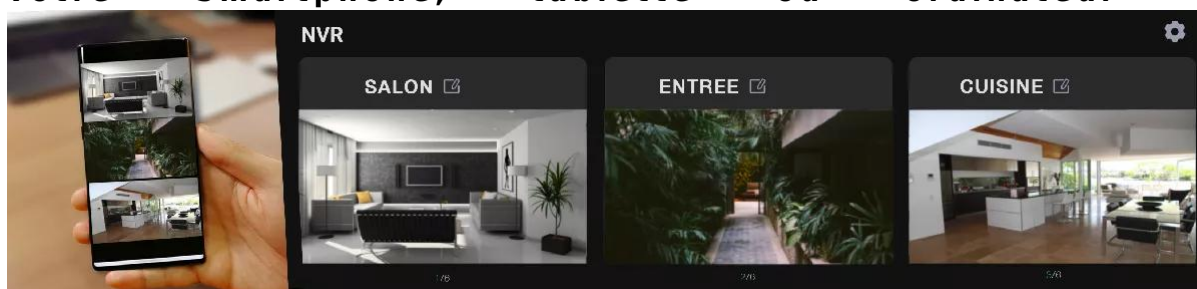

Tout inclus => Enregistreur, disque dur, quatre caméras et câbles !

Nous cherchons à **développer des systèmes de vidéosurveillance complets et pertinents pour vous faciliter la vie**. Ce kit NVR est composé de :

- 1 enregistreur NVR 8 canaux 24/24 4K (avec souris et câble HDMI)
- 1 disque dur de 2 To SATA intégré
- 2 caméras **PoE 5MP** Zoom optique 4X 100% compatibles NVR
- 2 caméras dôme **PoE 5MP** Zoom optique 3X 100% compatibles NVR
- 4 câbles complets RJ45 de 18 mètres (pour installation intérieure uniquement)

Installez simplement les caméras PoE à l'emplacement de votre choix. Elles sont connectés au NVR via leur câble de 18 mètres fourni (câble qui gère aussi bien l'alimentation que l'accès à Internet). Elles vont pouvoir **enregistrer 24h/24h et 7j/7, tout ce qui se passe chez vous de manière sécurisée** sur le disque dur de 2 To fourni avec le NVR. N'hésitez pas à ajouter des caméras au besoin pour étoffer ce kit.

Un enregistreur NVR vous **offre plusieurs moyens de contrôler votre propriété, habitation ou entreprise simplement !**

1. Visualisez en un coup d'œil toutes vos caméras, **quand et où vous le désirez sur votre Smartphone, tablette ou ordinateur** :