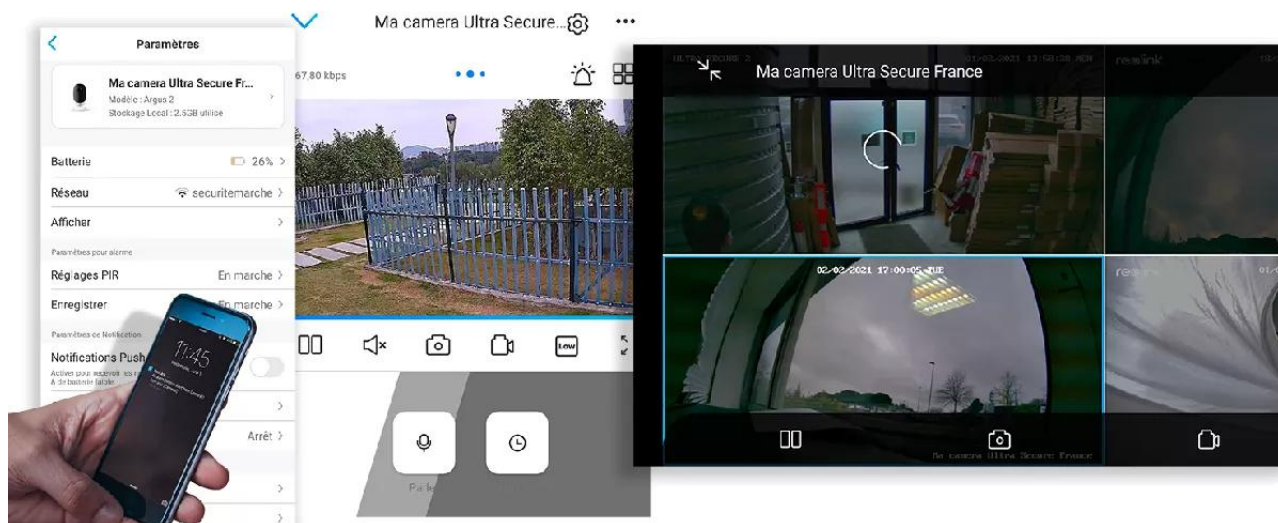

- **Enregistrez en continu 24h/24 et 7j/7.**
- **Connectez-vous à votre caméra à distance** pour visualiser à tout moment ce qui se passe chez vous.

Une application simple, pratique et intuitive

Accédez en quelques pressions de doigts à **l'une des meilleures applications Smartphone disponibles**. Elle est **parfaitement adaptée à votre utilisation**, d'une ergonomie et d'une simplicité redoutable au quotidien.

Des **mises à jour régulières** vous assurent un **fonctionnement parfait, même à long terme** et apportent même des **nouvelles fonctionnalités intéressantes au fil du temps**.

Comme notamment la possibilité de **masquer une zone de votre vidéo** pour respecter notamment le droit à l'image de certaines zones publiques dans votre champ de vision (*rue au second plan par exemple*).

Notez qu'il est **également possible d'accéder à vos caméras à distance sur PC ou MAC** également, via n'importe quel ordinateur (*très pratique pour certaines utilisations*).

Dernières nouveautés

*Le **nombre de caméras synchronisées** sur l'application est illimité. C'est une prouesse dans le milieu de la vidéosurveillance que nous tenons à souligner.

***Plusieurs vues possibles** en mode "Live" : 1 caméra / **grille de 4 ou 9 caméras simultanément** / liste de **toutes les caméras** (*passer aux suivantes en faisant défiler simplement vers le bas*).