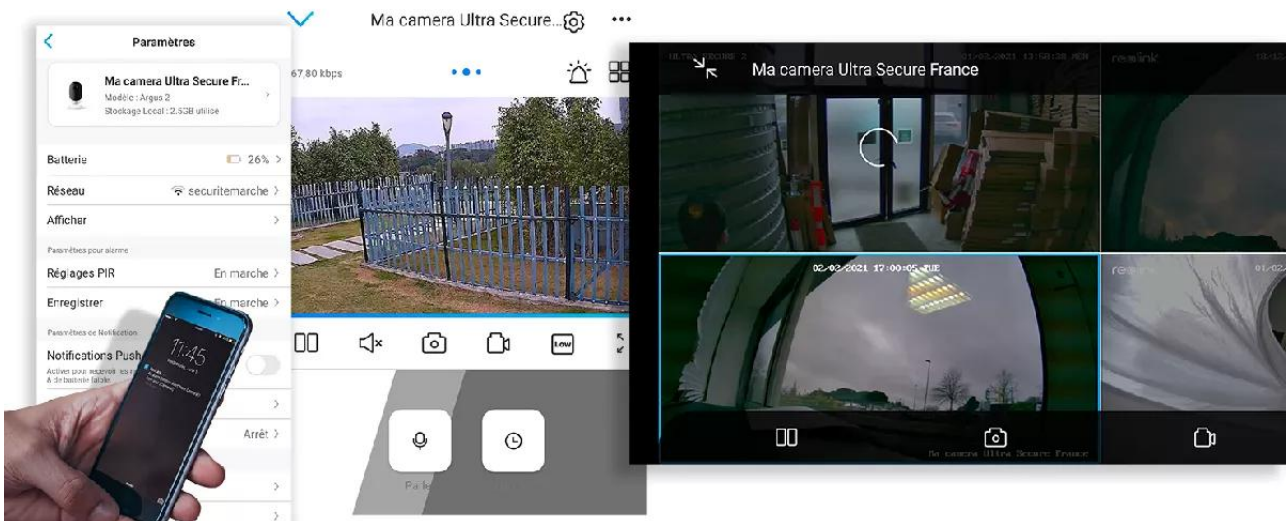

- **Enregistrez en continu 24h/24 et 7j/7.**
- **Connectez-vous à votre caméra à distance** pour visualiser à tout moment ce qui se passe chez vous.

Une application simple, pratique et intuitive

Accédez en quelques pressions de doigts à **l'une des meilleures applications Smartphone disponibles**. Elle est **parfaitement adaptée à votre utilisation**, d'une ergonomie et d'une simplicité redoutable au quotidien.

Des **mises à jour régulières** vous assurent un **fonctionnement parfait, même à long terme** et apportent même des **nouvelles fonctionnalités intéressantes au fil du temps**.

Comme notamment la possibilité de **masquer une zone de votre vidéo** pour respecter notamment le droit à l'image de certaines zones publiques dans votre champ de vision (*rue au second plan par exemple*).

Notez qu'il est **également possible d'accéder à vos caméras à distance sur PC ou MAC** également, via n'importe quel ordinateur (*très pratique pour certaines utilisations*).

Dernières nouveautés

*Le **nombre de caméras synchronisées** sur l'application est illimité. C'est une prouesse dans le milieu de la vidéosurveillance que nous tenons à souligner.

***Plusieurs vues possibles** en mode "Live" : 1 caméra / **grille de 4 ou 9 caméras simultanément** / liste de **toutes les caméras** (*passer aux suivantes en faisant défiler simplement vers le bas*).