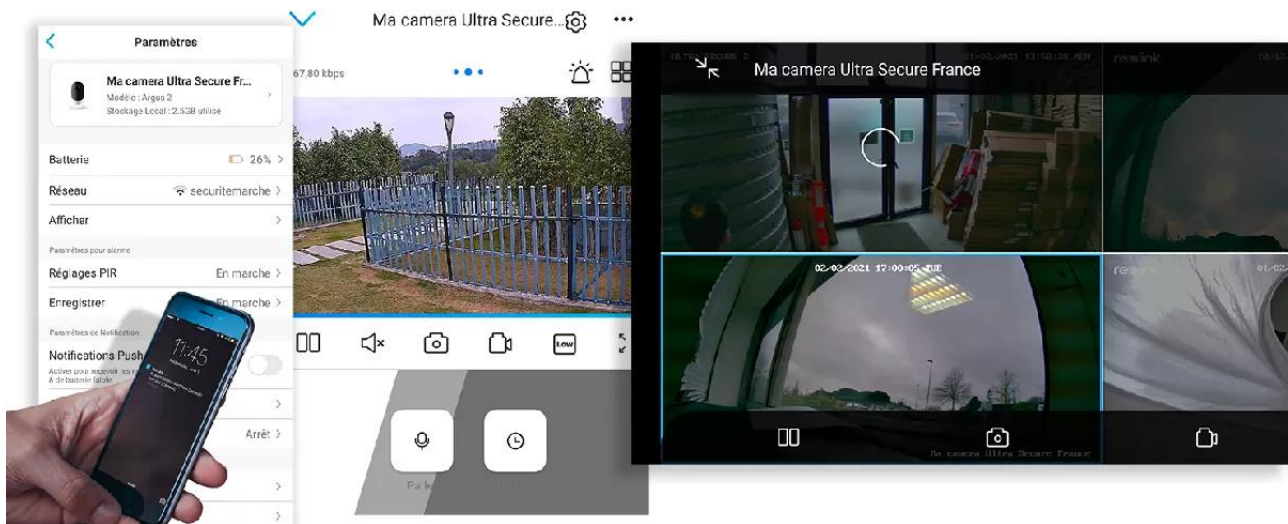

Caméra résistante aux intempéries

Offrez-vous le meilleur angle de vue sur ce qui se passe chez vous. Cette caméra peut être installée en intérieur comme en extérieur. Elle possède un **excellent indice de protection IP66**.

Vision nocturne 30 mètres

Prouesse technologique, grâce à ses **nombreuses DEL infrarouges** (si activées automatiquement ou manuellement) de dernière génération, cette caméra vous permet, d'observer jusqu'à **30 mètres, même dans le noir total**.

CE KIT COMPREND

- **Pack NVR 'STARTER ZOOM' PoE + WiFi 5MP 2 caméras enregistreur 24h/7 2To jour & nuit IP66 APP (Reolink)**

*** Chaque quantité comprend :

- [1x Enregistreur NVR / 8 canaux / PoE - WiFi / Disque dur intégré 2 To (Reolink)]
  - ... *incluant* 1x Enregistreur NVR 8 canaux Reolink
  - ... *incluant* 1x Disque dur 2 To
  - ... *incluant* 1x Adaptateur Secteur pour NVR
  - ... *incluant* 1x Câble HDMI
  - ... *incluant* 1x Souris USB
  - ... *incluant* 1x Câble Réseau 1 m
  - ... *incluant* 1x Guide de démarrage rapide
- [1x Caméra haute-résolution 5MP IP / WIFI Zoom optique 4X 12V Plage horaire IP66 APP nocturne 30m (Reolink)]
  - ... *incluant* 1x Boîtier aluminium IP66 / Zoom optique 4X / Capteur CMOS 1/2.7" / Objectif f=2.7-12 mm Auto-Focus, F=1.6 / 24 DEL IR / Capteur luminosité
  - ... *incluant* 1x Guide du produit en français