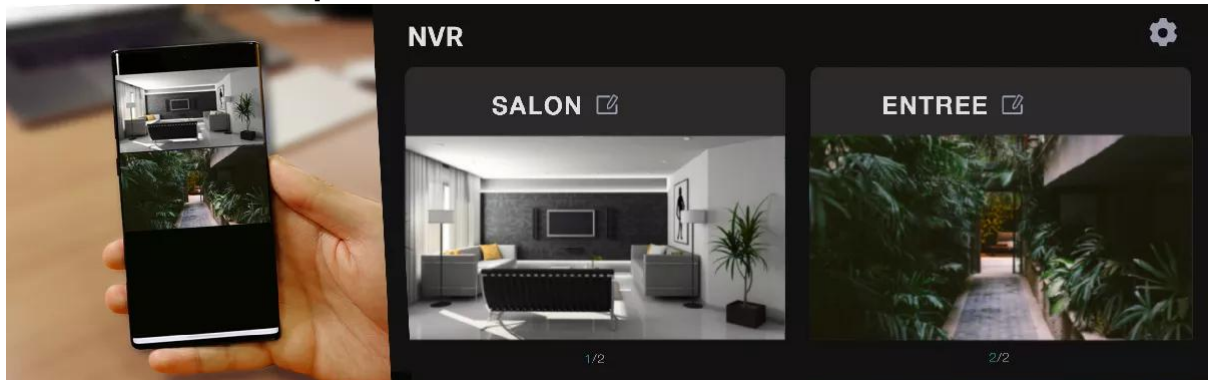

Installez la caméra PoE à proximité du NVR via le câble de 18 mètres fourni puis la **caméra WiFi de l'autre côté de la maison** par exemple, sans contraintes, car elle gère son réseau grâce à ses antennes (*alimentation nécessaire via transformateur fourni*). Elles vont pouvoir **enregistrer 24h/24h et 7j/7, tout ce qui se passe chez vous de manière sécurisée** sur le disque dur de 2 To fourni avec le NVR. N'hésitez pas à ajouter des caméras au besoin pour étoffer ce kit.

Un enregistreur NVR vous **offre plusieurs moyens de contrôler votre propriété, habitation ou entreprise simplement !**

1. Visualisez en un coup d'œil toutes vos caméras, **quand et où vous le désirez sur votre Smartphone, tablette ou ordinateur :**