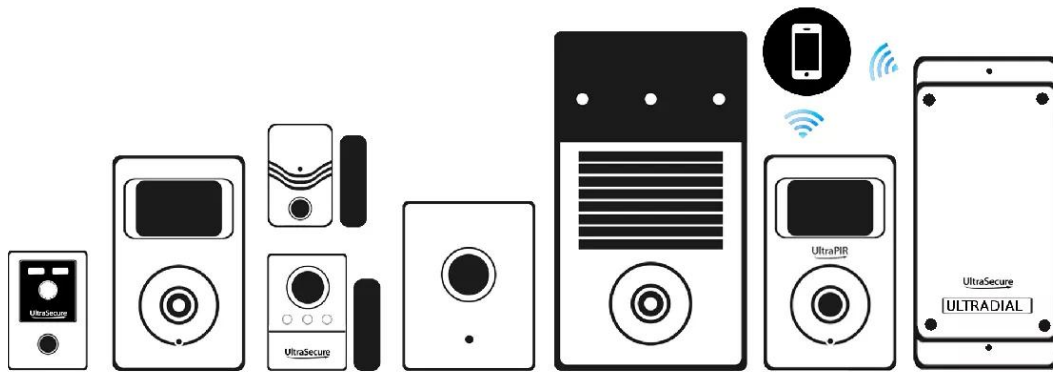

Ajoutez les **éléments de votre choix** à ce kit, suivant vos **besoins** et votre **environnement** afin d'assurer une **alerte sûre**. Toute la gamme BT est compatible. Choisissez de **nouveaux produits complémentaires** ou **augmentez la quantité de ceux déjà présents** dans votre système :

[F007-0660-00](#) / [F007-1460-00](#) / [F007-0230-00](#) / [F007-0180-00](#) / [F007-0221-00](#) / [F007-0260-00](#) / [F007-0200-00](#) / [F007-4000-50](#) / [F007-1420-50](#) / [F004-4740-50](#) / [F007-1460-54](#) / [F007-0650-53](#) / [F007-0680-51](#)

Et **concevez** le système qui **répond** parfaitement à **vos besoins**, sans compromis (*quelques exemples* : [F007-1000-60](#) / [F007-4500-51](#) / [F007-1200-56](#)) !

NOTE

Il n'y a **aucune limite au nombre d'accessoires** que vous pouvez ajouter, du moment qu'ils sont dans un **rayon de 100m** en champ libre (soit 40-60m avec des obstacles). Les accessoires (sauf détecteur d'ouverture) agissent également comme **répéteur de signal**, ce qui vous permet d'avoir un **champ d'action plus grand**. Comme une toile d'araignée, quand un accessoire capte le signal d'un détecteur, il le renvoie au suivant (*effet de rebond*). **Vous voulez renforcer l'aspect dissuasif et ajouter une sirène en extérieur** ? Optez pour la sirène solaire IP65 de 130dB (*fonctionne également sur pile*) avec flashes ([F007-0221-00](#)) pour étoffer votre système d'alarme. Elle se déclenche 25 secondes après la