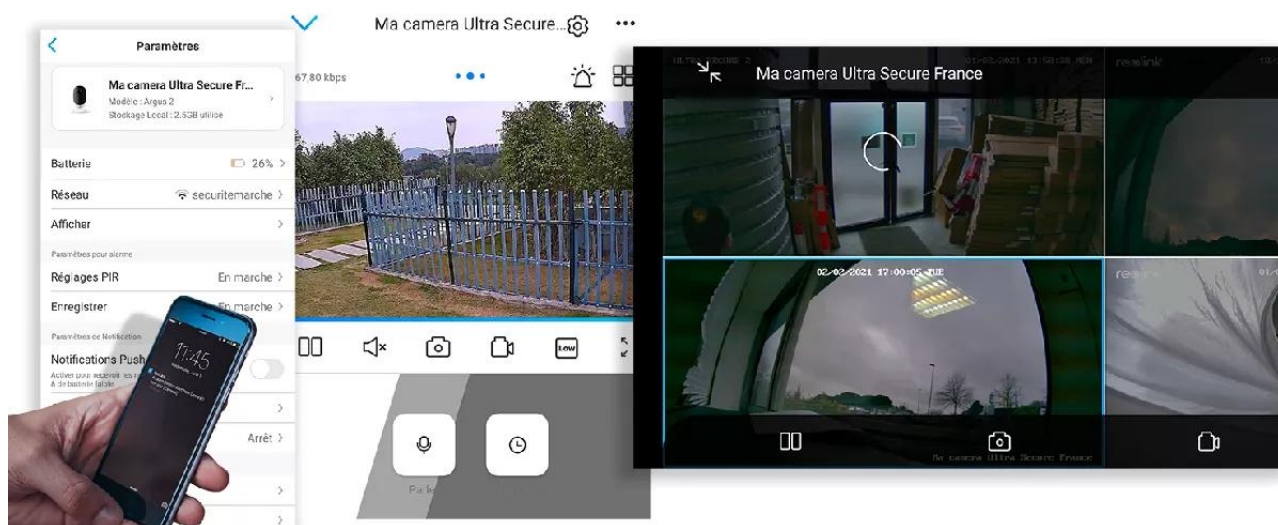

Des **mise à jour régulières** vous assurent un **fonctionnement parfait, même à long terme** et apportent même des **nouvelles fonctionnalités intéressantes au fil du temps**. Comme notamment la possibilité de **masquer une zone de votre vidéo** pour respecter notamment le droit à l'image de certaines zones publiques dans votre champ de vision (*rue au second plan par exemple*).

Notez qu'il est **également possible d'accéder à vos caméras à distance sur PC ou MAC** également, via n'importe quel ordinateur (*très pratique pour certaines utilisations*).

Dernières nouveautés

*Le **nombre de caméras synchronisées** sur l'application est illimité. C'est une prouesse dans le milieu de la vidéosurveillance que nous tenons à souligner.

***Plusieurs vues possibles** en mode "Live" : 1 caméra / **grille de 4 ou 9 caméras simultanément** / liste de **toutes les caméras** (*passer aux suivantes en faisant défiler simplement vers le bas*).

Caméra résistante aux intempéries

Offrez-vous le meilleur angle de vue sur ce qui se passe chez vous. Cette caméra peut être installée en intérieur comme en extérieur. Elle possède un **excellent indice de protection IP66**.

Vision nocturne 30 mètres

Prouesse technologique, grâce à ses **nombreuses DEL infrarouges** (*si activées automatiquement ou manuellement*) de dernière génération, cette caméra vous permet,