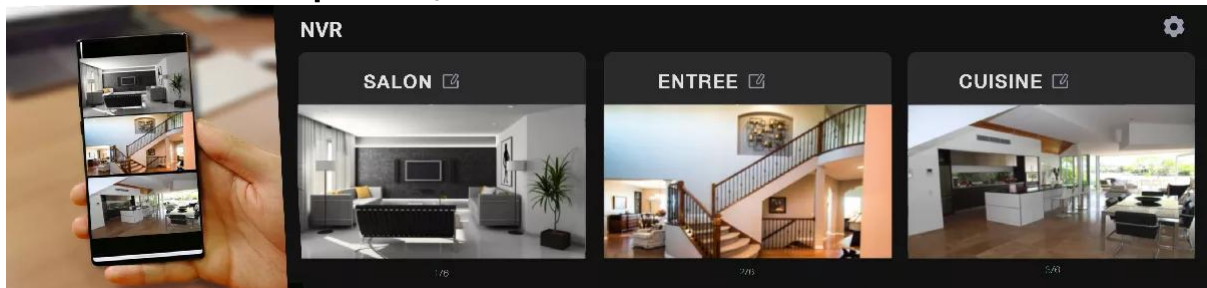

Mise en route éclair

Il est impossible de faire plus simple en matière de mise en route :

1. **Alimentez le NVR** sur le secteur via le transformateur fourni et reliez-le à votre box Internet.
2. **Branchez vos caméras PoE** sur le NVR via les câbles RJ45.
3. Vous disposez de plusieurs possibilités de connexion au NVR et donc à vos caméras :
  Sur l'application mobile ou ordinateur Reolink :
  - Téléchargez l'application « REOLINK »
  - Scannez le QR code (*Application*) sur le NVR ou entrez l'identifiant fourni (*ordinateur*)
  - Entrez un mot de passe de votre choix

*Notez que vous pouvez également relier votre NVR à un **écran de contrôle** pour **afficher en permanence toutes les caméras du système**.*

=> **C'est déjà terminé !**

Tout est synchronisé automatiquement, vous avez accès aux caméras et aux enregistrements ! Vous pouvez maintenant découvrir les multiples options offertes par votre système, pour répondre au mieux à vos besoins.

Un enregistreur NVR vous **offre plusieurs moyens de contrôler votre propriété, habitation ou entreprise simplement !**

1. Visualisez en un coup d'œil toutes vos caméras, **quand et où vous le désirez sur votre Smartphone, tablette ou ordinateur** :

2. Vous pouvez également **diffuser vos caméras en continu sur un écran de contrôle** relié au NVR ! **Pensez à ajouter des caméras pour couvrir toute votre habitation** : voir image ci-dessous :