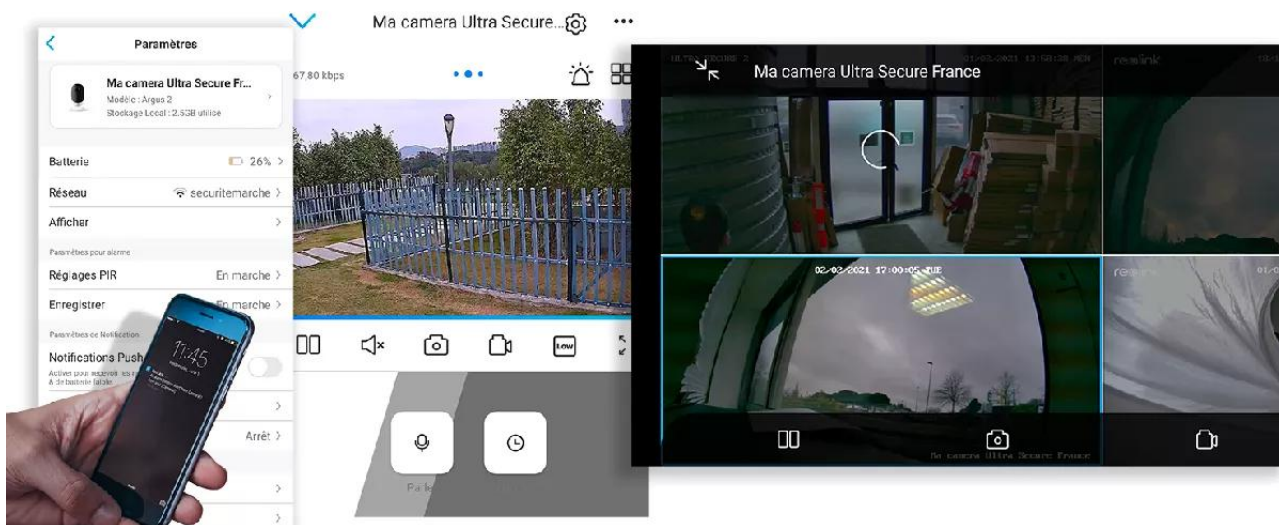

Des **mise à jour régulières** vous assurent un **fonctionnement parfait, même à long terme** et apportent même des **nouvelles fonctionnalités intéressantes au fil du temps**. Comme notamment la possibilité de **masquer une zone de votre vidéo** pour respecter notamment le droit à l'image de certaines zones publiques dans votre champ de vision (*rue au second plan par exemple*).

Notez qu'il est **également possible d'accéder à vos caméras à distance sur PC ou MAC** également, via n'importe quel ordinateur (*très pratique pour certaines utilisations*).

Dernières nouveautés

*Le **nombre de caméras synchronisées** sur l'application est illimité. C'est une prouesse dans le milieu de la vidéosurveillance que nous tenons à souligner.

***Plusieurs vues possibles** en mode "Live" : 1 caméra / **grille de 4 ou 9 caméras simultanément** / liste de **toutes les caméras** (*passer aux suivantes en faisant défiler simplement vers le bas*).

Caméra résistante aux intempéries

Offrez-vous le meilleur angle de vue sur ce qui se passe chez vous. Cette caméra peut être installée en intérieur comme en extérieur. Elle possède un **excellent indice de protection IP66**.

Vision nocturne 30 mètres

Prouesse technologique, grâce à ses **nombreuses DEL infrarouges** (*si activées automatiquement ou manuellement*) de dernière génération, cette caméra vous permet,