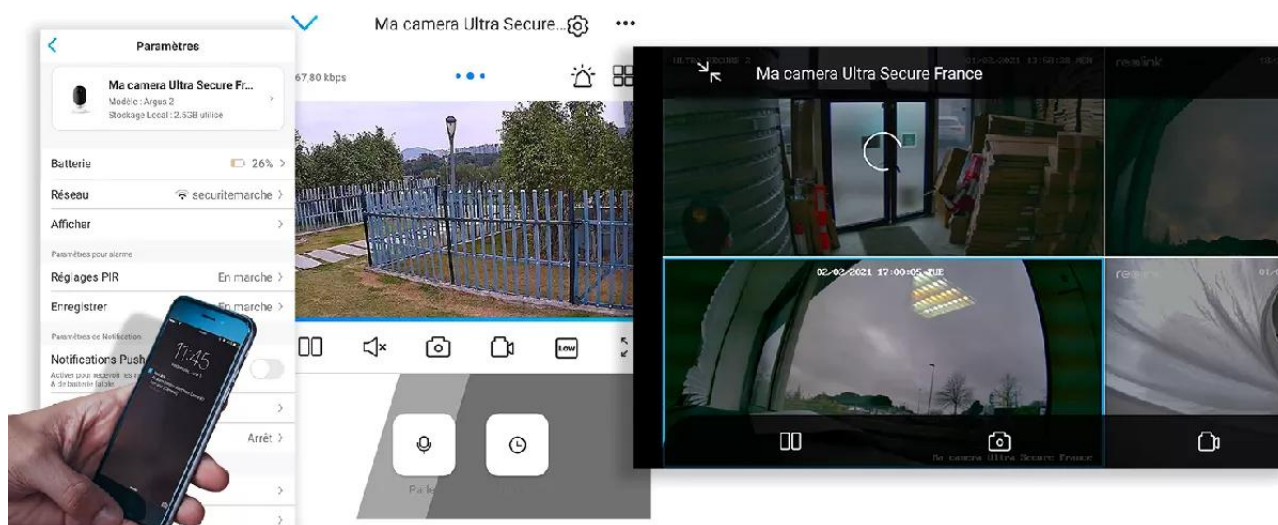

pratique pour certaines utilisations).

Dernières nouveautés

*Le **nombre de caméras synchronisées** sur l'application est illimité. C'est une prouesse dans le milieu de la vidéosurveillance que nous tenons à souligner.

***Plusieurs vues possibles** en mode "Live" : 1 caméra / **grille de 4 ou 9 caméras simultanément** / liste de **toutes les caméras** (passez aux suivantes en faisant défiler simplement vers le bas).

Caméra résistante aux intempéries

Offrez-vous le meilleur angle de vue sur ce qui se passe chez vous. Cette caméra peut être installée en intérieur comme en extérieur. Elle possède un **excellent indice de protection IP66**.

Vision nocturne 30 mètres

Prouesse technologique, grâce à ses **nombreuses DEL infrarouges** (si activées automatiquement ou manuellement) de dernière génération, cette caméra vous permet, d'observer jusqu'à **30 mètres, même dans le noir total**.

CE KIT COMPREND

- **Pack NVR 'STARTER 4K' PoE enregistreur 24h/7 2To - 2 caméras ultra-HD jour & nuit - IP66 / APP / nocturne 30m (Reolink)**

*** Chaque quantité comprend :