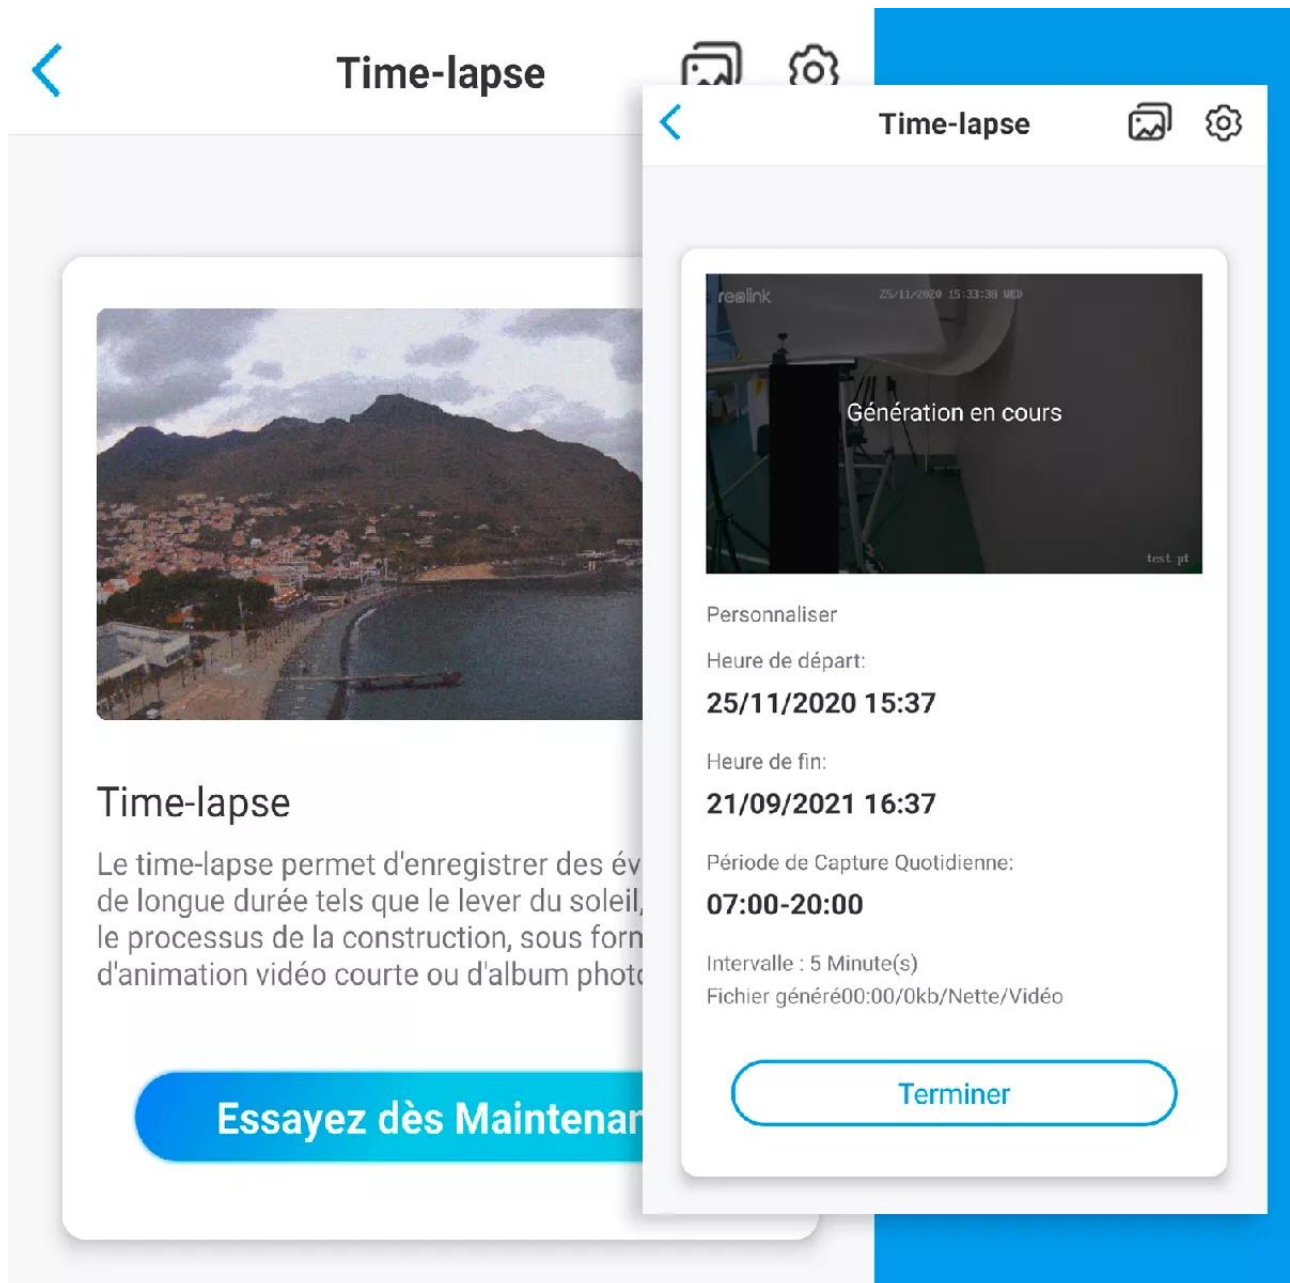

Ce mode Time-lapse est aussi un moyen d'avoir une image régulièrement sauvegardée sur votre carte-SD. Comme un enregistrement continu mais espacé.

Décidez à tout moment de terminer votre projet (*même avant la date de fin enregistrée au départ*) et **exportez vos images ou votre vidéo complète** (suivant votre sélection initiale) sur votre téléphone pour l'utiliser comme bon vous semble.

CE KIT COMPREND

- **Pack caméra WiFi + panneau solaire + accessoires - autonome / 2 supports / IP65 / 1080P FHD / APP (Reolink)**

*** Chaque quantité comprend :

- [1x Caméra Reolink 100% sans-fil autonome - Plage horaire / IP65 / 1080P FHD / APP / Vision STARLIGHT]