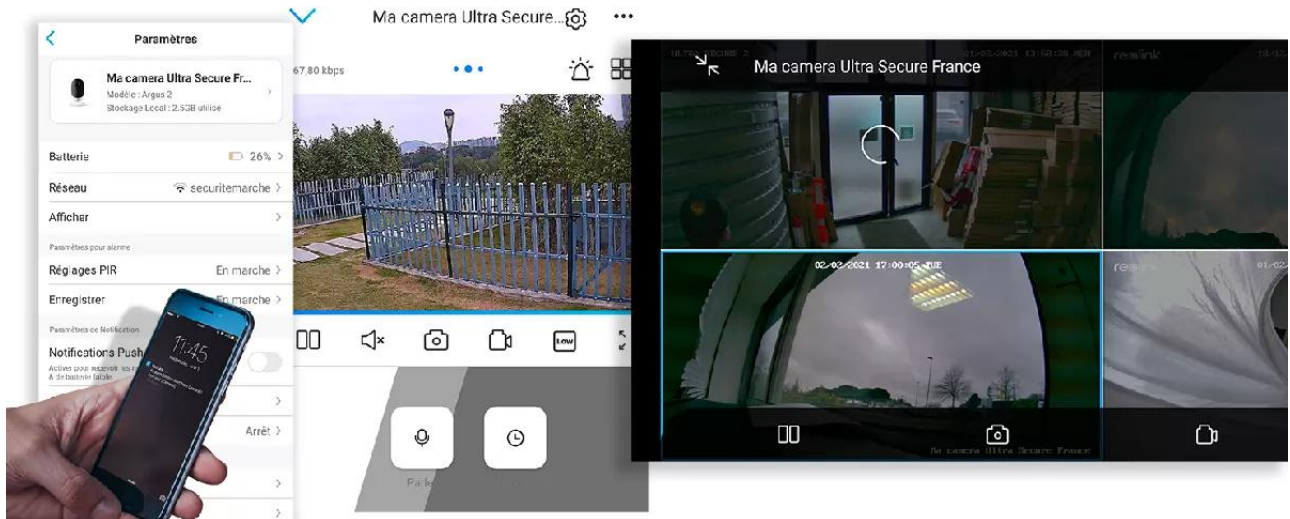

Dernières nouveautés

*Le **nombre de caméras synchronisées** sur l'application est illimité. C'est une prouesse dans le milieu de la vidéosurveillance que nous tenons à souligner.

***Plusieurs vues possibles** en mode "Live" : 1 caméra / **grille de 4 ou 9 caméras simultanément** / liste de **toutes les caméras** (passez aux suivantes en faisant défiler simplement vers le bas).

L'**application dédiée Reolink nouvelle génération** est **très intuitive**, utilisable même par des non-initiés (*aucun paramétrage complexe nécessaire*) sur votre téléphone (*Android et iOS*).

PAS D'ELECTRICITE ?

Cette **caméra WIFI Reolink extérieure, résistante aux intempéries (IP65) et autonome** est **100% sans fil** et totalement novatrice. Sa connectivité et son autonomie vous permettent de l'**installer n'importe où** (*dans la portée de votre WIFI*). Elle vous offre la possibilité de **visualiser à distance**, depuis votre **Smartphone** (*peu importe où vous vous situez*) une vidéo enregistrée lors d'une détection de mouvement ou alors ce qui se passe en Direct (*live*).

Autonomie totale via panneau solaire performant nouvelle génération (2020)

Gros point fort de cette caméra, elle peut être **alimentée grâce au panneau solaire de nouvelle génération** fourni dans ce kit. Il est plus **compact et design, dimensionné**