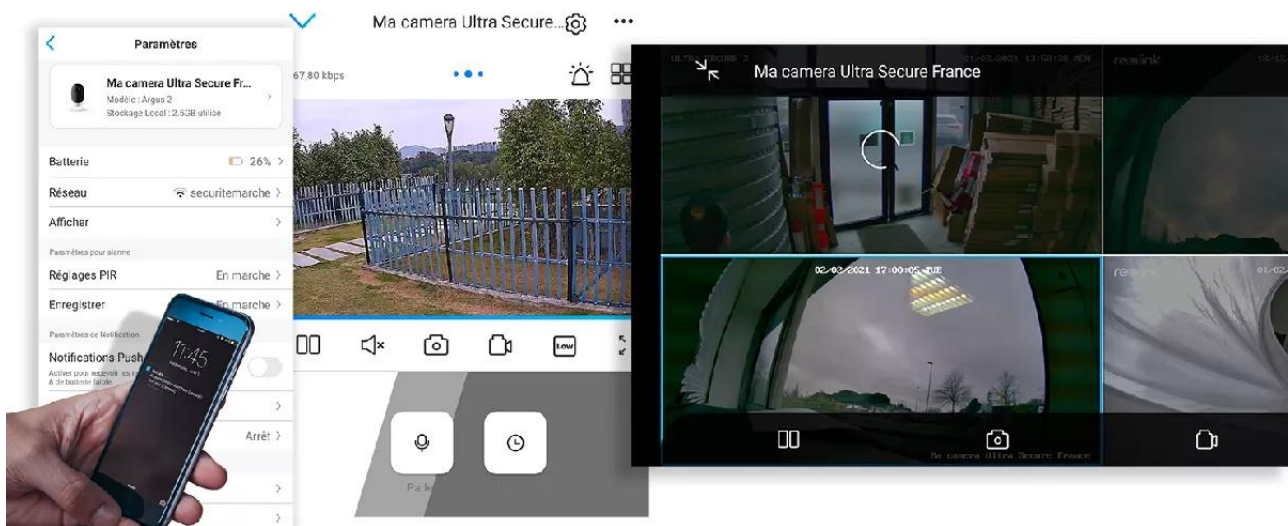

Vidéos automatiques

Lors d'une détection, une **vidéo est enregistrée automatiquement** sur carte-SD (32Go fournie). Elle est ainsi sauvegardée et disponible pour être lue en temps utile.

Enregistrez le moment exacte. **Personne ne pourra échapper à votre vigilance.** Visionnez la vidéo quand vous le souhaitez via l'historique d'enregistrement.

Vous pouvez également **télécharger vos vidéos pour les stocker** ou bon vous semble et les visionner à loisir. Celles-ci sont accessibles en insérant une carte SD (32Go fournie) dans un ordinateur ou smartphone.

Plages horaires détaillées

Vous voulez activer votre surveillance sur une période précise ?

Définissez simplement vos plages horaire, la **détection se fera uniquement quand vous le souhaitez.** Pour chaque jour de la semaine, définissez quand votre caméra doit être active. C'est un **parfait moyen de coller avec votre emploi du temps et de vous offrir une surveillance rapprochée.**

Détection de mouvement infrarouge & Alertes au choix

Cette caméra possède un véritable détecteur de mouvement de chaleur type "PIR" (infrarouge). Sa **sensibilité est même ajustable** pour répondre parfaitement à vos besoins. Il va signaler chaque passage d'intrus et vous avertir par notification "push" directement sur votre téléphone et/ou par e-mail. La caméra intègre également un **système de réduction des déclenchements intempestifs.**