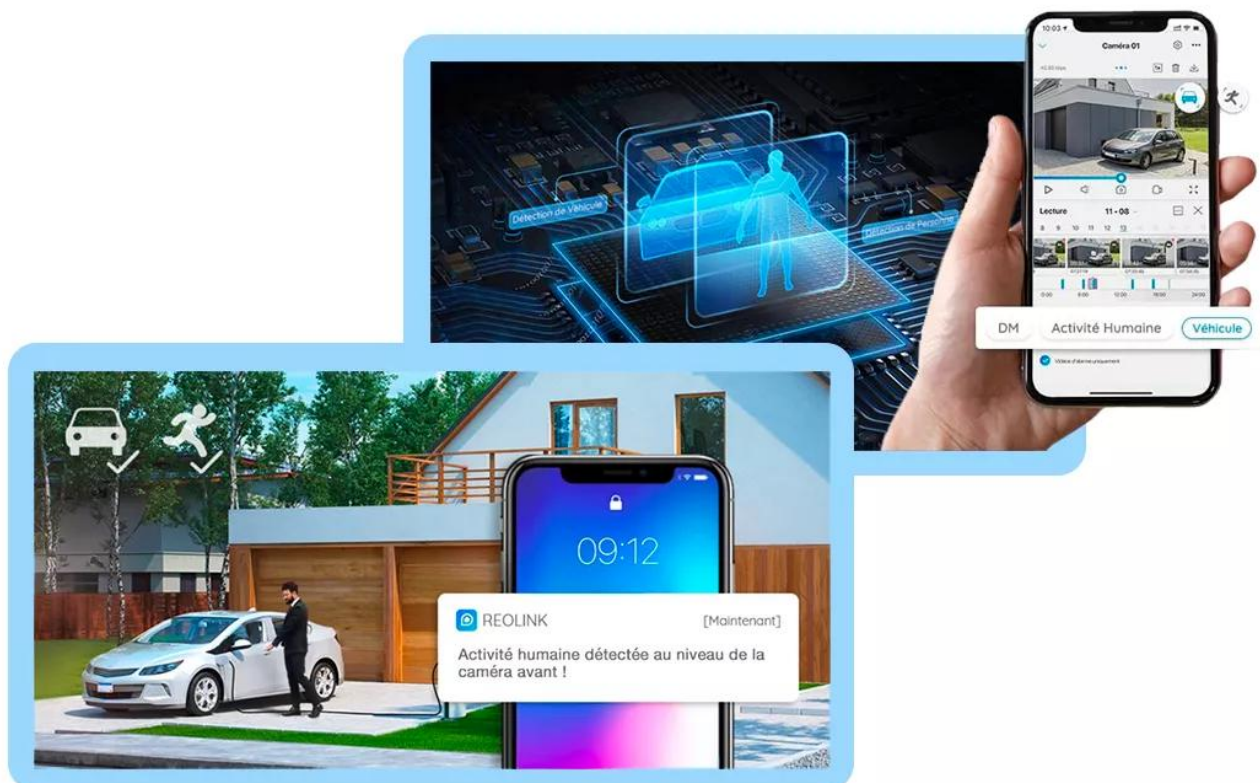

Une mise en route ultra-simplifiée

Il est, tout simplement, **impossible de faire plus simple en matière de mise en route. Cette caméra 4G nouvelle technologie permet une configuration extrêmement simplifiée, accessible à tous.** Vous avez simplement besoin de la caméra (avec sa carte-SIM non fournie) et d'un smartphone :

1. **Téléchargez l'application dédiée** sur Apple Store, Play Store ou Windows.
2. Sur cette application, **scannez le QR code** présent sur la caméra pour la synchroniser automatiquement.
3. Créez votre mot de passe.
4. **C'est déjà terminé... La caméra est prête à fonctionner.**

Installez la caméra où vous souhaitez. Il n'y a pas de portée à respecter puisqu'elle possède son propre réseau internet 3G et 4G.

- **Connectez-vous à votre caméra à distance** pour visualiser en tout temps ce qui se passe chez vous.
- L'application vous envoie une **notification dès qu'une vidéo automatique** est enregistrée par la caméra (lors d'une détection de mouvement).

Détection intelligente => Alerte de la présence de personnes ou de véhicules

Ce type de caméra possède un **filtre de dernière technologie.** Vous **pourrez savoir directement si la caméra a détecté un humain ou un véhicule** dans son champ de vision. C'est un **atout considérable**, vous permettant d'**authentifier des individus suspects qui rôdent chez vous**, ou des **véhicules suspects (garés sur vos places privées par exemple)** et dans tous les cas **non désirables.**