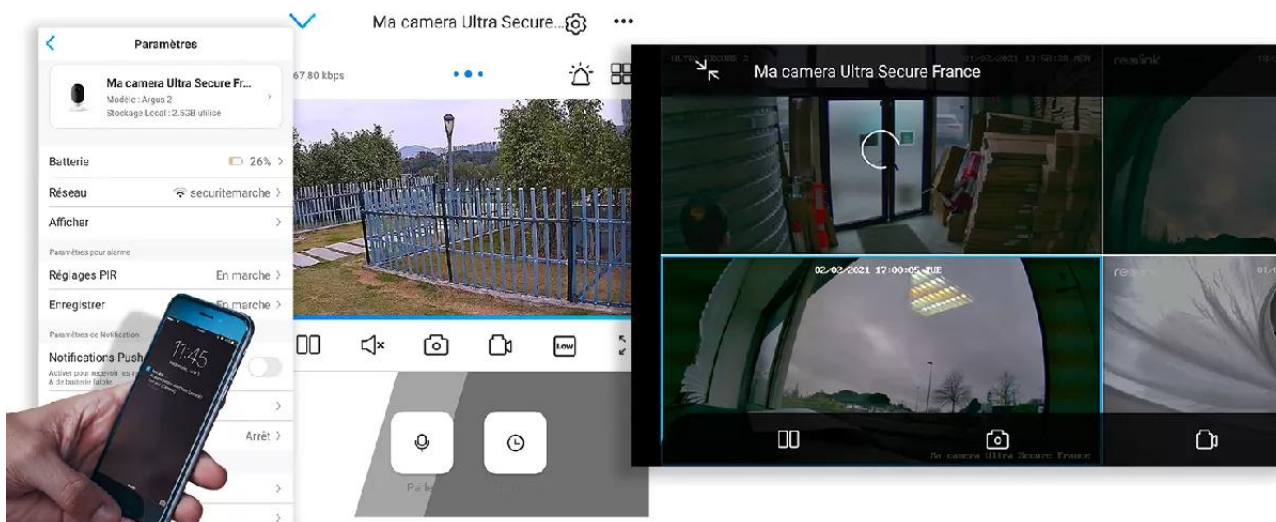

Une application simple, pratique et intuitive

Accédez en quelques pressions de doigts à **l'une des meilleures applications Smartphone disponibles**. Elle est **parfaitement adaptée à votre utilisation**, d'une ergonomie et d'une simplicité redoutable au quotidien.

Des **mise à jour régulières** vous assurent un **fonctionnement parfait, même à long terme** et apportent même des **nouvelles fonctionnalités intéressantes au fil du temps**. Comme notamment la possibilité de **masquer une zone de votre vidéo** pour respecter notamment le droit à l'image de certaines zones publiques dans votre champ de vision (*rue au second plan par exemple*).

Notez qu'il est **également possible d'accéder à vos caméras à distance sur PC ou MAC** également, via n'importe quel ordinateur (*très pratique pour certaines utilisations*).

Dernières nouveautés

*Le **nombre de caméras synchronisées** sur l'application est illimité. C'est une prouesse dans le milieu de la vidéosurveillance que nous tenons à souligner.

***Plusieurs vues possibles** en mode "Live" : 1 caméra / **grille de 4 ou 9 caméras simultanément** / liste de **toutes les caméras** (*passer aux suivantes en faisant défiler simplement vers le bas*).

Vidéos automatiques

Lors d'une détection, une **vidéo est enregistrée automatiquement** sur carte-SD (32Go fournie). Elle est ainsi sauvegardée et disponible pour être lue en temps utile.