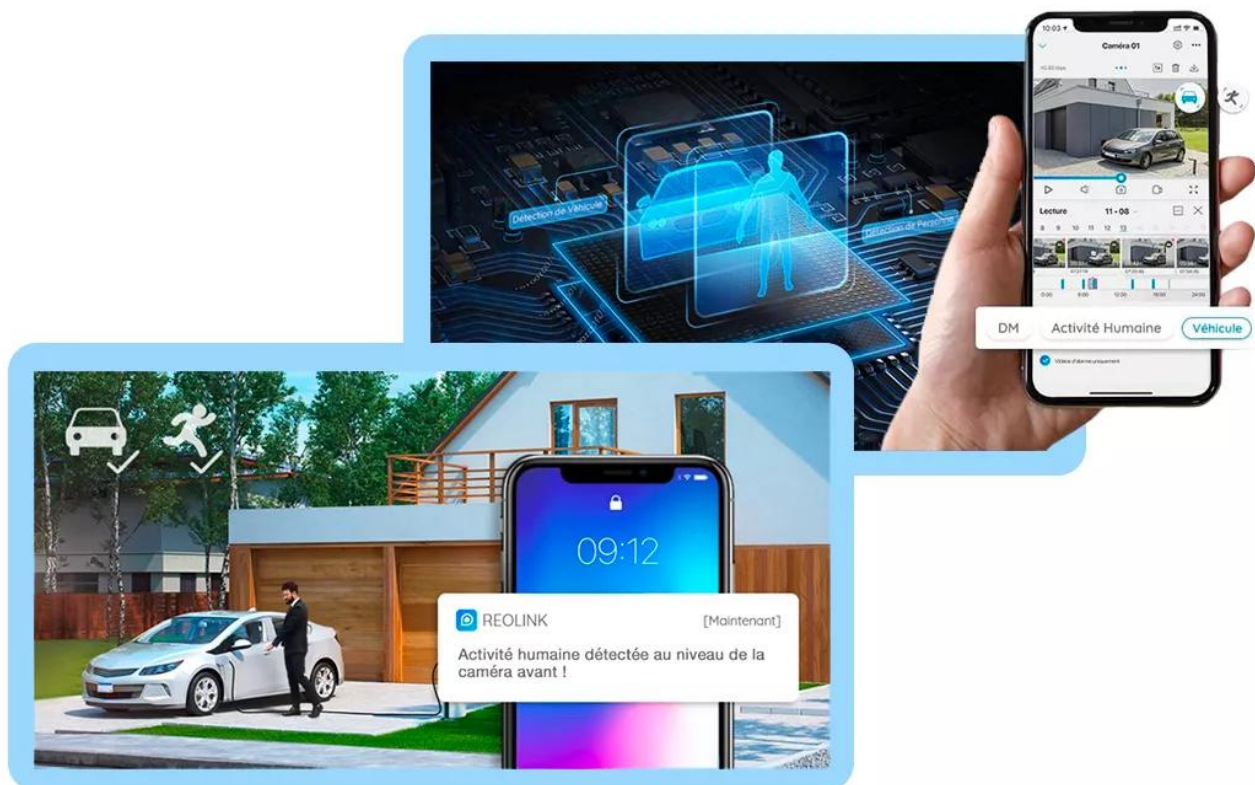

1. **Téléchargez l'application dédiée** sur Apple Store, Play Store ou Windows.
2. Sur cette application, **scannez le QR code** présent sur la caméra pour la synchroniser automatiquement.
3. Créez votre mot de passe.
4. **C'est déjà terminé... La caméra est prête à fonctionner.**

Installez la caméra où vous souhaitez. Il n'y a pas de portée à respecter puisqu'elle possède son propre réseau internet 3G et 4G.

- **Connectez-vous à votre caméra à distance** pour visualiser en tout temps ce qui se passe chez vous.
- L'application vous envoie une **notification dès qu'une vidéo automatique** est enregistrée par la caméra (*lors d'une détection de mouvement*).

Détection intelligente => Alerte de la présence de personnes ou de véhicules

Ce type de caméra possède un **filtre de dernière technologie**. Vous **pourrez savoir directement si la caméra a détecté un humain ou un véhicule** dans son champ de vision. C'est un **atout considérable**, vous permettant d'**authentifier des individus suspects qui rôdent chez vous**, ou des **véhicules suspects** (*garés sur vos places privées par exemple*) et dans tous les cas **non désirables**.

Sélectionnez 'Détection de mouvement' et/ou 'Détection d'humain' et/ou 'Détection de véhicule'. Vous recevrez **l'alerte la plus adaptée**, en fonction de ce que vous avez coché. Par exemple, si vous cochez toutes les détections, lors du passage d'un écureuil devant la caméra, vous recevrez une alerte de détection de mouvement alors qu'un humain va vous donner l'alerte de détection d'humain.