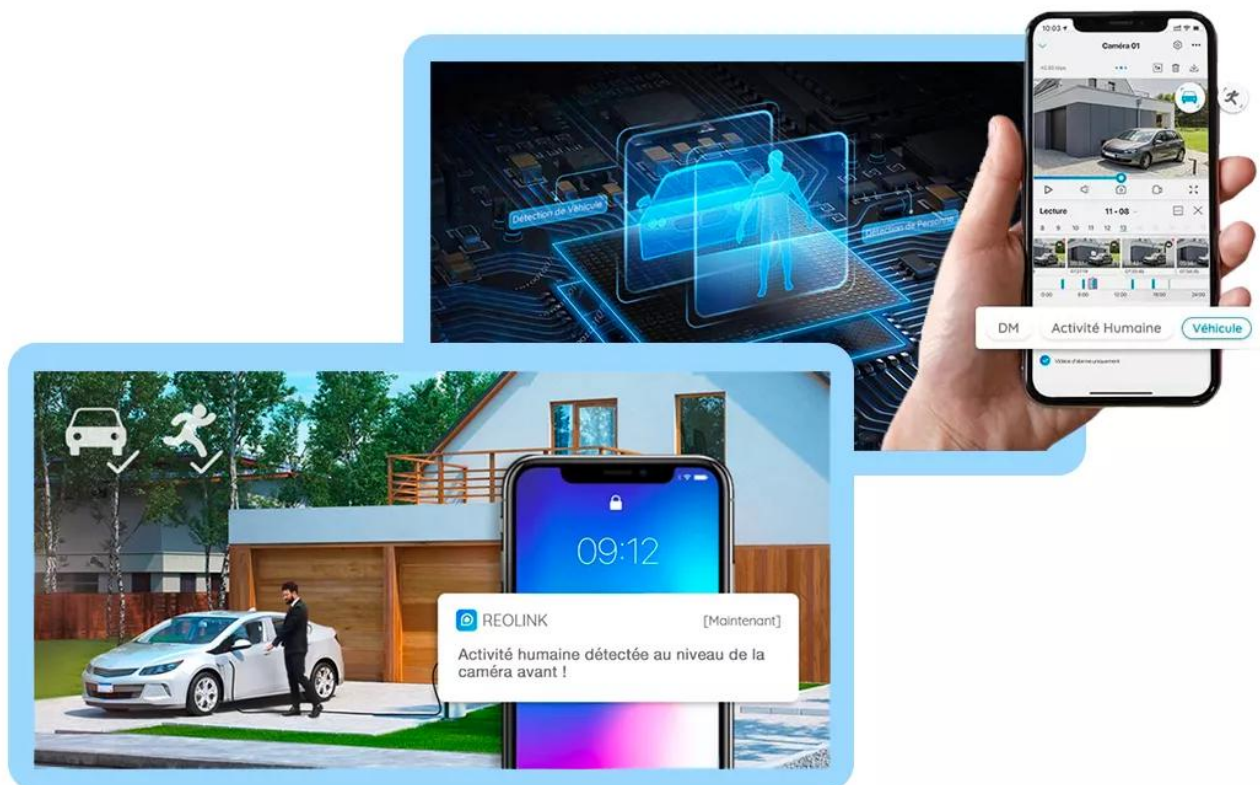

1. **Téléchargez l'application dédiée** sur Apple Store, Play Store ou Windows.
2. Sur cette application, **scannez le QR code** présent sur la caméra pour la synchroniser automatiquement.
3. Créez votre mot de passe.
4. **C'est déjà terminé... La caméra est prête à fonctionner.**

Installez la caméra où vous souhaitez. Il n'y a pas de portée à respecter puisqu'elle possède son propre réseau internet 3G et 4G.

- **Connectez-vous à votre caméra à distance** pour visualiser en tout temps ce qui se passe chez vous.
- L'application vous envoie une **notification dès qu'une vidéo automatique** est enregistrée par la caméra (*lors d'une détection de mouvement*).

Détection intelligente => Alerte de la présence de personnes ou de véhicules

Ce type de caméra possède un **filtre de dernière technologie**. Vous **pourrez savoir directement si la caméra a détecté un humain ou un véhicule** dans son champ de vision. C'est un **atout considérable**, vous permettant d'**authentifier des individus suspects qui rôdent chez vous**, ou des **véhicules suspects** (*garés sur vos places privées par exemple*) et dans tous les cas **non désirables**.

Sélectionnez 'Détection de mouvement' et/ou 'Détection d'humain' et/ou 'Détection de véhicule'. Vous recevrez **l'alerte la plus adaptée**, en fonction de ce que vous avez coché. Par exemple, si vous cochez toutes les détections, lors du passage d'un écureuil devant la caméra, vous recevrez une alerte de détection de mouvement alors qu'un humain va vous donner l'alerte de détection d'humain.