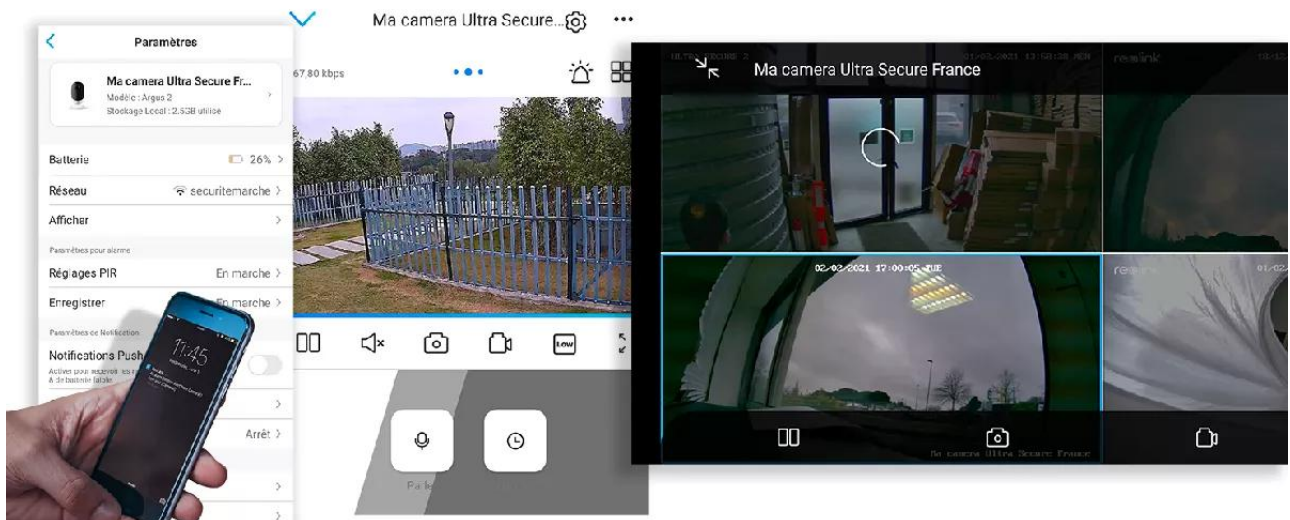

Installez la caméra où vous souhaitez. Il n'y a pas de portée à respecter puisqu'elle possède son propre réseau internet 3G et 4G.

- **Connectez-vous à votre caméra à distance** pour visualiser en tout temps ce qui se passe chez vous.
- L'application vous envoie une **notification dès qu'une vidéo automatique** est enregistrée par la caméra (*lors d'une détection de mouvement*).

Smartphone disponibles. Elle est **parfaitement adaptée à votre utilisation**, d'une ergonomie et d'une simplicité redoutable au quotidien.

Des **mise à jour régulières** vous assurent un **fonctionnement parfait, même à long terme** et apportent même des **nouvelles fonctionnalités intéressantes au fil du temps**. Comme notamment la possibilité de **masquer une zone de votre vidéo** pour respecter notamment le droit à l'image de certaines zones publiques dans votre champ de vision (*rue au second plan par exemple*).

Notez qu'il est **également possible d'accéder à vos caméras à distance sur PC ou MAC** également, via n'importe quel ordinateur (*très pratique pour certaines utilisations*).

Dernières nouveautés

*Le **nombre de caméras synchronisées** sur l'application est illimité. C'est une prouesse dans le milieu de la vidéosurveillance que nous tenons à souligner.

***Plusieurs vues possibles** en mode "Live" : 1 caméra / **grille de 4 ou 9 caméras simultanément** / liste de **toutes les caméras** (*passer aux suivantes en faisant défiler simplement vers le bas*).