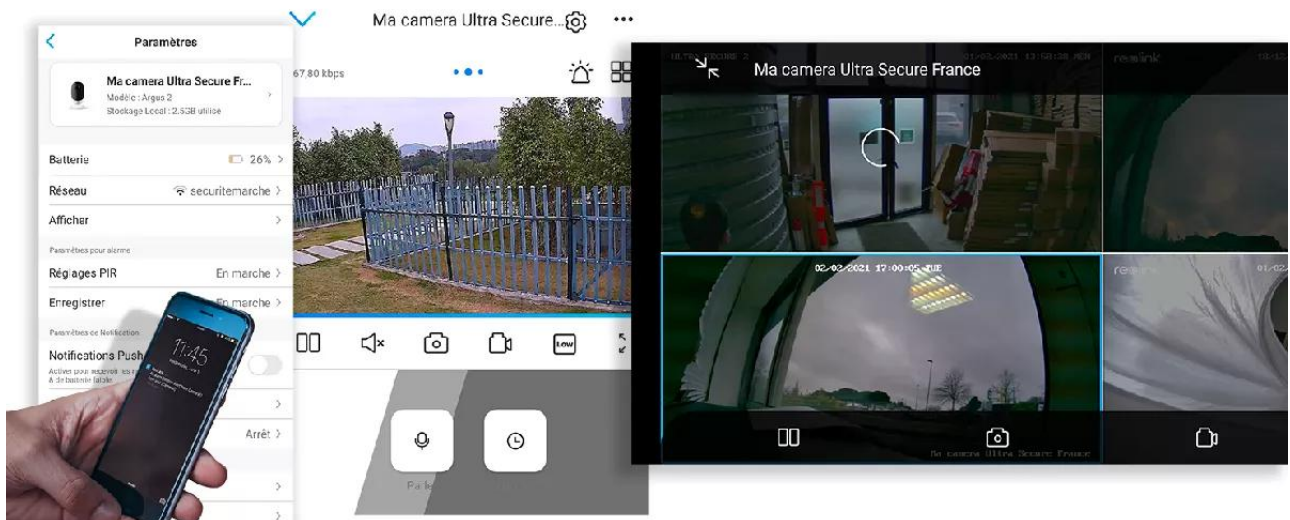

Smartphone disponibles. Elle est **parfaitement adaptée à votre utilisation**, d'une ergonomie et d'une simplicité redoutable au quotidien.

Des **mise à jour régulières** vous assurent un **fonctionnement parfait, même à long terme** et apportent même des **nouvelles fonctionnalités intéressantes au fil du temps**. Comme notamment la possibilité de **masquer une zone de votre vidéo** pour respecter notamment le droit à l'image de certaines zones publiques dans votre champ de vision (*rue au second plan par exemple*).

Notez qu'il est **également possible d'accéder à vos caméras à distance sur PC ou MAC** également, via n'importe quel ordinateur (*très pratique pour certaines utilisations*).

Dernières nouveautés

*Le **nombre de caméras synchronisées** sur l'application est illimité. C'est une prouesse dans le milieu de la vidéosurveillance que nous tenons à souligner.

***Plusieurs vues possibles** en mode "Live" : 1 caméra / **grille de 4 ou 9 caméras simultanément** / liste de **toutes les caméras** (*passer aux suivantes en faisant défiler simplement vers le bas*).

Vidéos automatiques

Lors d'une détection, une **vidéo est enregistrée automatiquement** sur carte-SD (32Go fournie). Elle est ainsi sauvegardée et disponible pour être lue en temps utile.