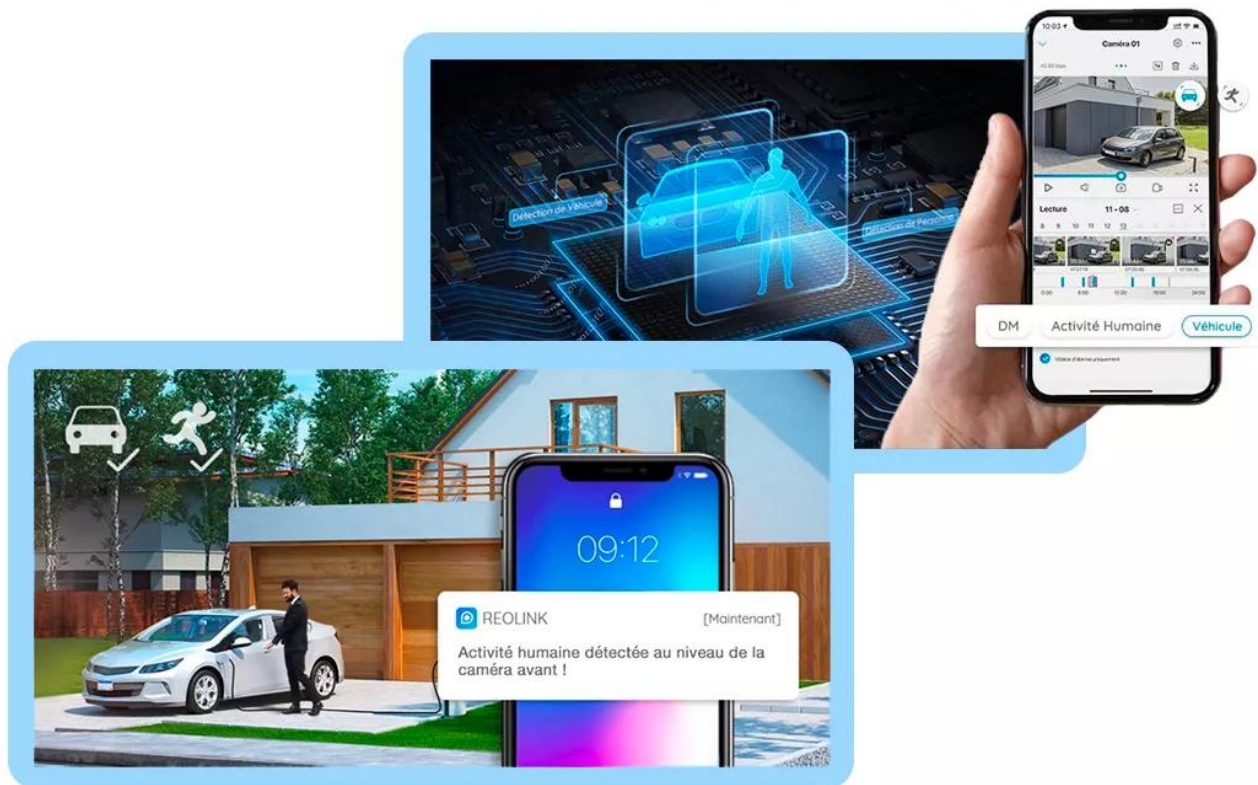

Sélectionnez 'Détection de mouvement' et/ou 'Détection d'humain' et/ou 'Détection de véhicule'. Vous recevrez **l'alerte la plus adaptée**, en fonction de ce que vous avez coché. Par exemple, si vous cochez toutes les détections, lors du passage d'un écureuil devant la caméra, vous recevrez une alerte de détection de mouvement alors qu'un humain va vous donner l'alerte de détection d'humain.

Notez que les enregistrements et les notifications sont indépendants, avec leur **propre planning d'activation**. Vous pouvez déclencher par exemple des enregistrements de vidéos automatiques sur toutes les détections mais ne recevoir des notifications uniquement lorsqu'un humain est détecté la nuit (*pour limiter les alertes sur votre téléphone*). Cette fonction est unique sur le marché !

Nous proposons une **diversité de caméras disposant de la détection inédite intelligente** pour **répondre avec précision à vos besoins** en matière de qualité d'image, présence de zoom, détection intelligente, forme, etc. N'hésitez pas à consulter notre [catégorie complète de caméras compatibles NVR](#) avec notamment ([F002-3430-50](#) / [F002-3430-70](#) / [F002-3440-50](#) / [F002-3410-50](#) / [F002-3320-00](#) / [F002-3100-00](#) / [F002-3460-50](#) / [F002-3140-00](#) / [F002-3120-00](#) / [F002-3400-50](#) / [F002-3450-50](#) / [F002-2740-50](#) et plus encore).