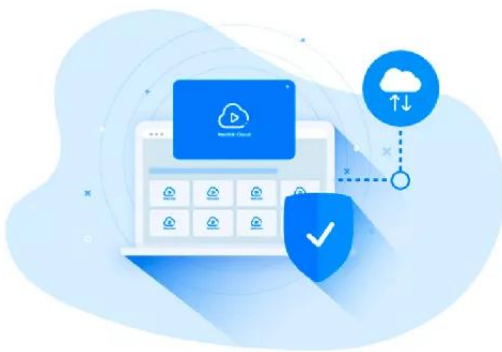

- **Connectez-vous à votre caméra à distance** pour visualiser en tout temps ce qui se passe chez vous.
- L'application vous envoie une **notification dès qu'une vidéo automatique** est enregistrée par la caméra (*lors d'une détection de mouvement*).

Cloud : 1 Go de stockage de données offert !

Grâce à cette solution de **stockage en ligne sécurisée**, les enregistrements vidéos de votre caméra restent accessibles **en cas de dégradation ou du vol** de votre appareil.

Consultez-les sur l'**application gratuite** ou via une **page internet** de l'écran connecté de votre choix (*smartphone, tablette, ordinateur*).

Détection intelligente => Alerte de la présence de personnes ou de véhicules

Ce type de caméra possède un **filtre de dernière technologie**. Vous **pourrez savoir directement si la caméra a détecté un humain ou un véhicule** dans son champ de vision. C'est un **atout considérable**, vous permettant d'**authentifier des individus suspects qui rôdent chez vous**, ou des **véhicules suspects** (*garés sur vos places privées par exemple*) et dans tous les cas **non désirables**.