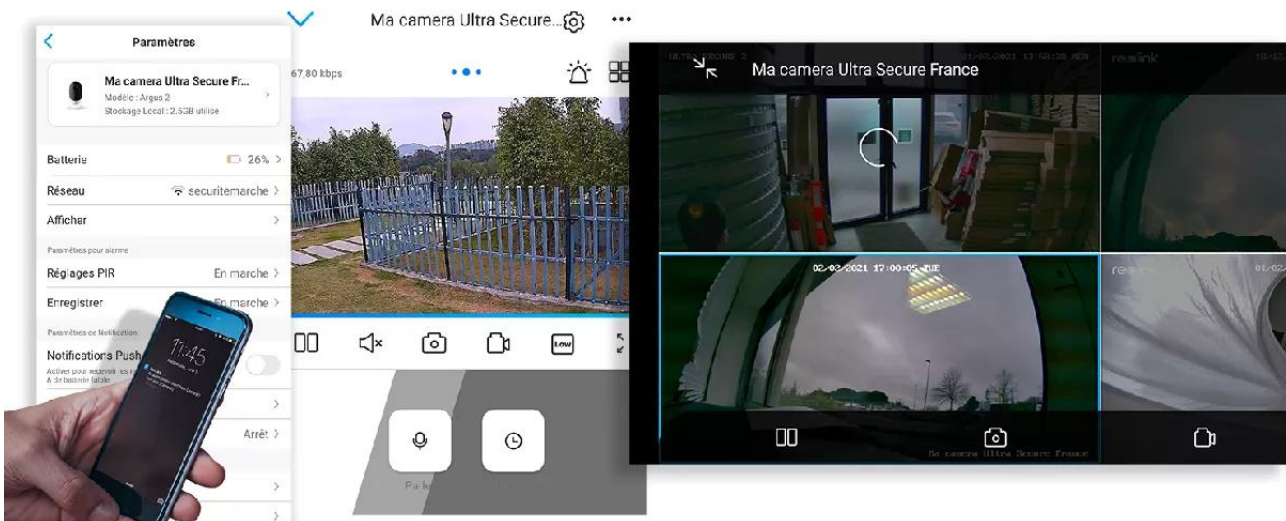

au second plan par exemple).

Notez qu'il est **également possible d'accéder à vos caméras à distance sur PC ou MAC** également, via n'importe quel ordinateur (*très pratique pour certaines utilisations*).

Dernières nouveautés

*Le **nombre de caméras synchronisées** sur l'application est illimité. C'est une prouesse dans le milieu de la vidéosurveillance que nous tenons à souligner.

***Plusieurs vues possibles** en mode "Live" : 1 caméra / **grille de 4 ou 9 caméras simultanément** / liste de **toutes les caméras** (*passer aux suivantes en faisant défiler simplement vers le bas*).

L'**application dédiée Reolink nouvelle génération** est **très intuitive**, utilisable même par des non-initiés (*aucun paramétrage complexe nécessaire*) sur votre téléphone (*Android et iOS*).

PAS D'ÉLECTRICITÉ ?

Cette **caméra WIFI Reolink extérieure, résistante aux intempéries (IP65) et autonome** est **100% sans fil** et totalement novatrice. Sa connectivité et son autonomie vous permettent de l'**installer n'importe où** (*dans la portée de votre WIFI*). Elle vous offre la possibilité de **visualiser**