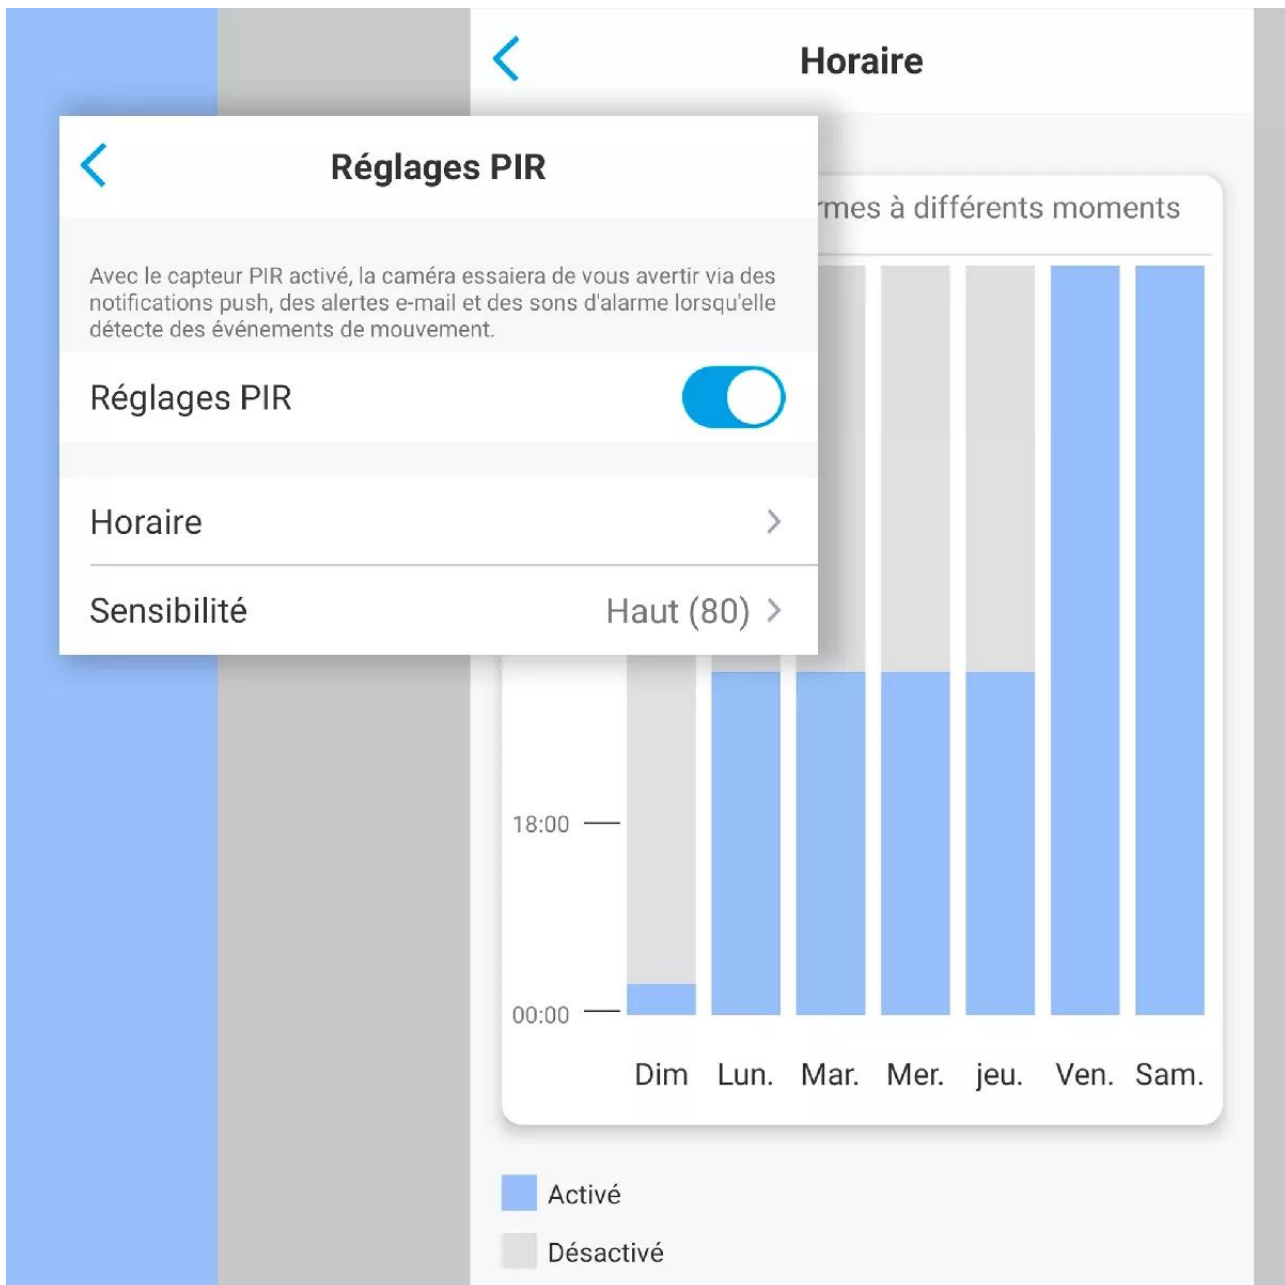

Vidéos automatiques

Lors d'une détection, une **vidéo est enregistrée automatiquement** sur carte-SD (*en option*). Elle est ainsi sauvegardée et disponible pour être lue voire téléchargée en temps utile.

Enregistrez le moment exacte. **Personne ne pourra échapper à votre vigilance.** Visionnez la vidéo quand vous le souhaitez via l'historique d'enregistrement.