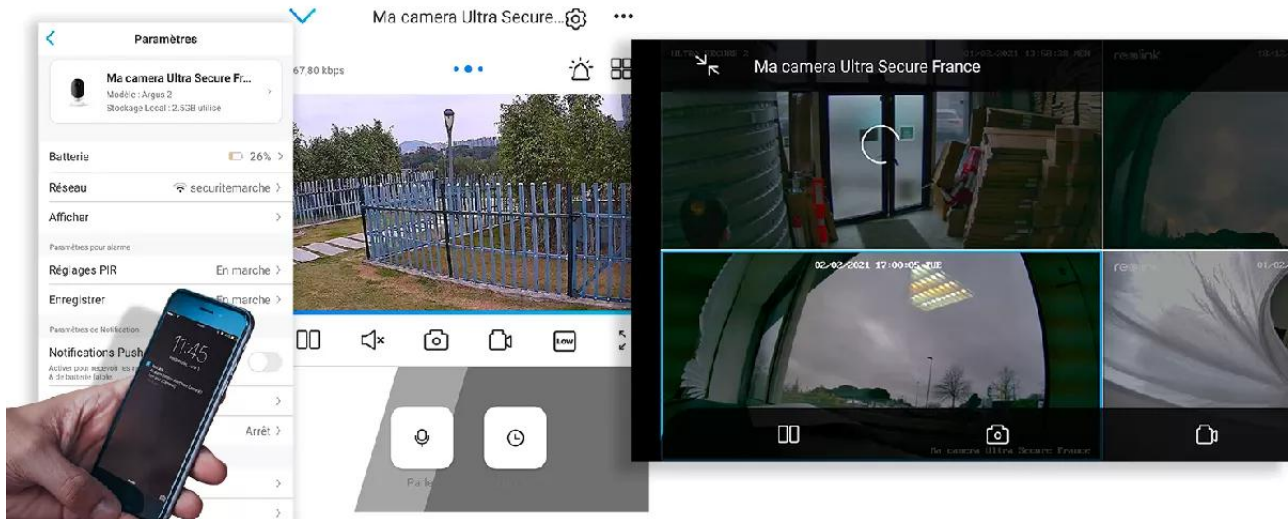

Dernières nouveautés

*Le **nombre de caméras synchronisées** sur l'application est illimité. C'est une prouesse dans le milieu de la vidéosurveillance que nous tenons à souligner.

***Plusieurs vues possibles** en mode "Live" : 1 caméra / **grille de 4 ou 9 caméras simultanément** / liste de **toutes les caméras** (passez aux suivantes en faisant défiler simplement vers le bas).

Plages horaire détaillées

Vous voulez activer votre surveillance sur une période précise ?

Définissez simplement vos plages horaire, la **détection se fera uniquement quand vous le souhaitez**. Pour chaque jour de la semaine, définissez quand votre caméra doit être active. C'est un **parfait moyen de coller avec votre emploi du temps et de vous offrir une surveillance rapprochée**.

Vidéos automatiques

Lors d'une détection, une **vidéo est enregistrée automatiquement sur carte-SD grande capacité 32Go (fournie)**. Elle est ainsi sauvegardée et disponible pour être lue en temps utile.

Enregistrez le moment exacte. **Personne ne pourra échapper à votre vigilance**. Visionnez la vidéo quand vous le souhaitez via l'historique d'enregistrement.

Vous pouvez également **télécharger vos vidéos pour les stocker** ou bon vous semble et les visionner à loisir. Celles-ci sont accessibles en insérant la carte SD fournie dans un