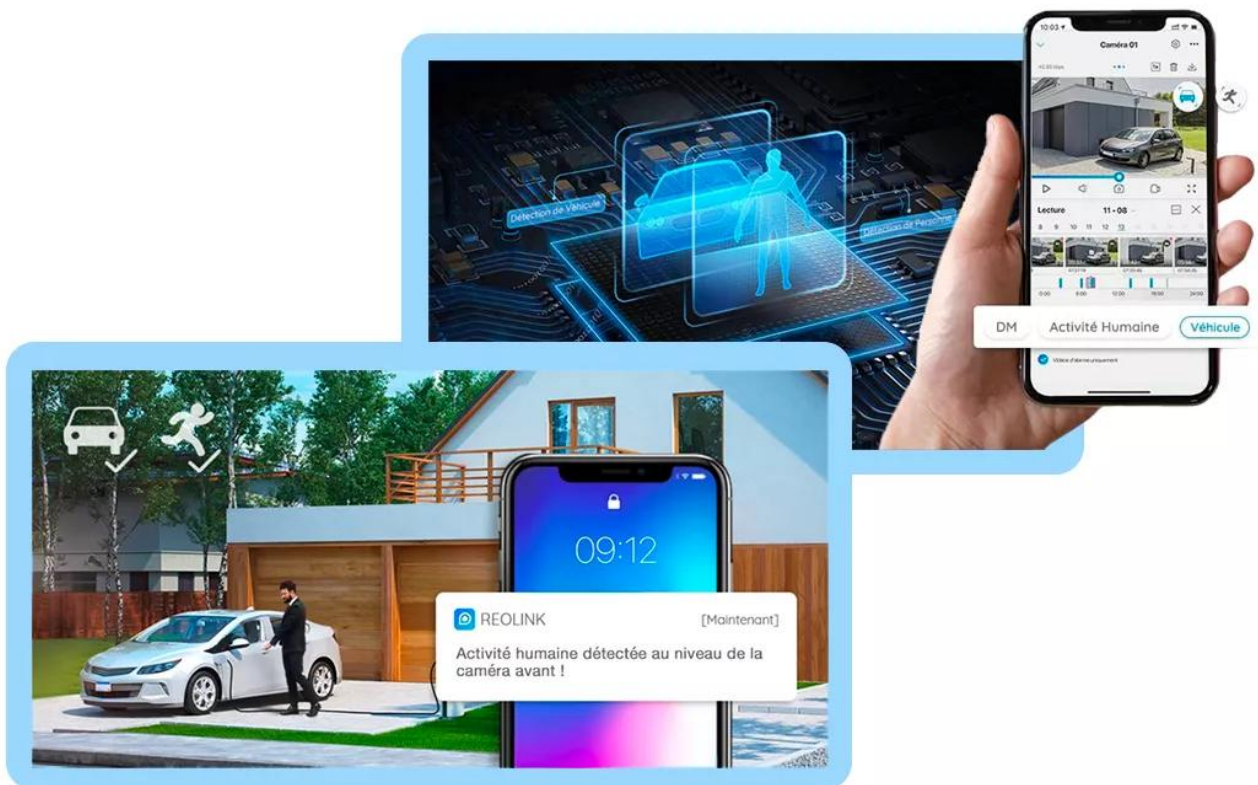

3. Créez votre mot de passe.
4. **C'est déjà terminé... La caméra est prête à fonctionner.**

Installez la caméra où vous souhaitez. Il n'y a pas de portée à respecter puisqu'elle possède son propre réseau internet 3G et 4G.

- **Connectez-vous à votre caméra à distance** pour visualiser en tout temps ce qui se passe chez vous.
- L'application vous envoie une **notification dès qu'une vidéo automatique** est enregistrée par la caméra (*lors d'une détection de mouvement*).

Caméra unique => Autonome 4MP

Profitez d'une **finesse inégalée** dans vos images, vidéos et visionnage en direct grâce à la **2K avec une résolution époustouflante de 2560 x 1440 pixels** pour une caméra autonome.

Détection intelligente => Alerte de la présence de personnes ou de véhicules

Ce type de caméra possède un **filtre de dernière technologie**. Vous **pourrez savoir directement si la caméra a détecté un humain ou un véhicule** dans son champ de vision. C'est un **atout considérable**, vous permettant d'**authentifier des individus suspects qui rôdent chez vous**, ou des **véhicules suspects** (*garés sur vos places privées par exemple*) et dans tous les cas **non désirables**.

Sélectionnez 'Détection de mouvement' et/ou 'Détection d'humain' et/ou 'Détection de véhicule'. Vous recevrez **l'alerte la plus adaptée**, en fonction de ce que vous avez coché.