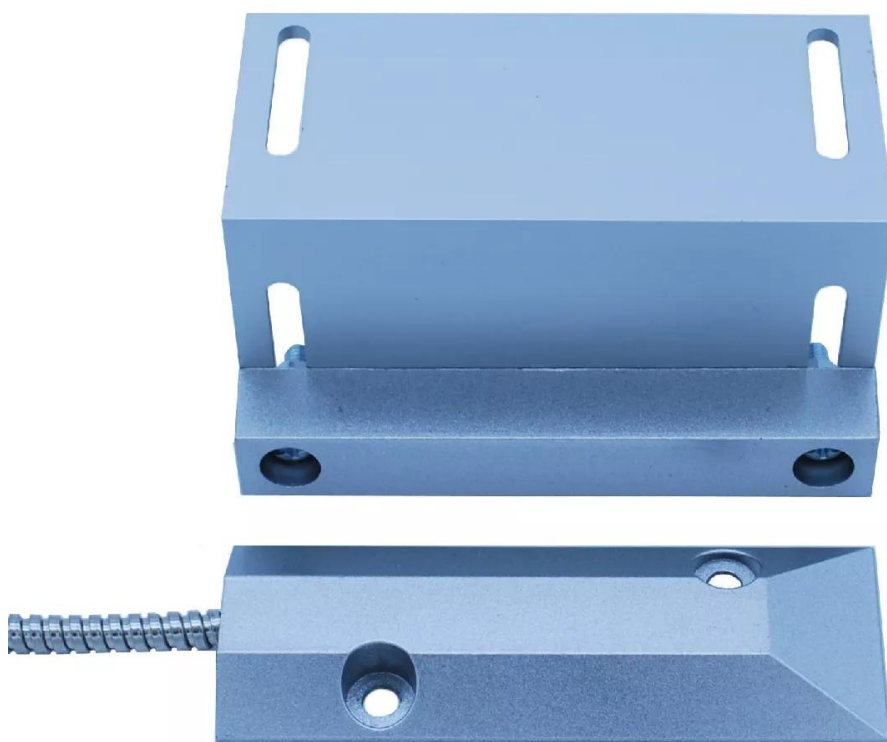

Ultra Secure[®]

DÉTECTEUR D'OUVERTURE FILAIRE HAUTE RÉSISTANCE
NO / NC - MÉTAL ET GAINE RENFORCÉE AVEC SUPPORT
DE FIXATION FACILE

Référence : F004-4290-00

FICHE PRODUIT

LES ATOUTS ULTRA SECURE FRANCE

- **Livraison ultra rapide** par notre [entrepôt en France](#)
- Des **documents techniques en français** rédigés par notre société française.
- **2 ans de support technique** via notre numéro **en France** pour une **sérénité totale** grâce à notre [expertise](#) depuis 15 ans.
- 30 jours «[Satisfait ou Remboursé](#)»

Détecteur d'ouverture haute résistance

Ce **détecteur d'ouverture de porte, portail, rideau haute résistance**, peut être utilisé avec une grande diversité de produits de sécurité **câblés directement ou sans fil** (en câblant un émetteur : [F004-4700-50](#)) pour aider à protéger votre domicile ou établissement.

Les utilisations les plus courantes sont la **sécurisation de portes, de rideaux de fer, de portails**, etc.

C'est un **déclenchement par contact sec NO / NC** (normalement fermé ou normalement ouvert, au choix). **Le câble est même protégé par une gaine blindée.**

*** Chaque quantité comprend :

- [1x Contact magnétique]
- [1x Aimant]
- [1x Support aimant installation facile]
- [1x Câble avec gaine de protection (36 centimètres)]

SPÉCIFICATIONS

- Dimensions du contact : 105 (L) x 37 (L) x 10 (D) mm
- Dimensions de l'aimant : 105 (L) x 15 (L) x 15 (P) mm
- Longueur du câble : 36 cm
- Protection de câble : gaine blindée
- Type de déclenchement : contact sec NO ou NC (au choix)
- Résistant aux intempéries : oui
- Méthode de fixation : trous de montage à vis de 2 x 5 mm dans chaque section et support spécifique facile pour l'aimant