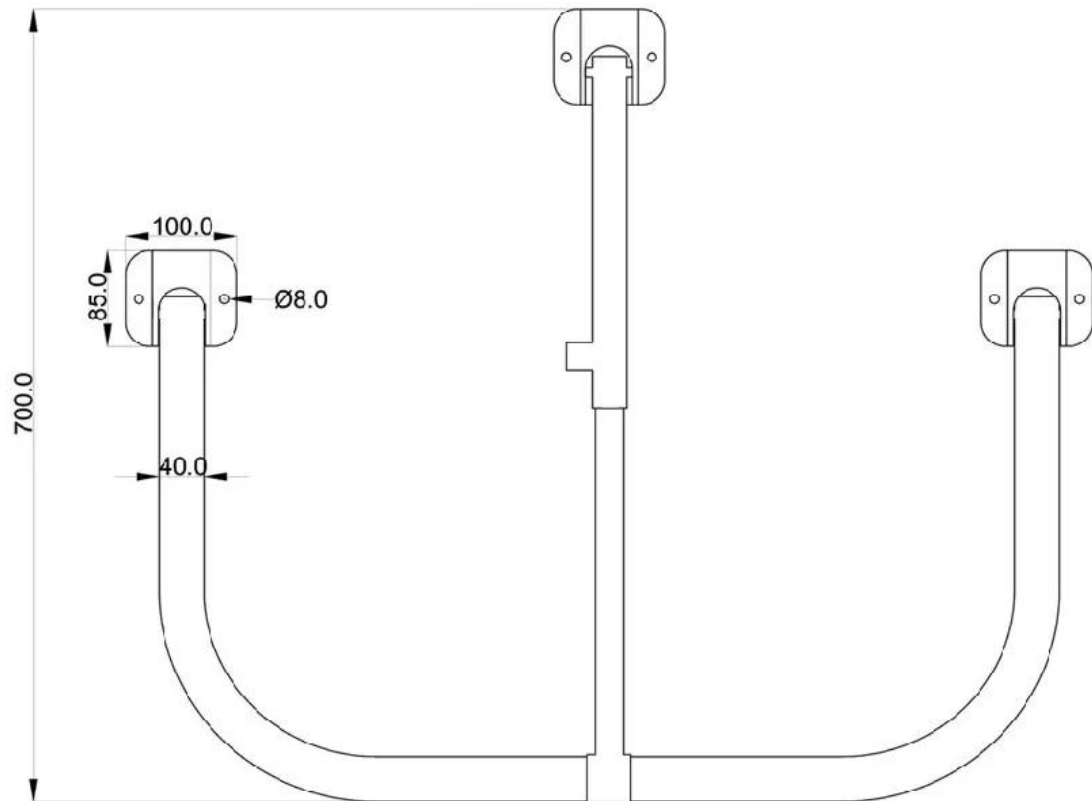

VUES COUCHÉES

VUE DU DESSUS