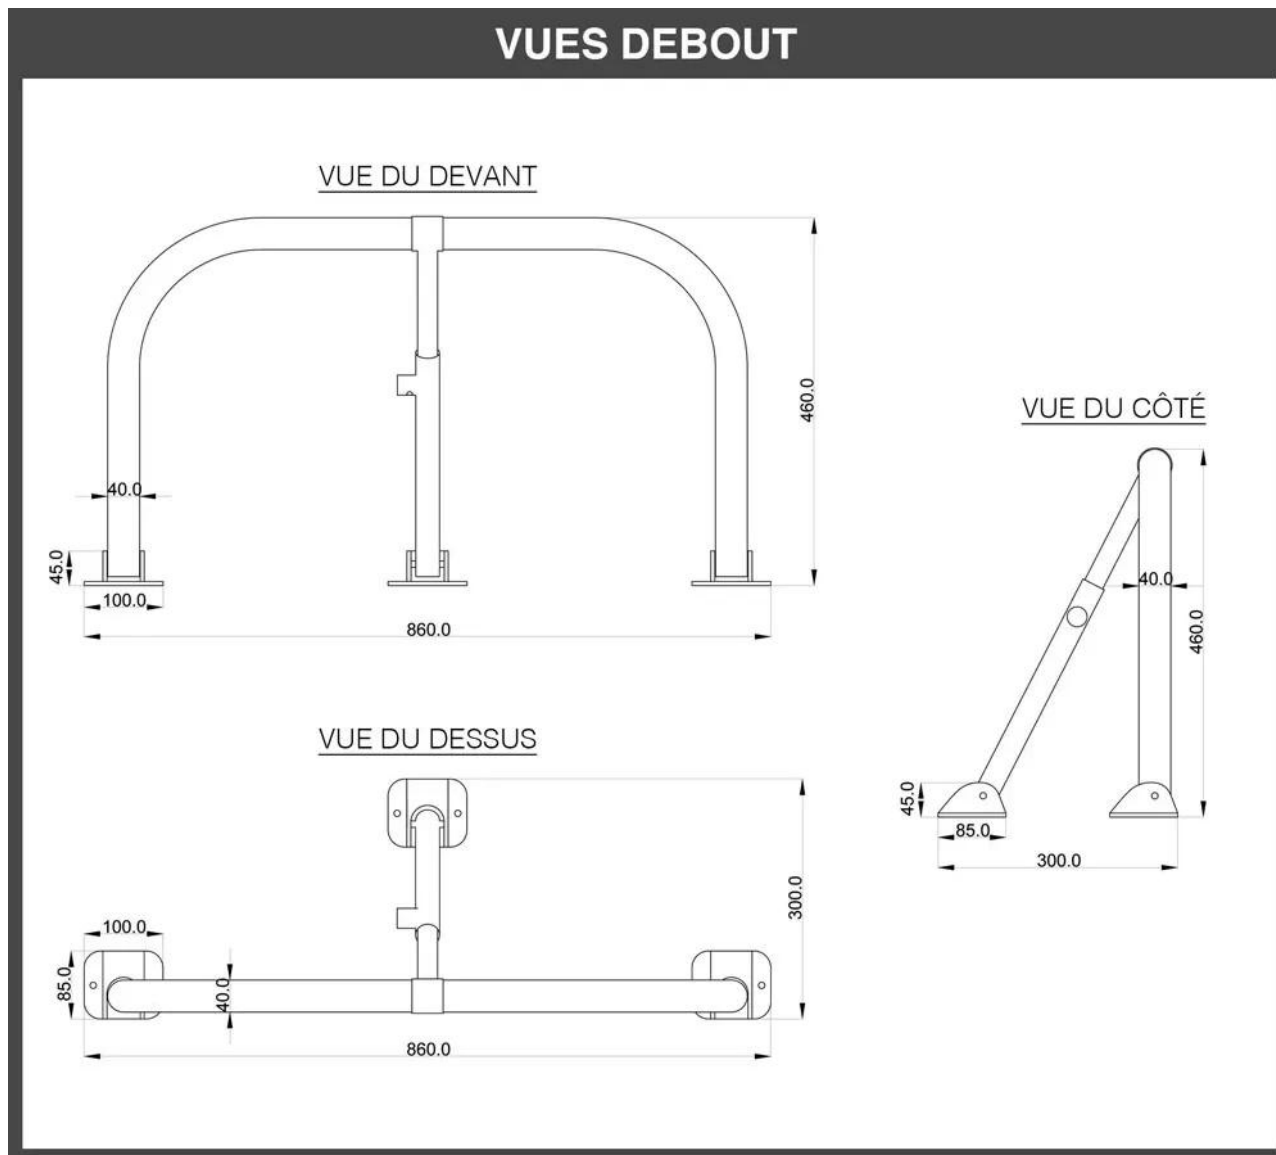

1. **Plus solides** (*du fait de leurs 3 barres verticales triangulés et leurs 6 points de fixation*)
2. **Plus larges** (*ils couvrent une surface plus importante - utile pour différentes utilisations*)
3. **Bas** (*ces poteaux se couchent au ras du sol*)

[Cliquez ici pour télécharger le dessin technique de l'arceau.](#)

VUES COUCHÉES

VUE DU DESSUS

VUE DU CÔTÉ

VUES DEBOUT

Fixation simple

Ces arceaux sont **très simple à installer**. Nous vous **fournissons même six boulons de fixation pour ciment/béton/pavé**.

- Méthode de verrouillage : appui sur le verrou (pas de clef nécessaire)
- Méthode de déverrouillage : avec clef (insérer et tourner)
- Dimensions relevé : 860 mm (larg.) x 470 mm (haut.) x 280 mm (profond.). La largeur inclut les bases.
- Dimensions couché : 860 mm (larg.) x 470 mm (profond.) x 45 mm (haut.)
- Boulons fixations : 6 fournis (conviennent pour le ciment)
- Trous de fixation des bases : 6 trous de 8 mm (diamètre)
- Profondeur des fixations : 60mm (diamètre 12mm)