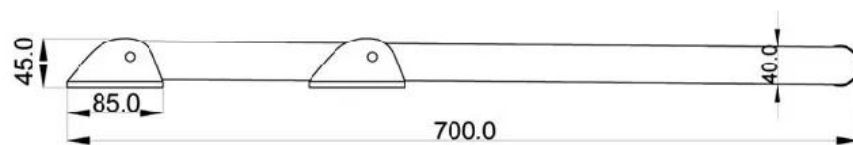

VUES COUCHÉES

VUE DU CÔTÉ