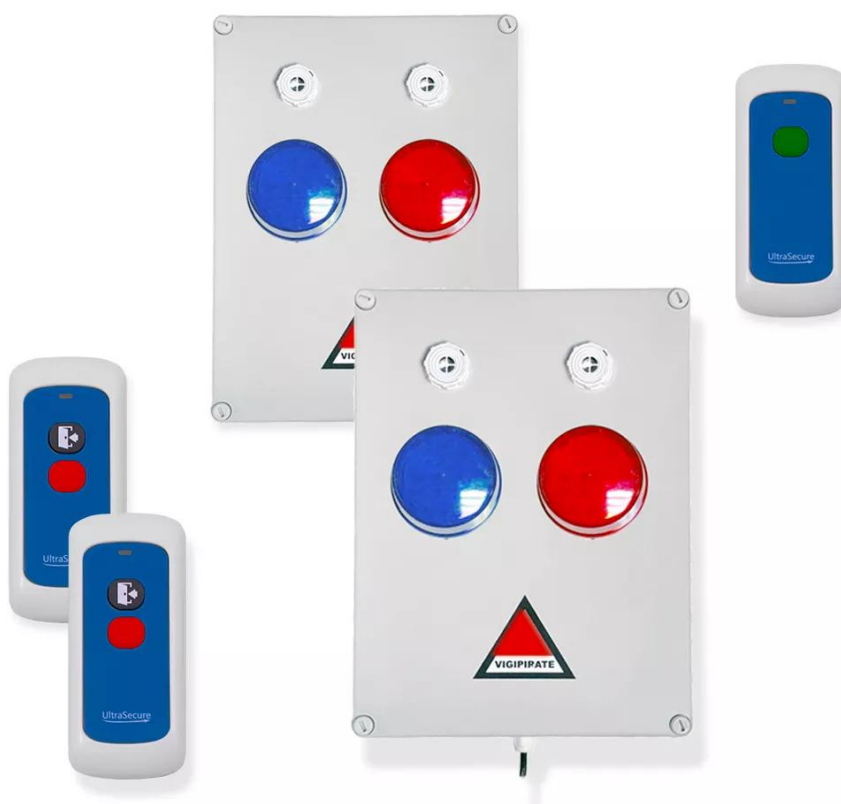

Ultra Secure®

KIT PPMS RISQUE MAJEUR '3 À 5 CLASSES' DOUBLE
ALERTE CONFINEMENT & ÉVACUATION - MODULABLE
RADIO SANS-FIL LONGUE DISTANCE

Référence : F009-3630-72

FICHE PRODUIT

Nos kits sur-mesure permettent de répondre aux besoins du Plan Particulier de Mise en Sûreté et d'alerter en cas d'**attentat**, **intrusion** ou **risques majeurs**.

Ce **kit exemple spécifique PPMS Risque majeur** est composé de deux **double points d'alerte confinement et évacuation** (avec tonalité et flash spécifiques), de **deux boutons déclencheurs double canaux (confinement & évacuation)** et un **bouton de fin d'alerte ergonomiques avec leur lanière pour une excellente mobilité et leur support pour une fixation au besoin** (à proximité d'une porte, sur un bureau, etc). Il permet de déclencher l'alerte de votre choix sur le même bouton et de centraliser les deux types d'alerte sur tous vos points d'alerte.

Les points d'alerte sont dotés de 2 **sirènes multi-tons** et de deux **flashes lumineux à LED** puissants (rouge évacuation et bleu confinement). C'est un système **sans fil d'une grande portée de 800 mètres**, conçu pour pouvoir donner l'alerte spontanément en cas de besoin dans **tous les établissements publics, scolaires, bâtiment administratifs, etc.**

Quelques informations

- **Chaque bouton déclencheur** enverra son signal autour de lui (800m champ libre, obstacles à prendre en compte)
- **Chaque point d'alerte** qui captera ce signal déclenchera :
 - **Sirène sonore** (32 tonalités au choix, volume réglable)
 - **Lumière flash**