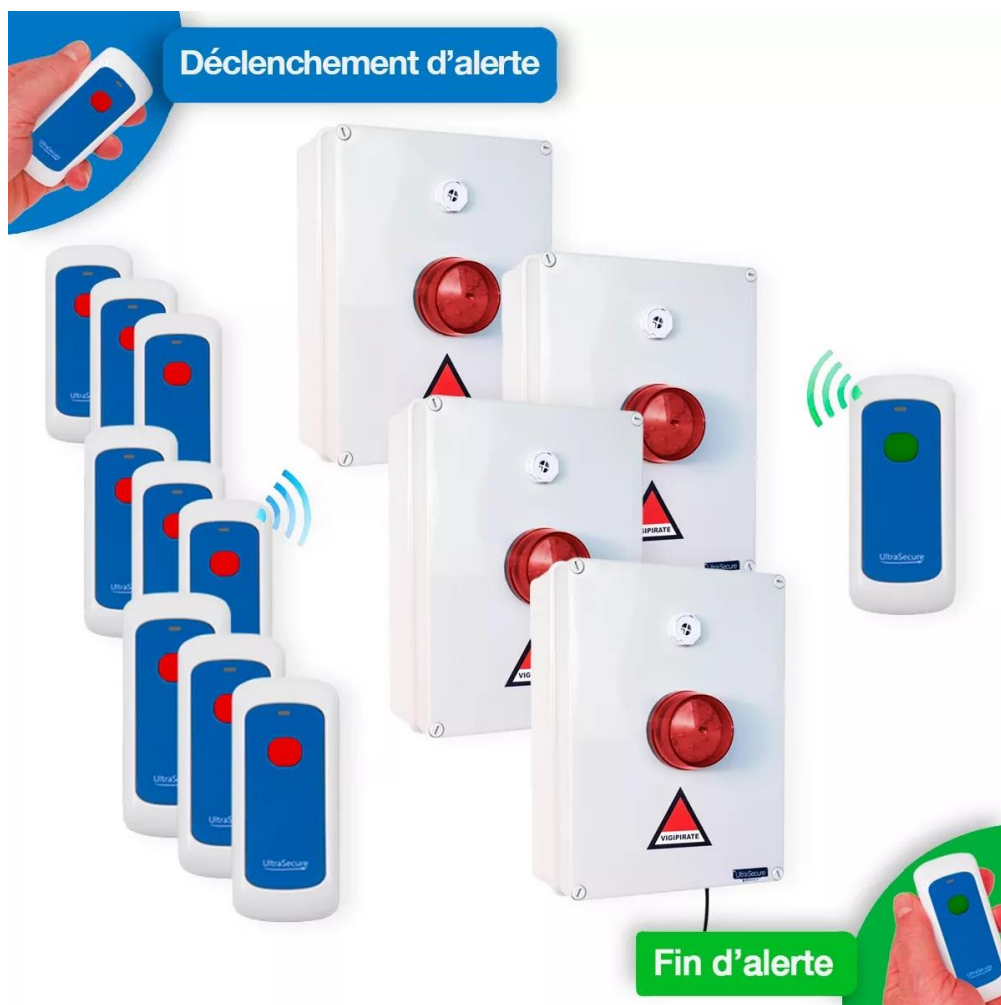

# Ultra Secure®

KIT PPMS RISQUE MAJEUR '6 À 9 CLASSES' ALERTE /  
ALARME ÉVACUATION - MODULABLE RADIO SANS-FIL  
LONGUE DISTANCE

Référence : **F009-3630-51**

Ce **kit exemple PPMS Risque majeur / évacuation** est composé de quatre **points d'alerte avec tonalité et flashes spécifiques**, de **neuf boutons déclencheurs** et un **bouton de fin d'alerte ergonomiques avec leur lanière pour une excellente mobilité et leur support pour une fixation au besoin** (*à proximité d'une porte, sur un bureau, etc*). Les points d'alerte sont dotés d'une **sirène multi-tons** et d'un **flash lumineux à LED** puissant. C'est un système **sans fil d'une grande portée de 800 mètres**, conçu pour pouvoir donner l'alerte spontanément en cas de besoin dans **tous les établissements publics, scolaires, bâtiment administratifs, etc**.

## Installation simple

1. **Fixez ce point d'alerte** au mur via les quatre trous supérieurs et inférieurs (*il est résistant aux intempéries si vous souhaitez le fixer à l'extérieur*).
2. Mettez-le **sous tension** en branchant sur secteur (*il est préférable que la prise soit placée hors de portée ou de vue*).
3. **Testez le système** en appuyant sur les boutons d'alerte.
4. **Ajustez** les tonalités de la sirène ou le volume au besoin.