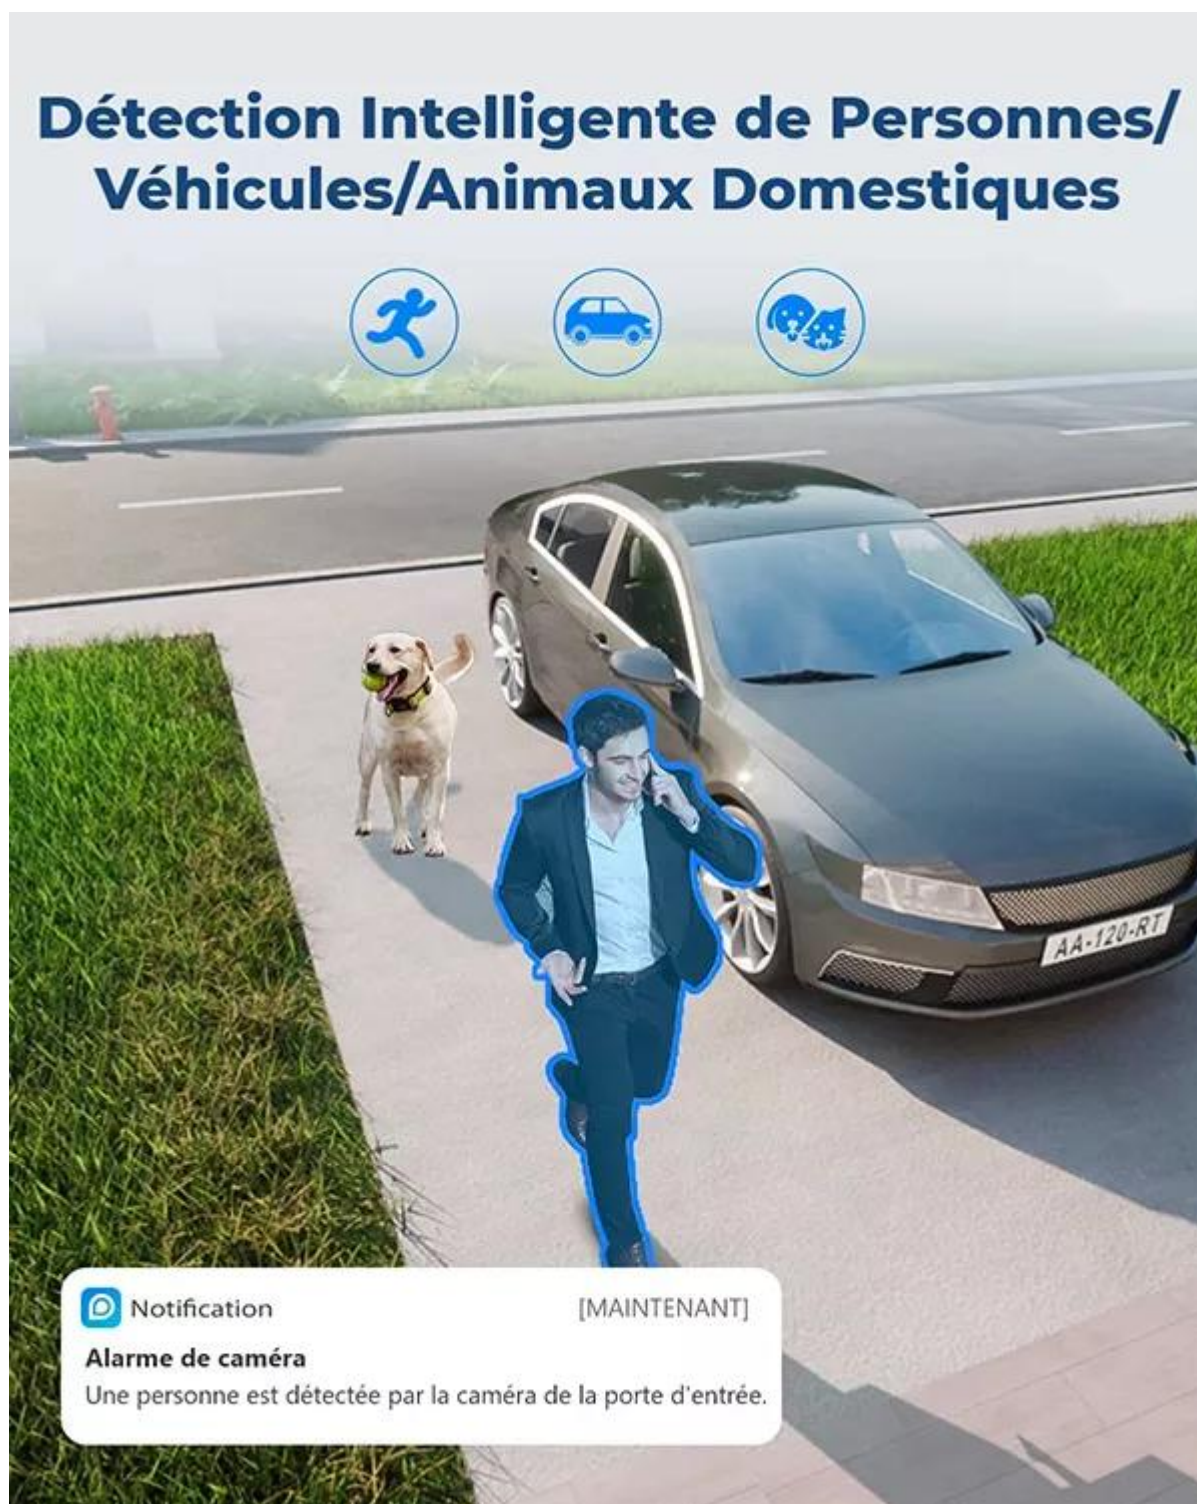

## Compacte, autonome et intelligente

Cette **caméra WiFi 100 % autonome** peut **distinguer les personnes**, les **véhicules** et les **animaux des autres mouvements**, vous offrant des **alertes précises**. Recevez des images d'une qualité époustouflante en **4K** via à son **capteur 8 mégapixels**. Grâce à ses **2 projecteurs** et **6 DELs infrarouges**, vous pouvez consulter la vue en direct **en couleur de jour** comme de  **NUIT**, ou faire un **zoom dans l'image** pour plus de détails, grâce à son **zoom numérique 16X**.

## Haute définition 8 Megapixels

Bénéficiez d'un **grand confort** d'utilisation pour votre vidéosurveillance et toujours plus de sécurité. Recevez des images d'une **qualité époustouflante** en **4K**. Vous ne raterez aucun détail avec une **résolution de 3840 x 2160 pixels**.

## Détection intelligente => Alerte de la présence de personnes, véhicules et animaux

Ce type de caméra possède la technologie de **détection intelligente** dernier cri. Vous pourrez savoir directement si la caméra a détecté **un humain, un véhicule** ou **un animal**

## PAS D'ÉLECTRICITÉ ?

Cette **caméra WiFi extérieure, résistante aux intempéries (IP65) et autonome** est **100% sans fil** et totalement novatrice. Sa connectivité et son autonomie vous permettent de **l'installer n'importe où** (*dans la portée de votre WiFi*). Elle vous offre la possibilité de **visualiser à distance**, depuis votre **Smartphone** (*peu importe où vous vous situez*) une vidéo enregistrée lors d'une détection de mouvement ou alors ce qui se passe en Direct (*live*).